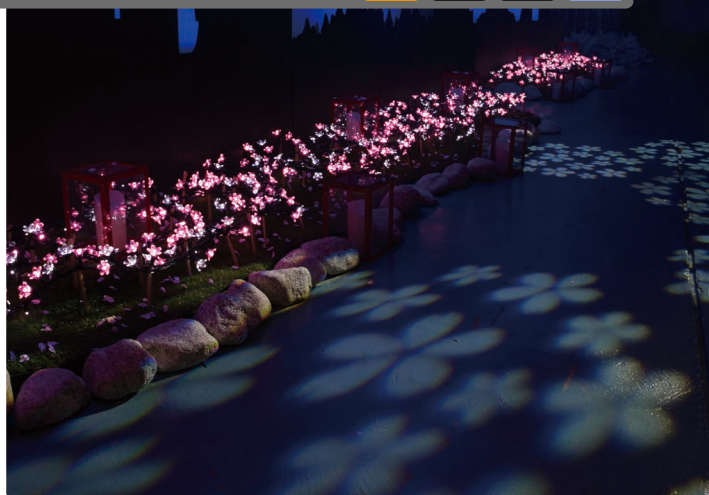

## LED MOVING LIGHT, RGB COLOR LAZER 6W

イベント等の演出に最適な効果照明機材。

ゴボデザイン

商品名	LEDムービングライト
品番	X-LED-M075
LEDカラー	ホワイト
カラーホイール	7カラー (レッド, グリーン, ブルー, イエロー, パープル, ライトグリーン, シアン)
入力電圧	AC100V ~ 240V
LED光源出力	75W
消費電力	100W
サイズ	W250 × H348 × D246mm, 1,000g
その他	DMX制御 (11ch, 14ch, 16ch モード選択可能) オートモード搭載, サウンドモード搭載, カスタムモード搭載 ※モード詳細につきましては、お問い合わせください。
定価(税別)	150,000円/台
製品保証	出荷日より180日間(屋外設置は保証対象外)

14種類のクリスマスに特化したゴボが導入され、安価にクリスマスデザインの投影が可能なLEDムービングライト。