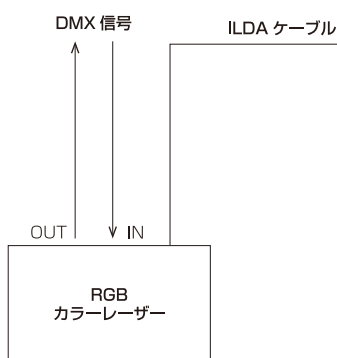

14種類のクリスマスに特化したゴボが導入され、安価にクリスマスデザインの投影が可能なLEDムービングライト。

## LEDムービングライト機能

PAN 540°, TILT 270°

DIMMER, STROBE

ローテーションゴボ6種類 (ゴボシェイク機能有り)

フィクスゴボ8種類 (ゴボシェイク機能有り)

プリズム, フォーカス

○その他の機能もございます。詳細はお問い合わせください。

## 安価に導入できる、6Wのフルカラーレーザー。

R, G, Bの3色をコントロールすることが出来るフルカラーレーザーで、これまでのようなレーザー演出は勿論、レーザーマッピング、イルミネーション演出の補助等、その高出力が生み出す魅力的な効果は多彩です。

商品名	RGBカラーレーザー6W【受注生産】
品番	X-RGB-LS6
レーザーカラー	RGB
入力電圧	AC100 ~ 240V
消費電力	400W
サイズ	W500 × H300 × D400mm, 28kg
制御モード	オートモード, DMX17CH 音調同期, マスター/スレーブ
その他	フライトケース付き, 屋内用
定価(税別)	OPEN
製品保証	出荷日より180日間(屋外設置は保証対象外)