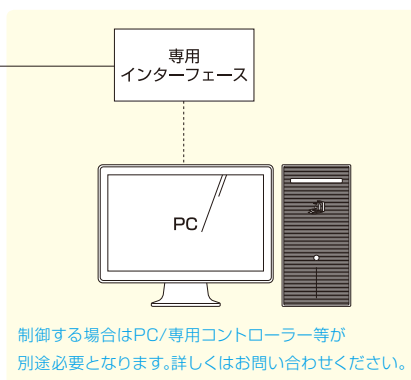

## LEDムービングライト機能

PAN 540°, TILT 270°

DIMMER, STROBE

ローテーションゴボ6種類 (ゴボシェイク機能有り)

フィクスゴボ8種類 (ゴボシェイク機能有り)

プリズム, フォーカス

○その他の機能もございます。詳細はお問い合わせください。

## 安価に導入できる、6Wのフルカラーレーザー。

R, G, Bの3色をコントロールすることが出来るフルカラーレーザーで、これまでのようなレーザー演出は勿論、レーザーマッピング、イルミネーション演出の補助等、その高出力が生み出す魅力的な効果は多彩です。

商品名	RGBカラーレーザー6W【受注生産】
品番	X-RGB-LS6
レーザーカラー	RGB
入力電圧	AC100 ~ 240V
消費電力	400W
サイズ	W500 × H300 × D400mm, 28kg
制御モード	オートモード, DMX17CH 音調同期, マスター/スレーブ
その他	フライトケース付き, 屋内用
定価(税別)	OPEN
製品保証	出荷日より180日間(屋外設置は保証対象外)