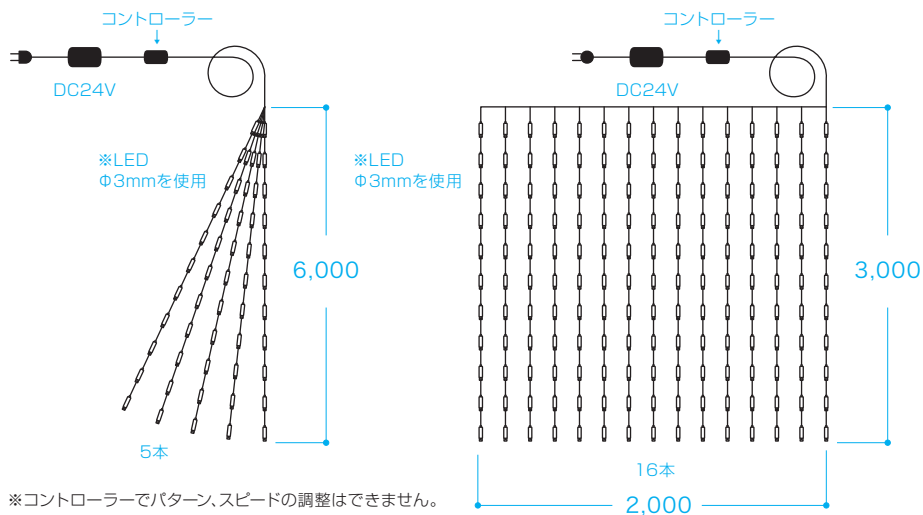

LED WATER STRINGS, CURTAIN

水の流れをイメージした演出をする美しいイルミネーション。

流れるような水の動きを再現した ストリングスタイプとカーテンタイプのアイテム。

水が流れているような動きの演出を組み込んだアイテムで、水をイメージした空間づくりにピッタリです。

ストリングスタイプとカーテンタイプの2種類があり、デザインやロケーションに合わせてコーディネートすることが出来ます。

LEDは下向きに設置

商品名	LEDウォーターストリングスライト		LEDウォーターストリングスカーテンライト	
	LED-WPL-960-58-6M5-W	LED-WPL-960-58-6M5-B	LED-WCT-1536-96-2M16-W	LED-WCT-1536-96-2M16-B
カラー	ホワイト	ブルー	ホワイト	ブルー
製品特徴	H6,000mm × 5本, 960球		W2,000 × H3,000mm, 1,536球	
定格電圧	DC24V		DC24V	
消費電力	30W		45W	
最大接続数	連結不可		連結不可	
定価(税別)	96,000円/セット		190,000円/セット	
製品保証	出荷日より90日間			