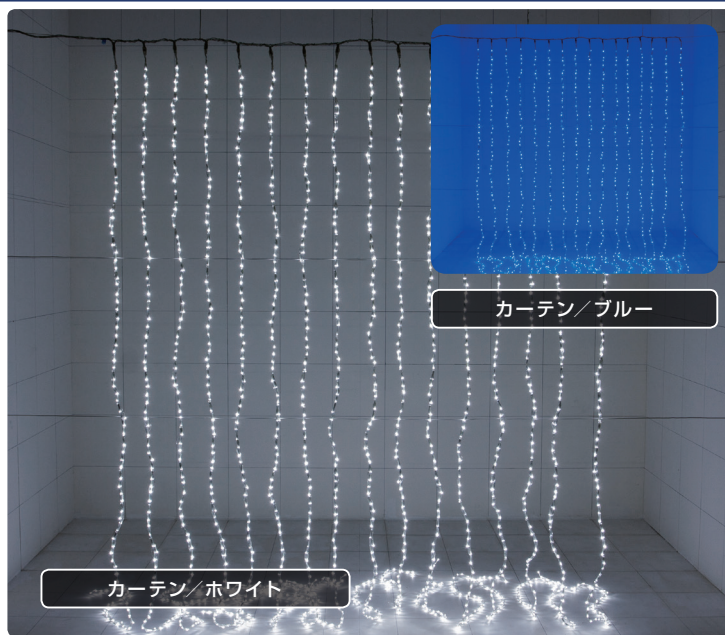

LED WATER STRINGS, CURTAIN

水の流れをイメージした演出をする美しいイルミネーション。

流れるような水の動きを再現した ストリングスタイプとカーテンタイプのアイテム。

水が流れているような動きの演出を組み込んだアイテムで、水をイメージした空間づくりにピッタリです。

ストリングスタイプとカーテンタイプの2種類があり、デザインやロケーションに合わせてコーディネートすることが出来ます。

LEDは下向きに設置

商品名	LEDウォーターストリングスライト		LEDウォーターストリングスカーテンライト	
	LED-WPL-960-58-6M5-W	LED-WPL-960-58-6M5-B	LED-WCT-1536-96-2M16-W	LED-WCT-1536-96-2M16-B
カラー	ホワイト	ブルー	ホワイト	ブルー
製品特徴	H6,000mm × 5本, 960球		W2,000 × H3,000mm, 1,536球	
定格電圧	DC24V		DC24V	
消費電力	30W		45W	
最大接続数	連結不可		連結不可	
定価(税別)	96,000円/セット		190,000円/セット	
製品保証	出荷日より90日間			