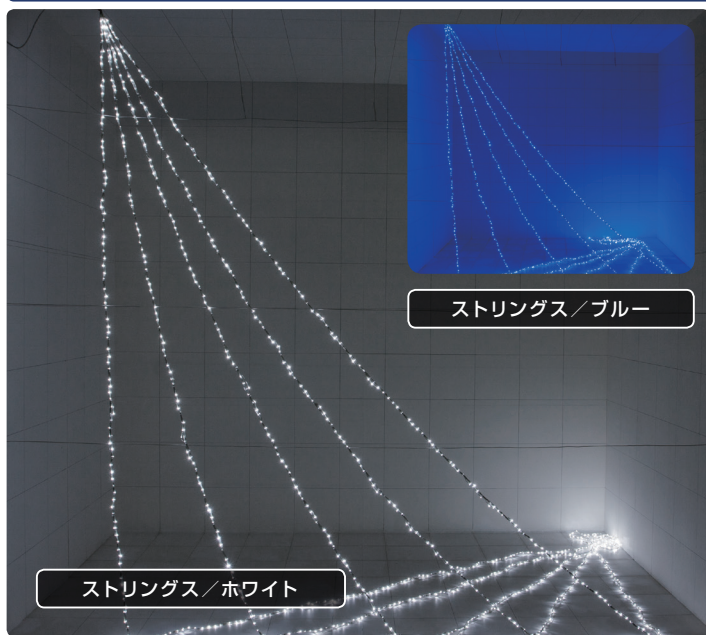

LED WATER STRINGS, CURTAIN

水の流れをイメージした演出をする美しいイルミネーション。

流れるような水の動きを再現した ストリングスタイプとカーテンタイプのアイテム。

水が流れているような動きの演出を組み込んだアイテムで、水をイメージした空間づくりにピッタリです。

ストリングスタイプとカーテンタイプの2種類があり、デザインやロケーションに合わせてコーディネートすることが出来ます。

LEDは下向きに設置

商品名	LEDウォーターストリングスライト		LEDウォーターストリングスカーテンライト	
	LED-WPL-960-58-6M5-W	LED-WPL-960-58-6M5-B	LED-WCT-1536-96-2M16-W	LED-WCT-1536-96-2M16-B
カラー	ホワイト	ブルー	ホワイト	ブルー
製品特徴	H6,000mm × 5本, 960球		W2,000 × H3,000mm, 1,536球	
定格電圧	DC24V		DC24V	
消費電力	30W		45W	
最大接続数	連結不可		連結不可	
定価(税別)	96,000円/セット		190,000円/セット	
製品保証	出荷日より90日間			