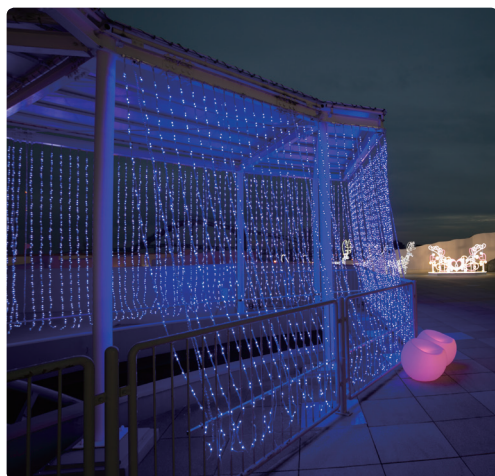

LED WATER STRINGS, CURTAIN

水の流れをイメージした演出をする美しいイルミネーション。

流れるような水の動きを再現した ストリングスタイプとカーテンタイプのアイテム。

水が流れているような動きの演出を組み込んだアイテムで、水をイメージした空間づくりにピッタリです。

ストリングスタイプとカーテンタイプの2種類があり、デザインやロケーションに合わせてコーディネートすることが出来ます。

LEDは下向きに設置

商品名	LEDウォーターストリングスライト		LEDウォーターストリングスカーテンライト	
	LED-WPL-960-58-6M5-W	LED-WPL-960-58-6M5-B	LED-WCT-1536-96-2M16-W	LED-WCT-1536-96-2M16-B
カラー	ホワイト	ブルー	ホワイト	ブルー
製品特徴	H6,000mm × 5本, 960球		W2,000 × H3,000mm, 1,536球	
定格電圧	DC24V		DC24V	
消費電力	30W		45W	
最大接続数	連結不可		連結不可	
定価(税別)	96,000円/セット		190,000円/セット	
製品保証	出荷日より90日間			