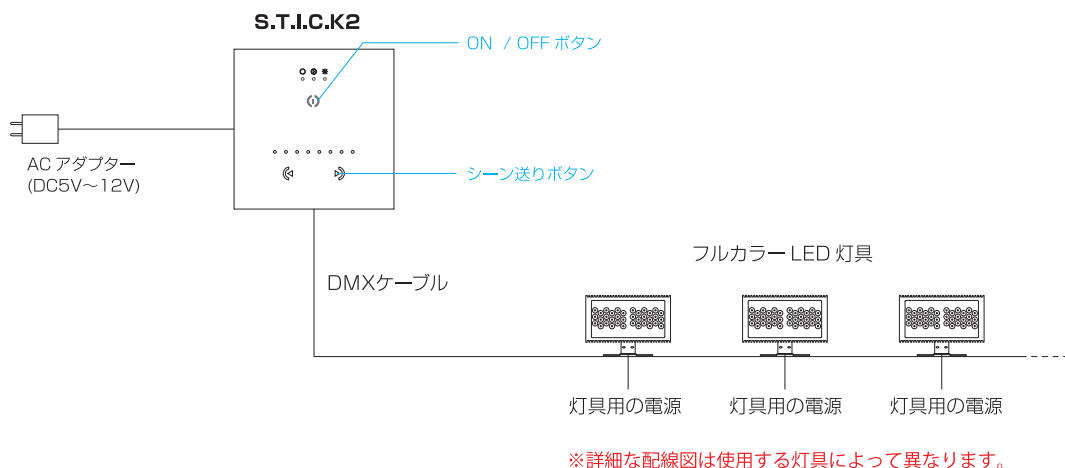

S.T.I.C.K1 , S.T.I.C.K2

スティック1、スティック2

S.T.I.C.K1

S.T.I.C.K2

承認図

S.T.I.C.K1

S.T.I.C.K2

商 品 名	S.T.I.C.K1	S.T.I.C.K2	S.T.I.C.K1専用ACアダプター	S.T.I.C.K2専用ACアダプター
品 番	STICK1	STICK2	6VDC-1A-ST1	6VDC-1A
定 格 電 圧	DC5V~6V	DC5V~12V	AC100V~240V	AC100V~240V
本 体 重 量	280g	130g	-	-
使 用 環 境	0℃ ~ 45℃ (結露無きこと)	0℃ ~ 50℃ (結露無きこと)	-	-
そ の 他	40シーンのプログラム設定可能 (5 x 8シーン) 2x512chまで制御可能 MicroSDカード(2GB)付属 iPhone、iPadにて操作可能 (別途お問い合わせください) ※要専用ACアダプター(別売)	8シーンのプログラム設定可能 128chまで制御可能 ※要専用ACアダプター(別売)	-	-
定 価	210,000円/台 [税別]	100,000円/台 [税別]	4,000円/台 [税別]	4,000円/台 [税別]
製 品 保 証	出荷日より1年間	出荷日より1年間	出荷日より1年間	出荷日より1年間

【 S.T.I.C.K1 /フルカラーLED 灯具 (DMX 対応) との接続例 】

【 S.T.I.C.K2 /フルカラーLED 灯具 (DMX 対応) との接続例 】

特記事項（下記は主要事項になります。詳細な注意事項は商品に同梱された取扱説明書をご参照ください。）

- 電源は必ず専用アダプターを使用してください。
- 本製品は屋内仕様です。屋外で使用する場合は別途防水ボックスに入れてください。(要放熱対策)
- 端子台への接続が正しくなされているかを通電する前にご確認ください。