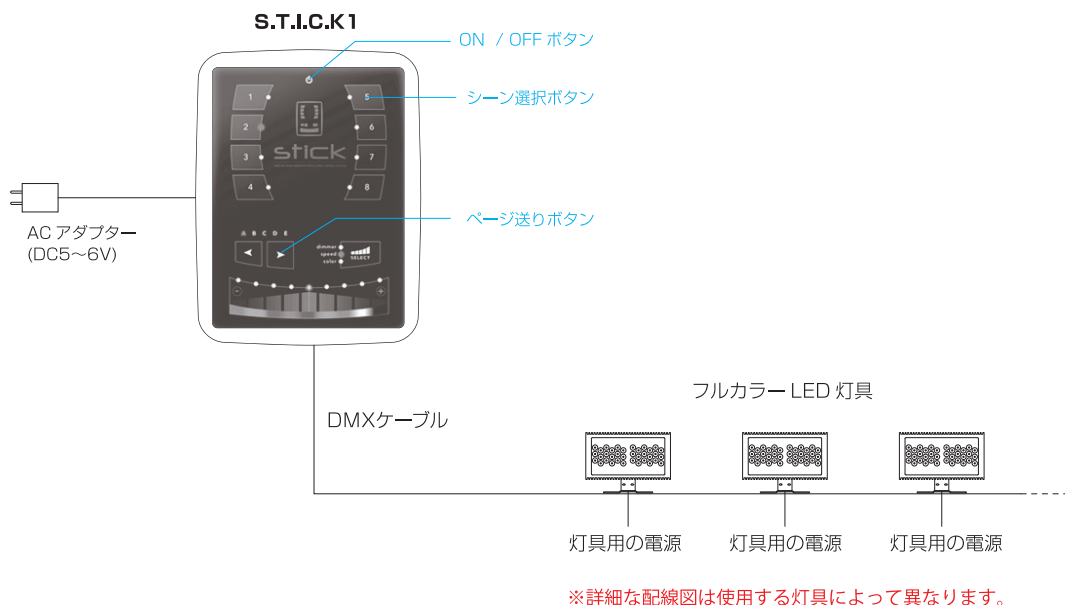

S.T.I.C.K1 , S.T.I.C.K2

スティック1、スティック2

S.T.I.C.K1

S.T.I.C.K2

承認図

S.T.I.C.K1

S.T.I.C.K2

商 品 名	S.T.I.C.K1	S.T.I.C.K2	S.T.I.C.K1専用ACアダプター	S.T.I.C.K2専用ACアダプター
品 番	STICK1	STICK2	6VDC-1A-ST1	6VDC-1A
定 格 電 圧	DC5V~6V	DC5V~12V	AC100V~240V	AC100V~240V
本 体 重 量	280g	130g	-	-
使 用 環 境	0℃ ~ 45℃ (結露無きこと)	0℃ ~ 50℃ (結露無きこと)	-	-
そ の 他	40シーンのプログラム設定可能 (5 x 8シーン) 2x512chまで制御可能 MicroSDカード(2GB)付属 iPhone、iPadにて操作可能 (別途お問い合わせください) ※要専用ACアダプター(別売)	8シーンのプログラム設定可能 128chまで制御可能 ※要専用ACアダプター(別売)	-	-
定 価	210,000円/台 [税別]	100,000円/台 [税別]	4,000円/台 [税別]	4,000円/台 [税別]
製 品 保 証	出荷日より1年間	出荷日より1年間	出荷日より1年間	出荷日より1年間

【 S.T.I.C.K1 /フルカラーLED 灯具 (DMX 対応) との接続例 】

【 S.T.I.C.K2 /フルカラーLED 灯具 (DMX 対応) との接続例 】

特記事項（下記は主要事項になります。詳細な注意事項は商品に同梱された取扱説明書をご参照ください。）

- 電源は必ず専用アダプターを使用してください。
- 本製品は屋内仕様です。屋外で使用する場合は別途防水ボックスに入れてください。(要放熱対策)
- 端子台への接続が正しくなされているかを通電する前にご確認ください。