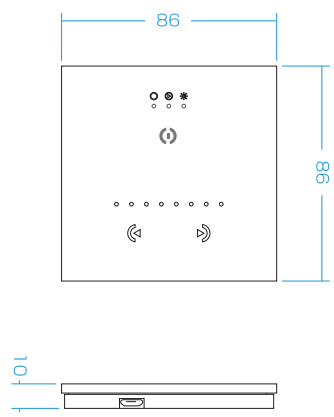

S.T.I.C.K1 , S.T.I.C.K2

スティック1、スティック2

S.T.I.C.K1

S.T.I.C.K2

承認図

S.T.I.C.K1

S.T.I.C.K2

商 品 名	S.T.I.C.K1	S.T.I.C.K2	S.T.I.C.K1専用ACアダプター	S.T.I.C.K2専用ACアダプター
品 番	STICK1	STICK2	6VDC-1A-ST1	6VDC-1A
定 格 電 圧	DC5V~6V	DC5V~12V	AC100V~240V	AC100V~240V
本 体 重 量	280g	130g	-	-
使 用 環 境	0℃ ~ 45℃ (結露無きこと)	0℃ ~ 50℃ (結露無きこと)	-	-
そ の 他	40シーンのプログラム設定可能 (5 x 8シーン) 2x512chまで制御可能 MicroSDカード(2GB)付属 iPhone、iPadにて操作可能 (別途お問い合わせください) ※要専用ACアダプター(別売)	8シーンのプログラム設定可能 128chまで制御可能 ※要専用ACアダプター(別売)	-	-
定 価	210,000円/台 [税別]	100,000円/台 [税別]	4,000円/台 [税別]	4,000円/台 [税別]
製 品 保 証	出荷日より1年間	出荷日より1年間	出荷日より1年間	出荷日より1年間

【 S.T.I.C.K1 /フルカラーLED 灯具 (DMX 対応) との接続例 】

【 S.T.I.C.K2 /フルカラーLED 灯具 (DMX 対応) との接続例 】

特記事項（下記は主要事項になります。詳細な注意事項は商品に同梱された取扱説明書をご参照ください。）

- 電源は必ず専用アダプターを使用してください。
- 本製品は屋内仕様です。屋外で使用する場合は別途防水ボックスに入れてください。(要放熱対策)
- 端子台への接続が正しくなされているかを通電する前にご確認ください。