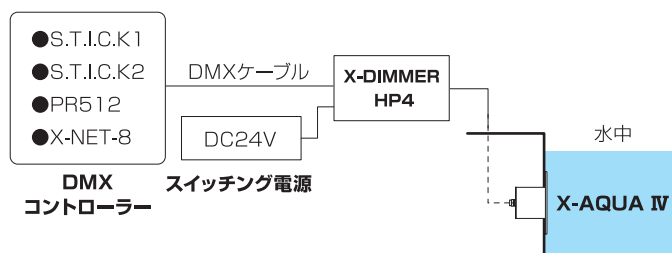

X-AQUA IV

エックスアqua IV

調光可能なハイパワーLED水中照明。

承認図

接続図

商 品 名	X-AQUA IV RGBW 【受注生産】	X-AQUA IV W 【受注生産】	X-AQUA IV B 【受注生産】
品 番	EF-ONK-(照射角)-50-700RGBW	EF-ONK-55-45-W	EF-ONK-55-45-B
商 品 特 徴	RGBW	ホワイト	ブルー
入 力 電 流 値	700mA	700mA	700mA
消 費 電 力	最大50W	45W	45W
本 体 材 質	ステンレス (SS316L)		
本 体 重 量	3,400g (配線は除く)	3,400g (配線は除く)	3,400g (配線は除く)
使 用 環 境	-20℃ ~ 50℃ / IP68 水深2mまで		
照 射 角 度	25° / 40° / 60°	55°	55°
そ の 他	ケーブル長 標準10m 灯体1台につき X-DIMMER HP4 1台必須 ご注文は6台以上のロットとなります。(ロット割れの場合は別途お問い合わせください。)		
定 価	270,000円/台 [税別]	240,000円/台 [税別]	240,000円/台 [税別]
製 品 保 証	出荷日より1年間	出荷日より1年間	出荷日より1年間

関連商品

○DC24Vスイッチング電源: [P90](#)
○X-DIMMER HP4: [P98](#)

○S.T.I.C.K1: [P106](#)
○S.T.I.C.K2: [P106](#)

○PR512: [P108](#)
○X-NET-8: [P109](#)

特記事項 (下記は主要事項になります。詳細な注意事項は商品に同梱された取扱説明書をご参照ください。)

○電源は必ずDC24Vスイッチング電源とX-DIMMER HP4の組み合わせで使用してください。○水中以外では使用しないでください。
○本灯具の制御は、DMXコントローラーが必要になります。○海水では使用しないでください。