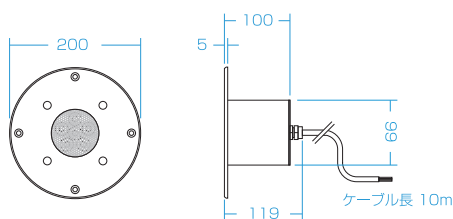

X-AQUA IV

エックスアqua IV

調光可能なハイパワーLED水中照明。

承認図

接続図

商 品 名	X-AQUA IV RGBW 【受注生産】	X-AQUA IV W 【受注生産】	X-AQUA IV B 【受注生産】
品 番	EF-ONK-(照射角)-50-700RGBW	EF-ONK-55-45-W	EF-ONK-55-45-B
商 品 特 徴	RGBW	ホワイト	ブルー
入 力 電 流 値	700mA	700mA	700mA
消 費 電 力	最大50W	45W	45W
本 体 材 質	ステンレス (SS316L)		
本 体 重 量	3,400g (配線は除く)	3,400g (配線は除く)	3,400g (配線は除く)
使 用 環 境	-20℃ ~ 50℃ / IP68 水深2mまで		
照 射 角 度	25° / 40° / 60°	55°	55°
そ の 他	ケーブル長 標準10m 灯体1台につき X-DIMMER HP4 1台必須 ご注文は6台以上のロットとなります。(ロット割れの場合は別途お問い合わせください。)		
定 価	270,000円/台 [税別]	240,000円/台 [税別]	240,000円/台 [税別]
製 品 保 証	出荷日より1年間	出荷日より1年間	出荷日より1年間