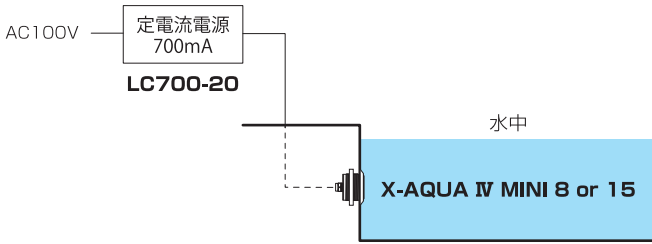

【 X-AQUA IV MINI 8 もしくは 15 の接続図 】

※X-AQUA IV MINI 8 もしくは 15 の灯体 1 台に対して、定電流電源 (LC700-20) を 1 台使用します。