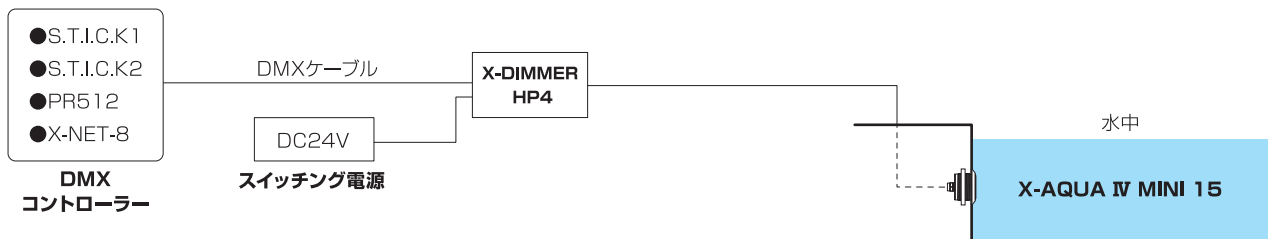

X-AQUA IV MINI 15W

X-AQUA IV MINI 30W RGBW

商 品 名	X-AQUA IV MINI 8 【受注生産】		X-AQUA IV MINI 15 【受注生産】		X-AQUA IV MINI 30 【受注生産】
品 番	EF-ONK-30-8- (下記色番)		EF-ONK-30-15- (下記色番)		EF-ONK-30-30- (下記色番)
色 番	W	B	W	B	RGBW
商 品 特 徴	ホワイト	ブルー	ホワイト	ブルー	RGBW
入 力 電 流 値	700mA		700mA		700mA
消 費 電 力	8W		15W		最大30W
本 体 材 質	ステンレス (SS316)		ステンレス (SS316)		ステンレス (SS316)
本 体 重 量	400g (配線は除く)		750g (配線は除く)		740g (配線は除く)
使 用 環 境	-20℃ ~ 50℃ / IP68 水深2mまで		-20℃ ~ 50℃ / IP68 水深2mまで		-20℃ ~ 50℃ / IP68 水深2mまで
照 射 角 度	30°		30°		30°
そ の 他	ケーブル長 標準3m 調光には灯体1台につき X-DIMMER HP4 1台が必須 ご注文は6台以上のロットとなります。(ロット割れの場合は別途お問い合わせください。)				ケーブル長 標準3m 灯体1台につき X-DIMMER HP4 1台が必須 ご注文は6台以上のロットとなります。 (ロット割れの場合は別途お問い合わせください。)
定 価	42,000円/台 [税別]		65,000円/台 [税別]		78,000円/台 [税別]
製 品 保 証	出荷日より1年間		出荷日より1年間		出荷日より1年間

【 X-AQUA IV MINI 8 もしくは 15 の接続図 】

※X-AQUA IV MINI 8 もしくは 15 の灯体 1 台に対して、定電流電源 (LC700-20) を 1 台使用します。

【 X-AQUA IV MINI 8 を調光する場合の接続図 】

※X-AQUA IV MINI 8 を調光する場合は必ず X-DIMMER HP4、DC12V スイッチング電源、DMX コントローラーの組み合わせでご利用ください。

※X-DIMMER HP4 を 1 台に対して、X-AQUA IV MINI 8 の灯体を 4 台まで接続できます。(1 ポート / 1 台 × 4 ポート)

【 X-AQUA IV MINI 15 を調光する場合の接続図 】

※X-AQUA IV MINI 15 を調光する場合は必ず X-DIMMER HP4、DC24V スイッチング電源、DMX コントローラーの組み合わせでご利用ください。

※X-DIMMER HP4 を 1 台に対して、X-AQUA IV MINI 15 の灯体を 4 台まで接続できます。(1 ポート / 1 台 × 4 ポート)