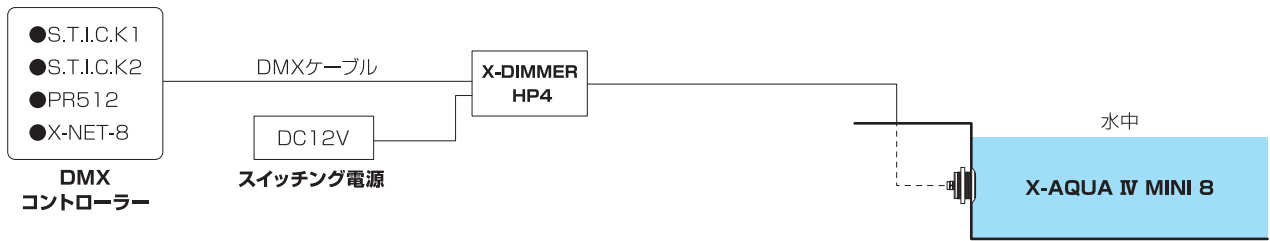

X-AQUA IV MINI

エックスアクア IV ミニ

ハイパワーな小型水中照明。

X-AQUA IV MINI 8

X-AQUA IV MINI 15

X-AQUA IV MINI 30

承認図

X-AQUA IV MINI 8W

X-AQUA IV MINI 15W

X-AQUA IV MINI 30W RGBW

商 品 名	X-AQUA IV MINI 8 【受注生産】		X-AQUA IV MINI 15 【受注生産】		X-AQUA IV MINI 30 【受注生産】
品 番	EF-ONK-30-8- (下記色番)		EF-ONK-30-15- (下記色番)		EF-ONK-30-30- (下記色番)
色 番	W	B	W	B	RGBW
商 品 特 徴	ホワイト	ブルー	ホワイト	ブルー	RGBW
入 力 電 流 値	700mA		700mA		700mA
消 費 電 力	8W		15W		最大30W
本 体 材 質	ステンレス (SS316)		ステンレス (SS316)		ステンレス (SS316)
本 体 重 量	400g (配線は除く)		750g (配線は除く)		740g (配線は除く)
使 用 環 境	-20℃ ~ 50℃ / IP68 水深2mまで		-20℃ ~ 50℃ / IP68 水深2mまで		-20℃ ~ 50℃ / IP68 水深2mまで
照 射 角 度	30°		30°		30°
そ の 他	ケーブル長 標準3m 調光には灯体1台につき X-DIMMER HP4 1台が必須 ご注文は6台以上のロットとなります。(ロット割れの場合は別途お問い合わせください。)				ケーブル長 標準3m 灯体1台につき X-DIMMER HP4 1台が必須 ご注文は6台以上のロットとなります。 (ロット割れの場合は別途お問い合わせください。)
定 価	42,000円/台 [税別]		65,000円/台 [税別]		78,000円/台 [税別]
製 品 保 証	出荷日より1年間		出荷日より1年間		出荷日より1年間

【 X-AQUA IV MINI 8 もしくは 15 の接続図 】

※X-AQUA IV MINI 8 もしくは 15 の灯体 1 台に対して、定電流電源 (LC700-20) を 1 台使用します。

【 X-AQUA IV MINI 8 を調光する場合の接続図 】

※X-AQUA IV MINI 8 を調光する場合は必ず X-DIMMER HP4、DC12V スイッチング電源、DMX コントローラーの組み合わせでご利用ください。