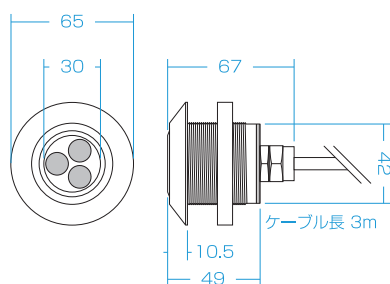

X-AQUA IV MINI

エックスアクア IV ミニ

ハイパワーな小型水中照明。

X-AQUA IV MINI 8

X-AQUA IV MINI 15

X-AQUA IV MINI 30

承認図

X-AQUA IV MINI 8W

X-AQUA IV MINI 15W

X-AQUA IV MINI 30W RGBW

商 品 名	X-AQUA IV MINI 8 【受注生産】		X-AQUA IV MINI 15 【受注生産】		X-AQUA IV MINI 30 【受注生産】
品 番	EF-ONK-30-8- (下記色番)		EF-ONK-30-15- (下記色番)		EF-ONK-30-30- (下記色番)
色 番	W	B	W	B	RGBW
商 品 特 徴	ホワイト	ブルー	ホワイト	ブルー	RGBW
入 力 電 流 値	700mA		700mA		700mA
消 費 電 力	8W		15W		最大30W
本 体 材 質	ステンレス (SS316)		ステンレス (SS316)		ステンレス (SS316)
本 体 重 量	400g (配線は除く)		750g (配線は除く)		740g (配線は除く)
使 用 環 境	-20℃ ~ 50℃ / IP68 水深2mまで		-20℃ ~ 50℃ / IP68 水深2mまで		-20℃ ~ 50℃ / IP68 水深2mまで
照 射 角 度	30°		30°		30°
そ の 他	ケーブル長 標準3m 調光には灯体1台につき X-DIMMER HP4 1台が必須 ご注文は6台以上のロットとなります。(ロット割れの場合は別途お問い合わせください。)				ケーブル長 標準3m 灯体1台につき X-DIMMER HP4 1台が必須 ご注文は6台以上のロットとなります。 (ロット割れの場合は別途お問い合わせください。)
定 価	42,000円/台 [税別]		65,000円/台 [税別]		78,000円/台 [税別]
製 品 保 証	出荷日より1年間		出荷日より1年間		出荷日より1年間