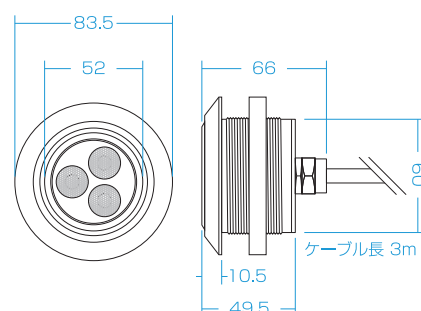

X-AQUA IV MINI

エックスアクア IV ミニ

ハイパワーな小型水中照明。

X-AQUA IV MINI 8

X-AQUA IV MINI 15

X-AQUA IV MINI 30

承認図

X-AQUA IV MINI 8W

X-AQUA IV MINI 15W

X-AQUA IV MINI 30W RGBW

商 品 名	X-AQUA IV MINI 8 【受注生産】		X-AQUA IV MINI 15 【受注生産】		X-AQUA IV MINI 30 【受注生産】
品 番	EF-ONK-30-8- (下記色番)		EF-ONK-30-15- (下記色番)		EF-ONK-30-30- (下記色番)
色 番	W	B	W	B	RGBW
商 品 特 徴	ホワイト	ブルー	ホワイト	ブルー	RGBW
入 力 電 流 値	700mA		700mA		700mA
消 費 電 力	8W		15W		最大30W
本 体 材 質	ステンレス (SS316)		ステンレス (SS316)		ステンレス (SS316)
本 体 重 量	400g (配線は除く)		750g (配線は除く)		740g (配線は除く)
使 用 環 境	-20℃ ~ 50℃ / IP68 水深2mまで		-20℃ ~ 50℃ / IP68 水深2mまで		-20℃ ~ 50℃ / IP68 水深2mまで
照 射 角 度	30°		30°		30°
そ の 他	ケーブル長 標準3m 調光には灯体1台につき X-DIMMER HP4 1台が必須 ご注文は6台以上のロットとなります。(ロット割れの場合は別途お問い合わせください。)				ケーブル長 標準3m 灯体1台につき X-DIMMER HP4 1台が必須 ご注文は6台以上のロットとなります。 (ロット割れの場合は別途お問い合わせください。)
定 価	42,000円/台 [税別]		65,000円/台 [税別]		78,000円/台 [税別]
製 品 保 証	出荷日より1年間		出荷日より1年間		出荷日より1年間

【 X-AQUA IV MINI 8 もしくは 15 の接続図 】

※X-AQUA IV MINI 8 もしくは 15 の灯体 1 台に対して、定電流電源 (LC700-20) を 1 台使用します。

【 X-AQUA IV MINI 8 を調光する場合の接続図 】

※X-AQUA IV MINI 8 を調光する場合は必ず X-DIMMER HP4、DC12V スイッチング電源、DMX コントローラーの組み合わせでご利用ください。