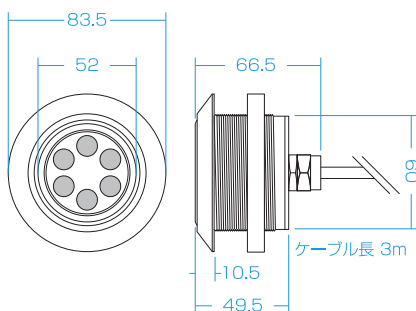

X-AQUA IV MINI

エックスアクア IV ミニ

ハイパワーな小型水中照明。

X-AQUA IV MINI 8

X-AQUA IV MINI 15

X-AQUA IV MINI 30

承認図

X-AQUA IV MINI 8W

X-AQUA IV MINI 15W

X-AQUA IV MINI 30W RGBW

商 品 名	X-AQUA IV MINI 8 【受注生産】		X-AQUA IV MINI 15 【受注生産】		X-AQUA IV MINI 30 【受注生産】
品 番	EF-ONK-30-8- (下記色番)		EF-ONK-30-15- (下記色番)		EF-ONK-30-30- (下記色番)
色 番	W	B	W	B	RGBW
商 品 特 徴	ホワイト	ブルー	ホワイト	ブルー	RGBW
入 力 電 流 値	700mA		700mA		700mA
消 費 電 力	8W		15W		最大30W
本 体 材 質	ステンレス (SS316)		ステンレス (SS316)		ステンレス (SS316)
本 体 重 量	400g (配線は除く)		750g (配線は除く)		740g (配線は除く)
使 用 環 境	-20℃ ~ 50℃ / IP68 水深2mまで		-20℃ ~ 50℃ / IP68 水深2mまで		-20℃ ~ 50℃ / IP68 水深2mまで
照 射 角 度	30°		30°		30°
そ の 他	ケーブル長 標準3m 調光には灯体1台につき X-DIMMER HP4 1台が必須 ご注文は6台以上のロットとなります。(ロット割れの場合は別途お問い合わせください。)				ケーブル長 標準3m 灯体1台につき X-DIMMER HP4 1台が必須 ご注文は6台以上のロットとなります。 (ロット割れの場合は別途お問い合わせください。)
定 価	42,000円/台 [税別]		65,000円/台 [税別]		78,000円/台 [税別]
製 品 保 証	出荷日より1年間		出荷日より1年間		出荷日より1年間