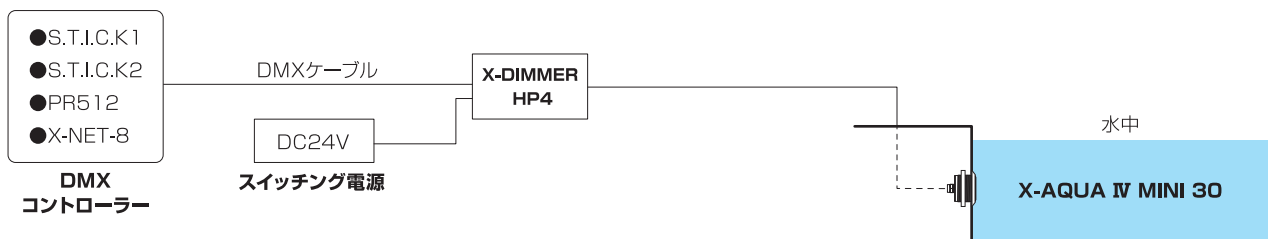

X-AQUA IV MINI 15W

X-AQUA IV MINI 30W RGBW

商 品 名	X-AQUA IV MINI 8 【受注生産】		X-AQUA IV MINI 15 【受注生産】		X-AQUA IV MINI 30 【受注生産】
品 番	EF-ONK-30-8- (下記色番)		EF-ONK-30-15- (下記色番)		EF-ONK-30-30- (下記色番)
色 番	W	B	W	B	RGBW
商 品 特 徴	ホワイト	ブルー	ホワイト	ブルー	RGBW
入 力 電 流 値	700mA		700mA		700mA
消 費 電 力	8W		15W		最大30W
本 体 材 質	ステンレス (SS316)		ステンレス (SS316)		ステンレス (SS316)
本 体 重 量	400g (配線は除く)		750g (配線は除く)		740g (配線は除く)
使 用 環 境	-20℃ ~ 50℃ / IP68 水深2mまで		-20℃ ~ 50℃ / IP68 水深2mまで		-20℃ ~ 50℃ / IP68 水深2mまで
照 射 角 度	30°		30°		30°
そ の 他	ケーブル長 標準3m 調光には灯体1台につき X-DIMMER HP4 1台が必須 ご注文は6台以上のロットとなります。(ロット割れの場合は別途お問い合わせください。)				ケーブル長 標準3m 灯体1台につき X-DIMMER HP4 1台が必須 ご注文は6台以上のロットとなります。 (ロット割れの場合は別途お問い合わせください。)
定 価	42,000円/台 [税別]		65,000円/台 [税別]		78,000円/台 [税別]
製 品 保 証	出荷日より1年間		出荷日より1年間		出荷日より1年間

※X-DIMMER HP4 を 1 台に対して、X-AQUA IV MINI 8 の灯体を 4 台まで接続できます。(1 ポート / 1 台 × 4 ポート)

【 X-AQUA IV MINI 15 を調光する場合の接続図 】

※X-AQUA IV MINI 15 を調光する場合は必ず X-DIMMER HP4、DC24V スイッチング電源、DMX コントローラーの組み合わせでご利用ください。

※X-DIMMER HP4 を 1 台に対して、X-AQUA IV MINI 15 の灯体を 4 台まで接続できます。(1 ポート / 1 台 × 4 ポート)

【 X-AQUA IV MINI 30 (RGBW) の接続図 】

※X-AQUA IV MINI 30 の電源は必ず、X-DIMMER HP 4 と DC24V スイッチング電源をご利用ください。

※X-AQUA IV MINI 30 の灯体 1 台に対して、X-DIMMER HP 4 を 1 台使用します。

関連商品

- DC12Vスイッチング電源： P90
- DC24Vスイッチング電源： P90
- 定電流電源700mA： P93