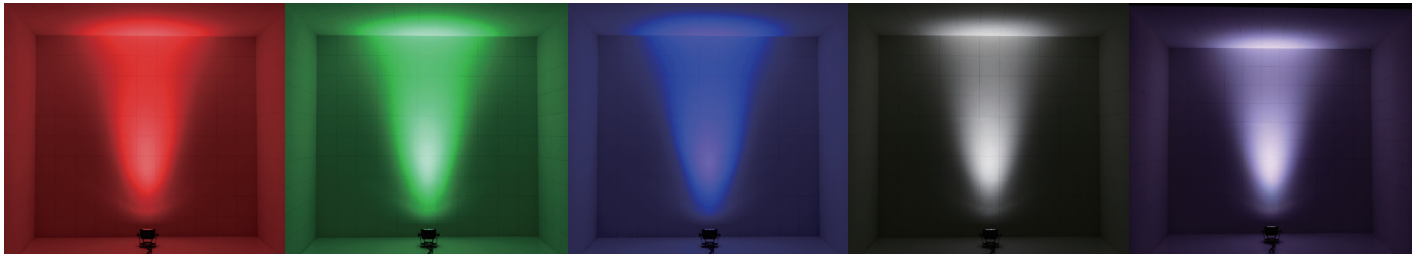

X-PAR WASH 4in1 100W 照射イメージ (グリッド300mm角)

R点灯

G点灯

B点灯

W点灯

RGBW点灯