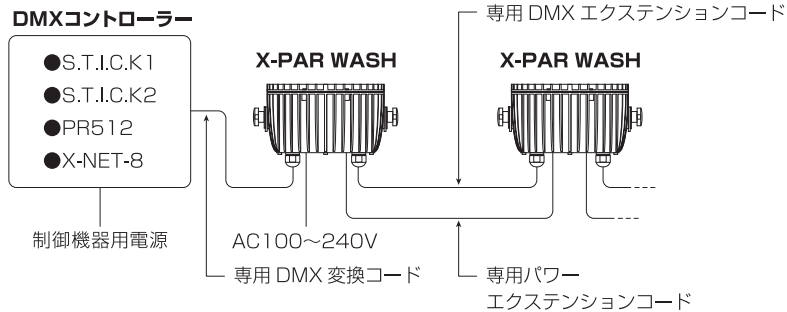

X-PAR WASH 4in1 100W 照射イメージ (グリッド300mm角)

R点灯

G点灯

B点灯

W点灯

RGBW点灯

X-PAR WASH 4in1 150W 照射イメージ (グリッド300mm角)

R点灯

G点灯

B点灯

W点灯

RGBW点灯

X-PAR WASH 6in1 350W 照射イメージ (グリッド300mm角)

R点灯

G点灯

B点灯

W点灯

Am点灯

接続例

【DMXコントローラー使用時の接続例】

UV点灯

RGBWAm+UV点灯

※最大接続数

X-PAR WASH 4in1 100W … 最大10台まで接続可能。

X-PAR WASH 4in1 150W … 最大8台まで接続可能。

X-PAR WASH 6in1 350W … 最大3台まで接続可能。

関連商品

○S.T.I.C.K1 : P106  
○S.T.I.C.K2 : P106

○PR512 : P108  
○X-NET-8 : P111

特記事項 (下記は主要事項になります。詳細な注意事項は商品に同梱された取扱説明書をご参照ください。)

○本灯具の制御は、DMXコントローラーが必要になります。