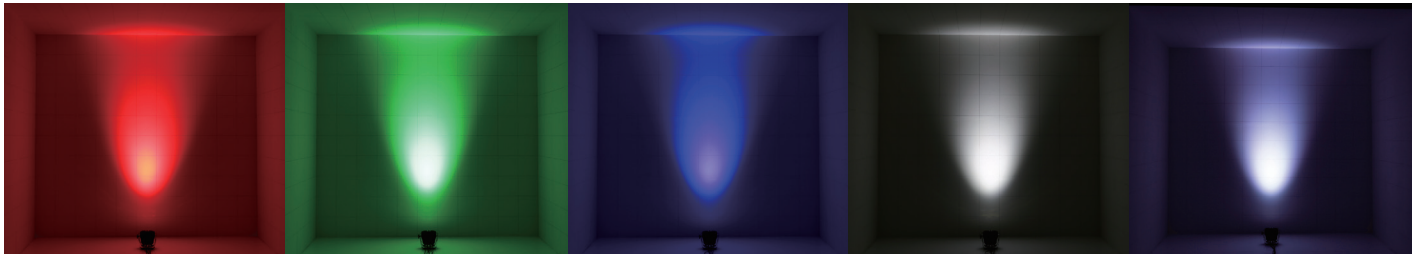

X-PAR WASH 4in1 100W 照射イメージ (グリッド300mm角)

R点灯

G点灯

B点灯

W点灯

RGBW点灯

X-PAR WASH 4in1 150W 照射イメージ (グリッド300mm角)

R点灯

G点灯

B点灯

W点灯

RGBW点灯

X-PAR WASH 6in1 350W 照射イメージ (グリッド300mm角)

R点灯

G点灯

B点灯