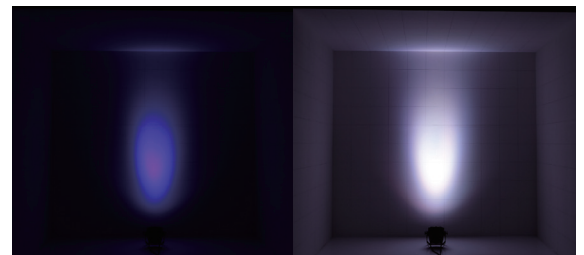

接続例

【DMXコントローラー使用時の接続例】

UV点灯

RGBWAm+UV点灯

※最大接続数

X-PAR WASH 4in1 100W … 最大10台まで接続可能。

X-PAR WASH 4in1 150W … 最大8台まで接続可能。

X-PAR WASH 6in1 350W … 最大3台まで接続可能。

関連商品

○S.T.I.C.K1 : P106
○S.T.I.C.K2 : P106

○PR512 : P108
○X-NET-8 : P111

特記事項 (下記は主要事項になります。詳細な注意事項は商品に同梱された取扱説明書をご参照ください。)

○本灯具の制御は、DMXコントローラーが必要になります。

○長期ご使用の場合は、設置方法を十分にご留意ください。