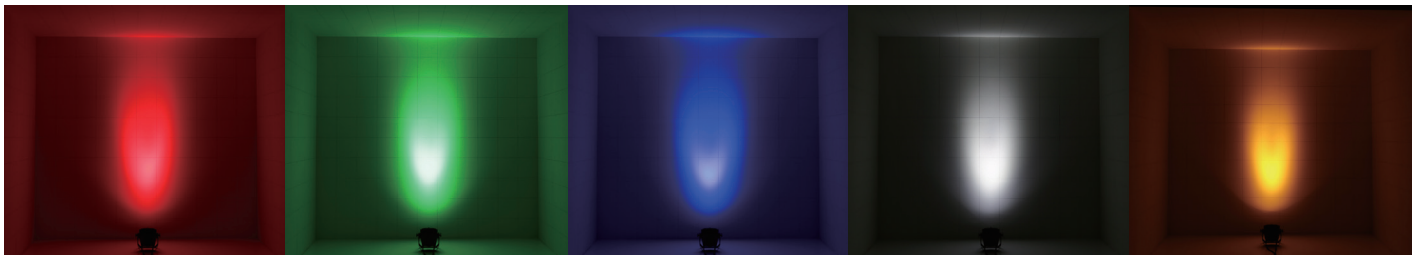

X-PAR WASH 4in1 100W 照射イメージ (グリッド300mm角)

R点灯

G点灯

B点灯

W点灯

RGBW点灯

X-PAR WASH 4in1 150W 照射イメージ (グリッド300mm角)

R点灯

G点灯

B点灯

W点灯

RGBW点灯

X-PAR WASH 6in1 350W 照射イメージ (グリッド300mm角)

R点灯

G点灯

B点灯