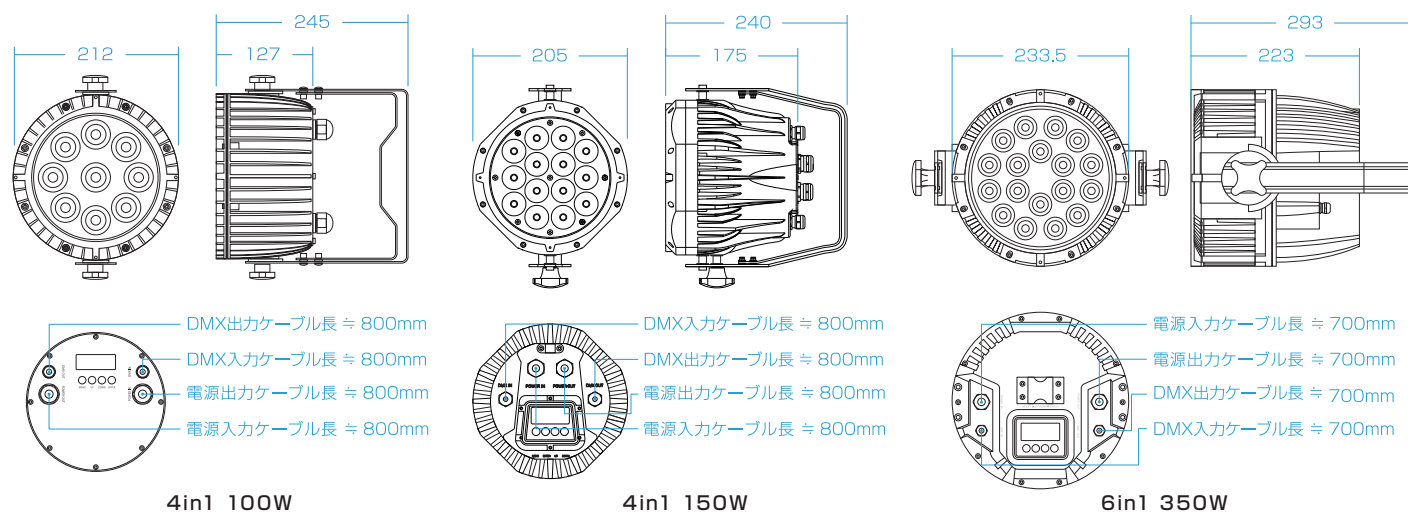

## 承認図

商 品 名	X-PAR WASH 4in1 100W	X-PAR WASH 4in1 150W	X-PAR WASH 6in1 350W <b>【在庫限り】</b>
品 番	X-PH-4CH-100W	X-PH-4CH-150W	X-PH-6CH-350W
商 品 特 徴	4in1ハイパワーLED 9灯	4in1ハイパワーLED 14灯	6in1ハイパワーLED 18灯
定 格 電 圧	AC100V~240V	AC100V~240V	AC100V~240V
消 費 電 力	最大100W	最大150W	最大350W
本 体 重 量	4,800g	4,400g	7,400g
使 用 環 境	-10℃ ~ 40℃ / IP65	-10℃ ~ 40℃ / IP65	-10℃ ~ 40℃ / IP65
照 射 角 度	30°	30°	30°
最 大 接 続 数	10台	8台	3台
そ の 他	オートモード搭載 (詳細はお問い合わせください)、DMX512、パワーコード付属(1.4m)		
定 価	90,000円/台 [税別]	118,000円/台 [税別]	130,000円/台 [税別]
製 品 保 証	出荷日より1年間	出荷日より1年間	出荷日より1年間

商 品 名	専用パワーエクステンションコード	専用DMXエクステンションコード	専用DMX変換コード
品 番	X-PH-EX-C	X-PH-DMX-C	X-PH-DMX-CV
商 品 特 徴	灯体同士の電源延長コード。L=1,900mm	灯体同士のDMX延長コード。L=1,800mm	キャンソジャック オス、メスセット 各 L = 900mm
定 価	4,500円/本 [税別]	3,900円/本 [税別]	3,900円/セット [税別]
製 品 保 証	保証対象外	保証対象外	保証対象外

X-PAR WASH 4in1 100W 照射イメージ (グリッド300mm角)

R点灯

G点灯

B点灯

W点灯

RGBW点灯

X-PAR WASH 4in1 150W 照射イメージ (グリッド300mm角)

R点灯