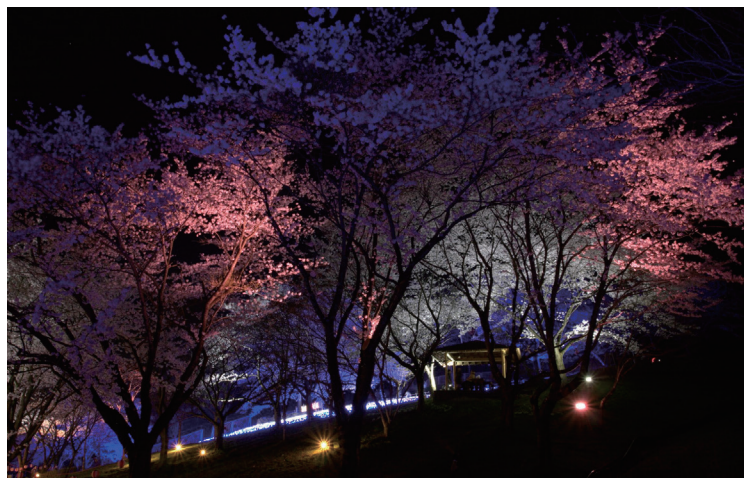

# X-PAR WASH 4in1 , 6in1

エクスペーウォッシュ 4in1 , 6in1

屋外イベント、建物壁面、店舗ファサード、樹木等のライトアップに使用できるフルカラーウォッシャー。