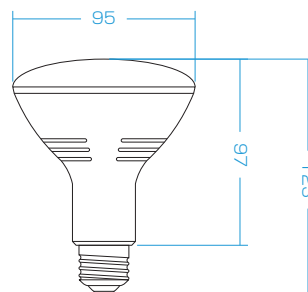

X-BULB PAR30HA, PAR30 IN

エックスバルブ パー30 HA , パー30 IN

X-BULB PAR30 HA

※写真は13°タイプ

X-BULB PAR30 IN

承認図

X-BULB PAR30 HA

X-BULB PAR30 IN

| 商 品 名 | X-BULB PAR30 HA | |
|---------|-----------------------------|-----------------------------|
| 品 番 | EF-E26-PAR30-13 | EF-E26-PAR30-30 |
| 商 品 特 徴 | ウォームホワイト (2,580K~2,870K) | ウォームホワイト (2,580K~2,870K) |
| 定 格 電 圧 | AC100V~120V | AC100V~120V |
| 消 費 電 力 | 18W | 13.5W |
| 本 体 重 量 | 327g | 333g |
| 照 射 角 度 | 13° | 30° |
| そ の 他 | 調光可能 Ra80 光束 1,080lm | 調光可能 Ra80 光束 800lm |
| 定 価 | 10,000円/球 [税別] | 10,000円/球 [税別] |
| 製 品 保 証 | 出荷日より500日間 | 出荷日より500日間 |

| 商 品 名 | X-BULB PAR30 IN | |
|---------|--------------------------|--|
| 品 番 | EF-E26120-13W-DM27K | |
| 商 品 特 徴 | ウォームホワイト (2,700K) | |
| 定 格 電 圧 | AC100V~120V | |
| 消 費 電 力 | 13W | |
| 本 体 重 量 | 205g | |
| 照 射 角 度 | 120° | |
| そ の 他 | 調光可能 Ra80 光束 800lm | |
| 定 価 | 4,000円/球 [税別] | |
| 製 品 保 証 | 出荷日より500日間 | |