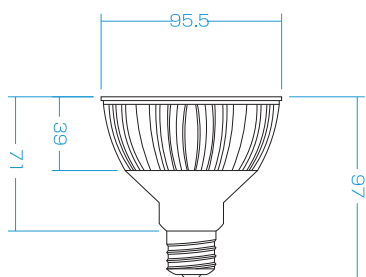

X-BULB PAR30HA, PAR30 IN

エックスバルブ パー30 HA , パー30 IN

X-BULB PAR30 HA

※写真は13°タイプ

X-BULB PAR30 IN

承認図

X-BULB PAR30 HA

X-BULB PAR30 IN

| 商 品 名 | X-BULB PAR30 HA | |
|---------|-----------------------------|-----------------------------|
| 品 番 | EF-E26-PAR30-13 | EF-E26-PAR30-30 |
| 商 品 特 徴 | ウォームホワイト (2,580K~2,870K) | ウォームホワイト (2,580K~2,870K) |
| 定 格 電 圧 | AC100V~120V | AC100V~120V |
| 消 費 電 力 | 18W | 13.5W |
| 本 体 重 量 | 327g | 333g |
| 照 射 角 度 | 13° | 30° |
| そ の 他 | 調光可能 Ra80 光束 1,080lm | 調光可能 Ra80 光束 800lm |
| 定 価 | 10,000円/球 [税別] | 10,000円/球 [税別] |
| 製 品 保 証 | 出荷日より500日間 | 出荷日より500日間 |

| 商 品 名 | X-BULB PAR30 IN | |
|---------|--------------------------|--|
| 品 番 | EF-E26120-13W-DM27K | |
| 商 品 特 徴 | ウォームホワイト (2,700K) | |
| 定 格 電 圧 | AC100V~120V | |
| 消 費 電 力 | 13W | |
| 本 体 重 量 | 205g | |
| 照 射 角 度 | 120° | |
| そ の 他 | 調光可能 Ra80 光束 800lm | |
| 定 価 | 4,000円/球 [税別] | |
| 製 品 保 証 | 出荷日より500日間 | |