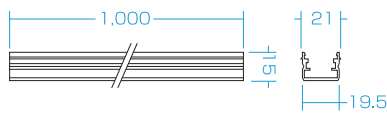

専用プラスチックモール

直線での取付を簡易的にする、
屋内用のリーズナブルなプラスチックモール。

X-STAR CHANNEL 3S-GL兼用です。
X-STAR CHANNEL 3S-GL装着写真。

専用エンドキャップ、配線カバー、取付クリップ

『配線カバー』
配線を保護するカバーです。

『取付クリップ』
ビス穴の空いた取付用のベース商品です。

『専用エンドキャップ』
末端を保護するカバーです。
※防水用ではありません。

承認図

専用アルミレール

専用ライトレール

専用プラスチックモール

専用エンドキャップ

配線カバー 14mm用、50mm用

専用クリップ

商 品 名	専用アルミレール	専用アルミライトレール	専用プラスチックモール
品 番	XCO3-UW-ALBAR	XCO3-GL-LITE-ALBAR	XCO3-UW-PRA
商 品 特 徴	取付用アルミレール	スリムな取付用アルミライトレール	取付用プラスチックモール
本 体 材 質	アルミニウム	アルミニウム	PVC + 両面テープ
そ の 他	L=1,000mm, 屋外用	L=1,000mm, 屋外用	L=1,000mm, 屋内用
定 価	1,900円/本 [税別]	2,900円/本 [税別]	480円/本 [税別]
製 品 保 証	保証対象外	保証対象外	保証対象外