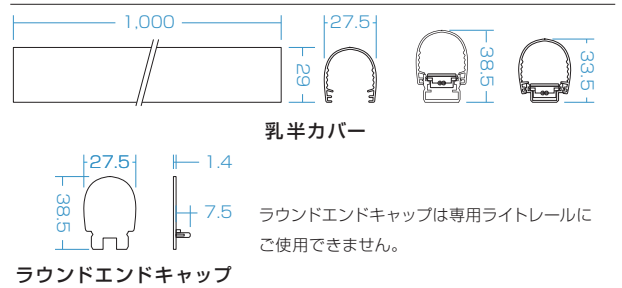

乳半カバー

乳白色で拡散性が強いカバーを装着することで、光源のドットが軽減され、直線ラインを美しく見せることができます。

商品名	乳半カバー	ラウンドエンドキャップ
品番	XCO3-UW-ML	XCO3-UW-ML-EC
商品特徴	専用アルミレール、専用アルミライトレールに取付可能	末端を保護するキャップ
本体材質	PC	PVC
その他	L=1,000mm、屋外用	専用アルミレール+乳半カバー用
定価	1,500円/本 [税別]	200円/個 [税別]
製品保証	保証対象外	保証対象外

承認図

X-STAR CHANNEL 3S-Uw 様々な展開例

※定価は税別価格