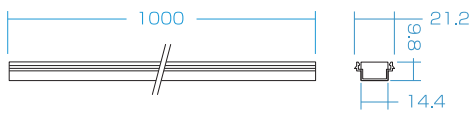

専用プラスチックモール

直線での取付を簡易的にする、
屋内用のリーズナブルなプラスチックモール。

X-STAR CHANNEL 3S-GL兼用です。
X-STAR CHANNEL 3S-GL装着写真。

専用エンドキャップ、配線カバー、取付クリップ

『配線カバー』
配線を保護するカバーです。

『取付クリップ』
ビス穴の空いた取付用のベース商品です。

『専用エンドキャップ』
末端を保護するカバーです。
※防水用ではありません。

承認図

専用アルミレール

専用ライトレール

専用プラスチックモール

専用エンドキャップ

配線カバー 14mm用、50mm用

専用クリップ

商 品 名	専用アルミレール	専用アルミライトレール	専用プラスチックモール
品 番	XCO3-UW-ALBAR	XCO3-GL-LITE-ALBAR	XCO3-UW-PRA
商 品 特 徴	取付用アルミレール	スリムな取付用アルミライトレール	取付用プラスチックモール
本 体 材 質	アルミニウム	アルミニウム	PVC + 両面テープ
そ の 他	L=1,000mm, 屋外用	L=1,000mm, 屋外用	L=1,000mm, 屋内用
定 価	1,900円/本 [税別]	2,900円/本 [税別]	480円/本 [税別]
製 品 保 証	保証対象外	保証対象外	保証対象外