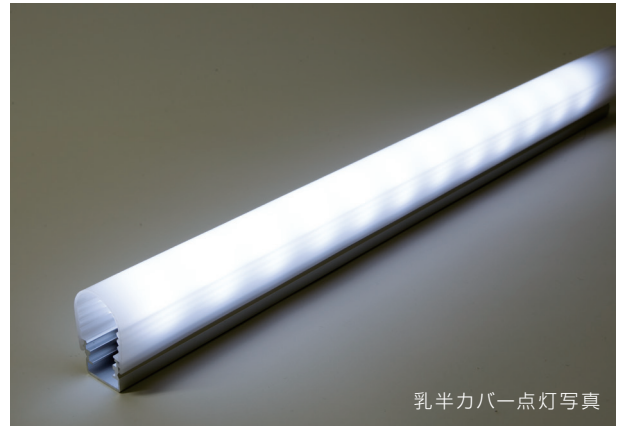

X-STAR CHANNEL 3S-Uw オプション品

専用アルミレール

直線での取付を簡易的にするアルミレール。
屋外でも安心して使用いただける商品です。

X-STAR CHANNEL 3S-GL兼用です。
X-STAR CHANNEL 3S-GL装着写真。

専用アルミライトレール

専用アルミレールより薄いライトレールが新登場。
よりスタイリッシュさを求めた直線取付レールです。

X-STAR CHANNEL 3S-GL兼用です。
X-STAR CHANNEL 3S-GL装着写真。

専用プラスチックモール

直線での取付を簡易的にする、
屋内用のリーズナブルなプラスチックモール。

X-STAR CHANNEL 3S-GL兼用です。
X-STAR CHANNEL 3S-GL装着写真。

専用エンドキャップ、配線カバー、取付クリップ

『配線カバー』
配線を保護するカバーです。

『取付クリップ』
ビス穴の空いた取付用のベース商品です。

『専用エンドキャップ』
末端を保護するカバーです。
※防水用ではありません。

承認図

専用アルミレール

専用ライトレール

専用プラスチックモール

専用エンドキャップ

配線カバー 14mm用、50mm用

専用クリップ

商 品 名	専用アルミレール	専用アルミライトレール	専用プラスチックモール
品 番	XCO3-UW-ALBAR	XCO3-GL-LITE-ALBAR	XCO3-UW-PRA
商 品 特 徴	取付用アルミレール	スリムな取付用アルミライトレール	取付用プラスチックモール
本 体 材 質	アルミニウム	アルミニウム	PVC + 両面テープ
そ の 他	L=1,000mm, 屋外用	L=1,000mm, 屋外用	L=1,000mm, 屋内用
定 価	1,900円/本 [税別]	2,900円/本 [税別]	480円/本 [税別]
製 品 保 証	保証対象外	保証対象外	保証対象外

乳半カバー

乳白色で拡散性が強いカバーを装着することで、光源のドットが軽減され、直線ラインを美しく見せることができます。

専用アルミレールに装着が可能です。

乳半カバー点灯写真

商品名	乳半カバー	ラウンドエンドキャップ
品番	XCO3-UW-ML	XCO3-UW-ML-EC
商品特徴	専用アルミレール、専用アルミライトレールに取付可能	末端を保護するキャップ
本体材質	PC	PVC
その他	L=1,000mm、屋外用	専用アルミレール+乳半カバー用
定価	1,500円/本 [税別]	200円/個 [税別]
製品保証	保証対象外	保証対象外