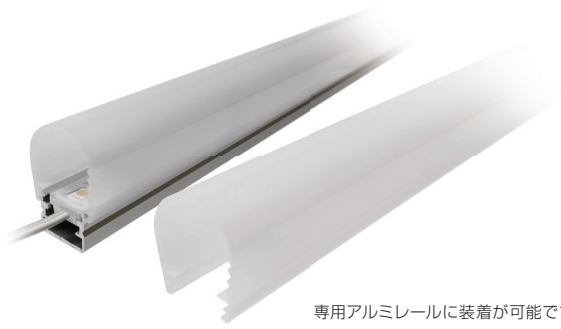

専用プラスチックモール

直線での取付を簡易的にする、
屋内用のリーズナブルなプラスチックモール。

X-STAR CHANNEL 3S-GL兼用です。
X-STAR CHANNEL 3S-GL装着写真。

専用エンドキャップ、配線カバー、取付クリップ

『配線カバー』
配線を保護するカバーです。

『取付クリップ』
ビス穴の空いた取付用のベース商品です。

『専用エンドキャップ』
末端を保護するカバーです。
※防水用ではありません。

承認図

専用アルミレール

専用ライトレール

専用プラスチックモール

専用エンドキャップ

配線カバー 14mm用、50mm用

専用クリップ

商 品 名	専用アルミレール	専用アルミライトレール	専用プラスチックモール
品 番	XCO3-UW-ALBAR	XCO3-GL-LITE-ALBAR	XCO3-UW-PRA
商 品 特 徴	取付用アルミレール	スリムな取付用アルミライトレール	取付用プラスチックモール
本 体 材 質	アルミニウム	アルミニウム	PVC + 両面テープ
そ の 他	L=1,000mm, 屋外用	L=1,000mm, 屋外用	L=1,000mm, 屋内用
定 価	1,900円/本 [税別]	2,900円/本 [税別]	480円/本 [税別]
製 品 保 証	保証対象外	保証対象外	保証対象外

商 品 名	専用エンドキャップ	配線カバー 14mm用	配線カバー 50mm用	専用クリップ
品 番	XCO3-UW-ALBAR-EC	XCO3-UW-ALWC-14	XCO3-UW-ALWC-50	XCO3-UW-CL
商 品 特 徴	末端を保護するキャップ	14mmタイプのモジュールの配線を保護するカバー	50mmタイプのモジュールの配線を保護するカバー	アルミレールを固定するクリップ
本 体 材 質	PVC	PVC	PVC	ステンレス
そ の 他	専用アルミレール用	L=14mm	L=50mm	専用アルミレール
定 価	150円/個 [税別]	1,900円/50個 [税別]	2,700円/50個 [税別]	150円/個 [税別]
製 品 保 証	保証対象外	保証対象外	保証対象外	保証対象外

乳半カバー

乳白色で拡散性が強いカバーを装着することで、光源のドットが軽減され、直線ラインを美しく見せることができます。

専用アルミレールに装着が可能です。

乳半カバー点灯写真

商品名	乳半カバー	ラウンドエンドキャップ
品番	XCO3-UW-ML	XCO3-UW-ML-EC
商品特徴	専用アルミレール、専用アルミライトレールに取付可能	末端を保護するキャップ
本体材質	PC	PVC
その他	L=1,000mm、屋外用	専用アルミレール+乳半カバー用
定価	1,500円/本 [税別]	200円/個 [税別]
製品保証	保証対象外	保証対象外