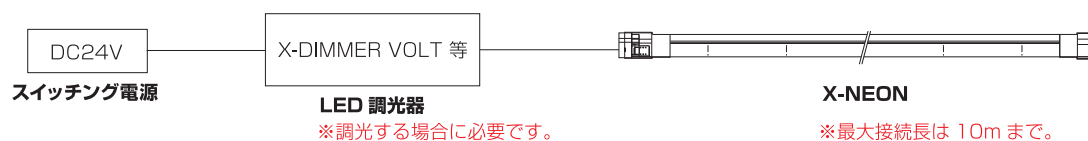

## X-NEON 点灯写真

カラージャケット レッド

カラージャケット イエロー

カラージャケット ブルー

カラージャケット グリーン

ホワイトジャケット レッド

## 承認図

X-NEON

専用アルミレール クリップ付き

専用アルミレール50

専用エンドキャップ

専用パワーコード

## 接続例 (調光する場合)

特記事項 (下記は主要事項になります。詳細な注意事項は商品に同梱された取扱説明書をご参照ください。)

- 電源は必ずDC24Vスイッチング電源を使用してください。
- 弊社にて専用パワーコード、エンドキャップの組付け加工が可能です。(別途加工費用が発生します。)

商 品 名	X-NEON カラージャケット			
品 番	EF-CL-N27-65-24V-C-(下記色番)	EF-CL-N27-1106-24V-C-(下記色番)		
色 番	R	Y	B	G
L E D カ ラ ー	レッド	イエロー	ブルー	グリーン
定 格 電 圧	DC24V	DC24V	DC24V	DC24V
消 費 電 力	6.5W / m	10.6W / m	10.6W / m	10.6W / m
本 体 材 質	PVC	PVC	PVC	PVC
本 体 重 量	460g / m	460g / m	460g / m	460g / m
使 用 環 境	-20℃ ~ 45℃ / IP65	-20℃ ~ 45℃ / IP65	-20℃ ~ 45℃ / IP65	-20℃ ~ 45℃ / IP65
照 射 角 度	270°	270°	270°	270°
最 大 接 続 数	10m	10m	10m	10m
そ の 他	カットレンジ 167mm 最小屈曲半径 R60mm 販売単位 10m / ロール	カットレンジ 100mm 最小屈曲半径 R60mm 販売単位 10m / ロール	カットレンジ 100mm 最小屈曲半径 R60mm 販売単位 10m / ロール	カットレンジ 100mm 最小屈曲半径 R60mm 販売単位 10m / ロール
定 価	OPEN	OPEN	OPEN	OPEN
製 品 保 証	出荷日より1年間	出荷日より1年間	出荷日より1年間	出荷日より1年間

商 品 名	X-NEON ホワイトジャケット <b>【受注生産】</b>					
品 番	EF-CL-N27-65-24V-(下記色番)		EF-CL-N27-106-24V-(下記色番)			
色 番	R	Y	B	G	27K	57K
L E D カ ラ ー	レッド	イエロー	ブルー	グリーン	2700K (±100K)	5700K (±100K)
定 格 電 圧	DC24V		DC24V			
消 費 電 力	6.5W / m		10.6W / m			
本 体 材 質	PVC		PVC			
本 体 重 量	460g / m		460g / m			
使 用 環 境	-20℃ ~ 45℃ / IP65		-20℃ ~ 45℃ / IP65			
照 射 角 度	270°		270°			
最 大 接 続 数	10m		10m			
そ の 他	カットレンジ 167mm 最小屈曲半径 R60mm ご注文は10ロール以上(100m)のロットとなります。 (ロット割れの場合は別途お問い合わせください。)		カットレンジ 100mm 最小屈曲半径 R60mm ご注文は10ロール以上(100m)のロットとなります。 (ロット割れの場合は別途お問い合わせください。)			
定 価	OPEN		OPEN			
製 品 保 証	出荷日より1年間		出荷日より1年間			