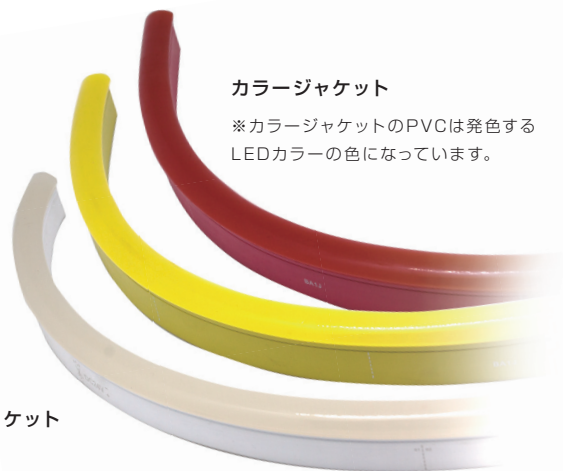

## X-NEON

エックスネオン

ネオン管に代わるフレキシブルなチューブライト

## カラージャケット

※カラージャケットのPVCは発色するLEDカラーの色になっています。

ホワイトジャケット

## X-NEON 点灯写真

カラージャケット レッド

カラージャケット イエロー

カラージャケット ブルー

カラージャケット グリーン

ホワイトジャケット レッド

## 接続例 (調光する場合)

特記事項 (下記は主要事項になります。詳細な注意事項は商品に同梱された取扱説明書をご参照ください。)

- 電源は必ずDC24Vスイッチング電源を使用してください。
- 弊社にて専用パワーコード、エンドキャップの組付け加工が可能です。(別途加工費用が発生します。)

商 品 名	X-NEON カラージャケット			
品 番	EF-CL-N27-65-24V-C-(下記色番)	EF-CL-N27-1106-24V-C-(下記色番)		
色 番	R	Y	B	G
L E D カ ラ ー	レッド	イエロー	ブルー	グリーン
定 格 電 圧	DC24V	DC24V	DC24V	DC24V
消 費 電 力	6.5W / m	10.6W / m	10.6W / m	10.6W / m
本 体 材 質	PVC	PVC	PVC	PVC
本 体 重 量	460g / m	460g / m	460g / m	460g / m
使 用 環 境	-20℃ ~ 45℃ / IP65	-20℃ ~ 45℃ / IP65	-20℃ ~ 45℃ / IP65	-20℃ ~ 45℃ / IP65
照 射 角 度	270°	270°	270°	270°
最 大 接 続 数	10m	10m	10m	10m
そ の 他	カットレンジ 167mm 最小屈曲半径 R60mm 販売単位 10m / ロール	カットレンジ 100mm 最小屈曲半径 R60mm 販売単位 10m / ロール	カットレンジ 100mm 最小屈曲半径 R60mm 販売単位 10m / ロール	カットレンジ 100mm 最小屈曲半径 R60mm 販売単位 10m / ロール
定 価	OPEN	OPEN	OPEN	OPEN
製 品 保 証	出荷日より1年間	出荷日より1年間	出荷日より1年間	出荷日より1年間