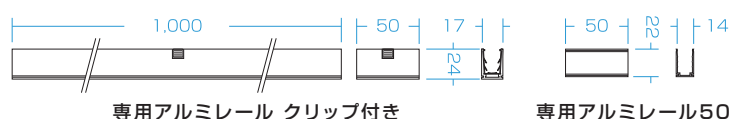

X-NEON

エックスネオン

ネオン管に代わるフレキシブルなチューブライト

カラージャケット

※カラージャケットのPVCは発色するLEDカラーの色になっています。

ホワイトジャケット

X-NEON 点灯写真

承認図

接続例 (調光する場合)

特記事項 (下記は主要事項になります。詳細な注意事項は商品に同梱された取扱説明書をご参照ください。)

- ○電源は必ずDC24Vスイッチング電源を使用してください。
- ○弊社にて専用パワーコード、エンドキャップの組付け加工が可能です。(別途加工費用が発生します。)