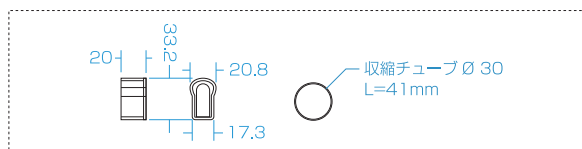

X-NEON

専用エンドキャップ