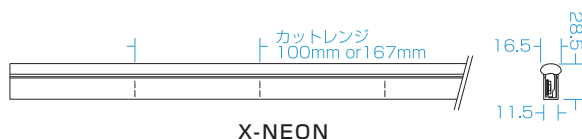

X-NEON

エックスネオン

ネオン管に代わるフレキシブルなチューブライト

カラージャケット

※カラージャケットのPVCは発色するLEDカラーの色になっています。

ホワイトジャケット

X-NEON 点灯写真

承認図

接続例 (調光する場合)

特記事項 (下記は主要事項になります。詳細な注意事項は商品に同梱された取扱説明書をご参照ください。)

- ○電源は必ずDC24Vスイッチング電源を使用してください。
- ○弊社にて専用パワーコード、エンドキャップの組付け加工が可能です。(別途加工費用が発生します。)