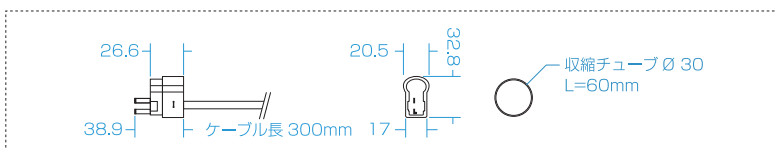

専用アルミレール クリップ付き

専用アルミレール50

専用パワーコード