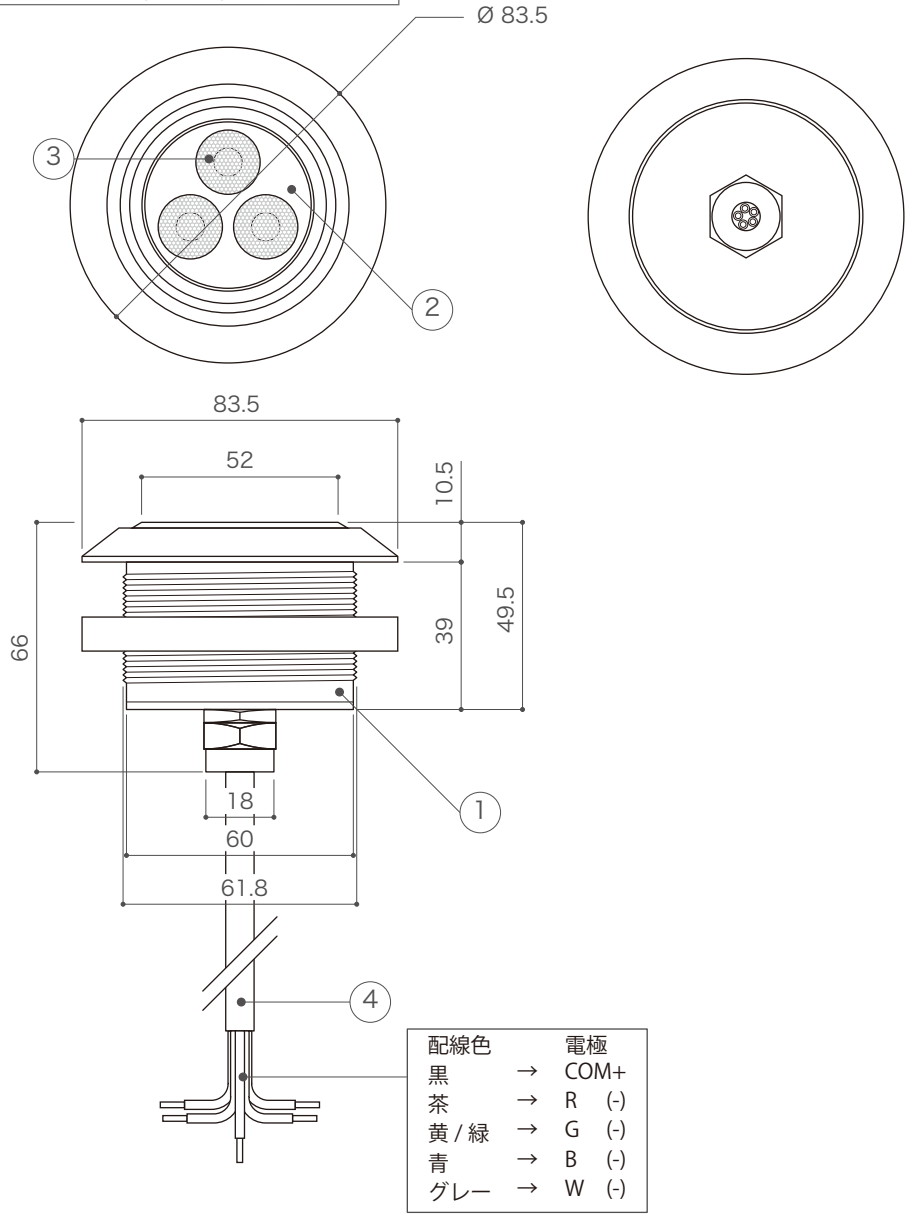

**X-ECO 承認図**

エックスアクアミニ RGBW 30W **X-AQUA MINI RGBW 30W**

品番	EF-ONK-30-30-RGBW
LED カラー	フルカラー
定格電流	350mA / 700mA
消費電力	最大 15W / 最大 25W
照射角度	30°
使用環境	-20° ~ 50°C / IP68 / 水深 2m まで

DIMMENSION [mm]

10	-	-	-	-
9	-	-	-	-
8	-	-	-	-
7	-	-	-	-
6	-	-	-	-
5	-	-	-	-
4	ケーブル (電線)	-	-	L=3,000mm
3	LED	-	3	30°
2	カバー	強化ガラス	1	-
1	本体	ステンレス (SS316)	1	-
番号 Number	部品名 Parts name	材質 Material	数 Qty.	備考 Remarks

TITLE 上記記載		
SCALE 1/2	WEIGHT 730g(配線含まず)	
SIGN	SIGN	SIGN 吉村
DROWN	2014.09.02	Ver. 1
CHECKED	2000.00.00	
 株式会社 エフェクトメイジ		
SHEET 01 / 01		