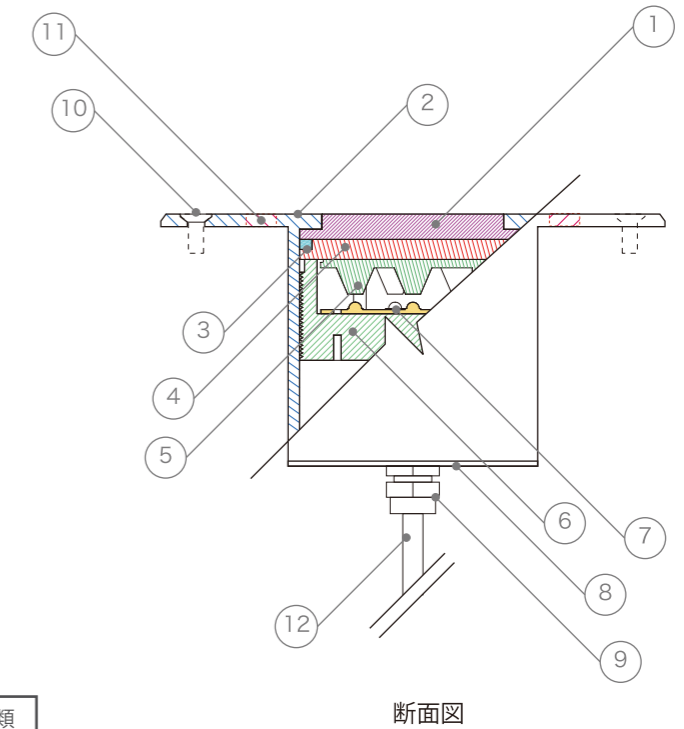

定格電流	350mA / 700mA
消費電力	最大25W(350mA)/最大50W(700mA)
LED灯数	6灯 / CREE XML RGBW LED
LED照射角	25°, 40°, 60°
使用環境	-10°C ~ 50°C(IP68)
備考	ケーブル長標準10M

光束 (350mAの場合)	レッド(274.2lm) / グリーン(524.4lm) ブルー(83.4lm) / ホワイト(600lm)
光束 (700mAの場合)	レッド(546lm) / グリーン(1050lm) ブルー(168lm) / ホワイト(1200lm)

配線種類

黒 : +  
茶 : R  
黄 / 緑 : G  
青 : B  
灰 : W

注1: この製品は別途調光装置及びDC24Vスイッチング電源が必要です。  
注2: 灯具背面が水に浸るように必ず設置してください。故障の原因となります。

DIMENSION [mm]

番号 Number	部品名 Parts name	材質 Material	数 Qty.	備考 Remarks	番号 Number	部品名 Parts name	材質 Material	数 Qty.	備考 Remarks
10	取付穴	-	4	M6(皿ネジ)	20	-	-	-	-
9	コネクタ	防水	1	M16	19	-	-	-	-
8	背面カバー	SS316L	1	Φ100*6	18	-	-	-	-
7	PCB+LED	-	1	6PCS CREE XML RGBW LED	17	-	-	-	-
6	ヒートシンク	-	1	M90*40	16	-	-	-	-
5	レンズ	-	1	25° or 55°	15	-	-	-	-
4	ポリカーボネート	-	1	M90*8	14	-	-	-	-
3	固定リング	-	1	M90*4	13	-	-	-	-
2	本体	SS316L	1	t5mm	12	電源ケーブル	-	L=10M	ゴムキャップタイヤケーブル / 5芯
1	カバー	強化ガラス	1	t10mm	11	貫通穴	-	4	Φ12mm 冷却用貫通穴

TITLE  
EF-ONK-(照射角)-700RGBW

SCALE  
1/3

WEIGHT  
3,400g(配線含まず)

SIGN  
SIGN SIGN

DROWN  
2015.01.15 Ver. 5

CHECKED  
2000.00.00

株式会社 エフェクトメイジ

SHEET 01 / 01