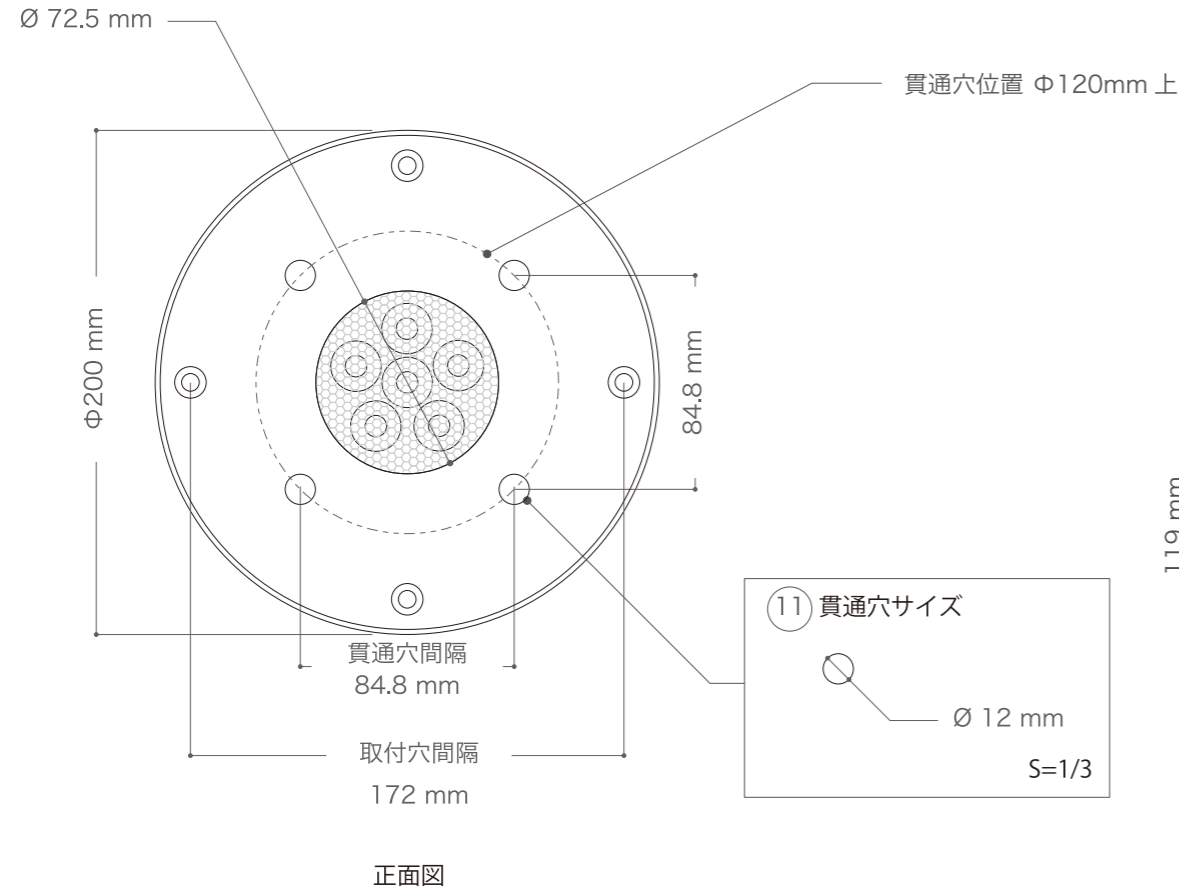

定格電流	350mA / 700mA
消費電力	最大25W(350mA)/最大50W(700mA)
LED灯数	6灯 / CREE XML RGBW LED
LED照射角	25°, 40°, 60°
使用環境	-10°C ~ 50°C(IP68)
備考	ケーブル長標準10M

光束 (350mAの場合)	レッド(274.2lm) / グリーン(524.4lm) ブルー(83.4lm) / ホワイト(600lm)
光束 (700mAの場合)	レッド(546lm) / グリーン(1050lm) ブルー(168lm) / ホワイト(1200lm)

配線種類

黒 : +  
茶 : R  
黄 / 緑 : G  
青 : B  
灰 : W

注1: この製品は別途調光装置及びDC24Vスイッチング電源が必要です。  
注2: 灯具背面が水に浸るように必ず設置してください。故障の原因となります。

DIMENSION [mm]

番号 Number	部品名 Parts name	材質 Material	数 Qty.	備考 Remarks	番号 Number	部品名 Parts name	材質 Material	数 Qty.	備考 Remarks
10	取付穴	-	4	M6(皿ネジ)	20	-	-	-	-
9	コネクタ	防水	1	M16	19	-	-	-	-
8	背面カバー	SS316L	1	Φ100*6	18	-	-	-	-
7	PCB+LED	-	1	6PCS CREE XML RGBW LED	17	-	-	-	-
6	ヒートシンク	-	1	M90*40	16	-	-	-	-
5	レンズ	-	1	25° or 55°	15	-	-	-	-
4	ポリカーボネート	-	1	M90*8	14	-	-	-	-
3	固定リング	-	1	M90*4	13	-	-	-	-
2	本体	SS316L	1	t5mm	12	電源ケーブル	-	L=10M	ゴムキャップタイヤケーブル / 5芯
1	カバー	強化ガラス	1	t10mm	11	貫通穴	-	4	Φ12mm 冷却用貫通穴

TITLE  
EF-ONK-(照射角)-700RGBW

SCALE  
1/3

WEIGHT  
3,400g(配線含まず)

SIGN  
SIGN SIGN

DROWN  
2015.01.15 Ver. 5

CHECKED  
2000.00.00

株式会社 エフェクトメイジ

SHEET 01 / 01