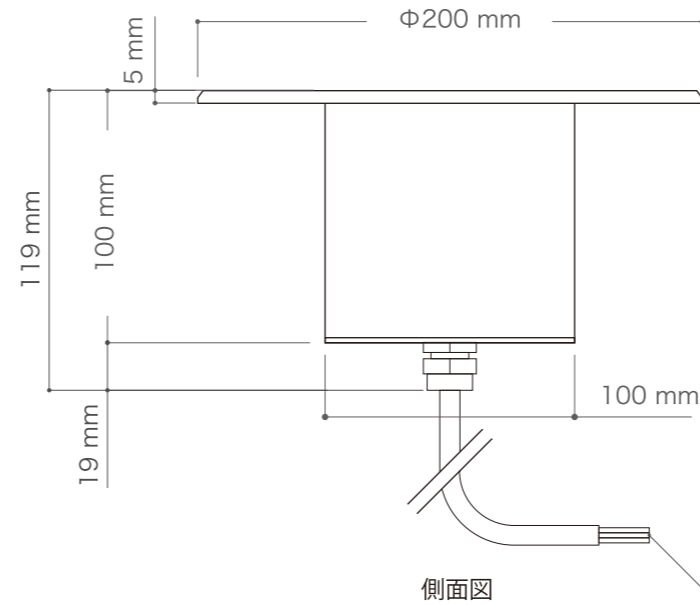

定格電流	350mA / 700mA
消費電力	最大25W(350mA)/最大50W(700mA)
LED灯数	6灯 / CREE XML RGBW LED
LED照射角	25°, 40°, 60°
使用環境	-10°C ~ 50°C(IP68)
備考	ケーブル長標準10M

光束 (350mAの場合)	レッド(274.2lm) / グリーン(524.4lm) ブルー(83.4lm) / ホワイト(600lm)
光束 (700mAの場合)	レッド(546lm) / グリーン(1050lm) ブルー(168lm) / ホワイト(1200lm)

配線種類

黒 : +  
茶 : R  
黄 / 緑 : G  
青 : B  
灰 : W

注1: この製品は別途調光装置及びDC24Vスイッチング電源が必要です。  
注2: 灯具背面が水に浸るように必ず設置してください。故障の原因となります。

DIMENSION [mm]

番号 Number	部品名 Parts name	材質 Material	数 Qty.	備考 Remarks	番号 Number	部品名 Parts name	材質 Material	数 Qty.	備考 Remarks
10	取付穴	-	4	M6(皿ネジ)	20	-	-	-	-
9	コネクタ	防水	1	M16	19	-	-	-	-
8	背面カバー	SS316L	1	Φ100*6	18	-	-	-	-
7	PCB+LED	-	1	6PCS CREE XML RGBW LED	17	-	-	-	-
6	ヒートシンク	-	1	M90*40	16	-	-	-	-
5	レンズ	-	1	25° or 55°	15	-	-	-	-
4	ポリカーボネート	-	1	M90*8	14	-	-	-	-
3	固定リング	-	1	M90*4	13	-	-	-	-
2	本体	SS316L	1	t5mm	12	電源ケーブル	-	L=10M	ゴムキャップタイヤケーブル / 5芯
1	カバー	強化ガラス	1	t10mm	11	貫通穴	-	4	Φ12mm 冷却用貫通穴

TITLE  
EF-ONK-(照射角)-700RGBW

SCALE  
1/3

WEIGHT  
3,400g(配線含まず)

SIGN  
SIGN SIGN

DROWN  
2015.01.15 Ver. 5

CHECKED  
2000.00.00

株式会社 エフェクトメイジ

SHEET 01 / 01