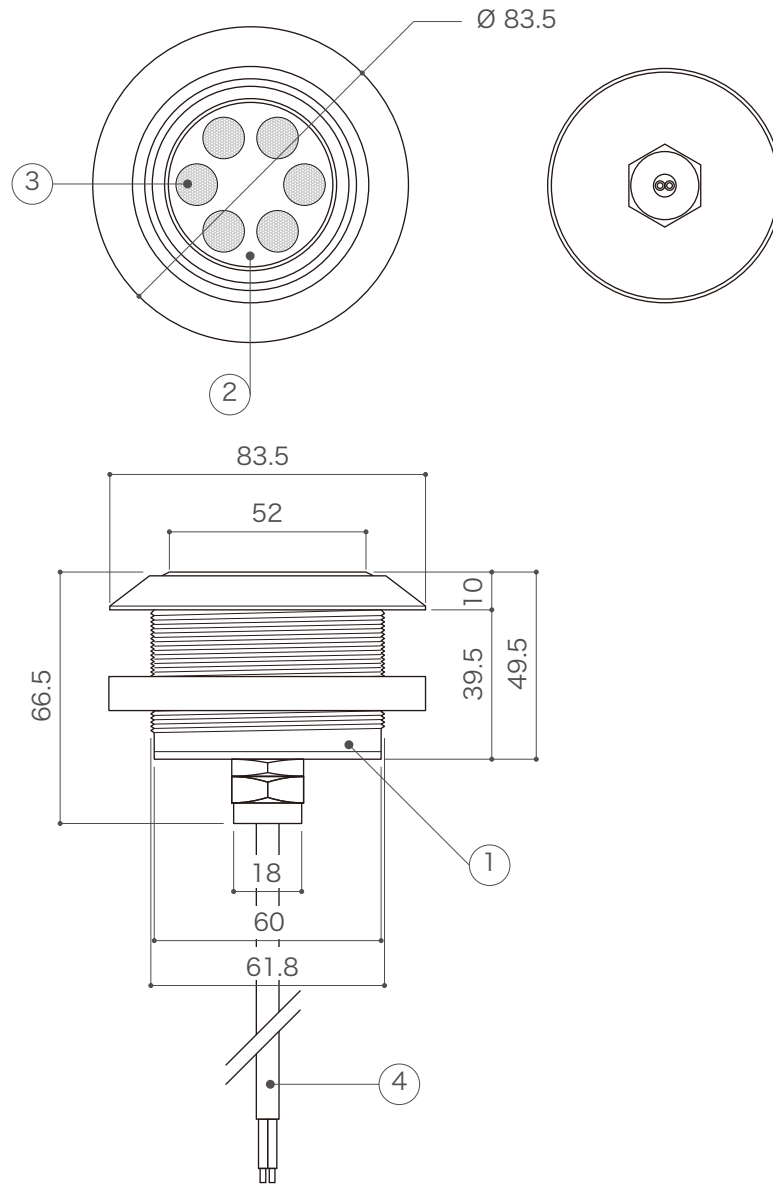

**X-ECO 承認図**

エックスアクアミニ 15W **X-AQUA MINI 15W**

品番	EF-ONK-30-15-W	EF-ONK-30-15-B
LED カラー	ホワイト	ブルー
定格電流	350mA / 700mA	
消費電力	8W / 15W	
照射角度	30°	
使用環境	-20°C ~ 50°C / IP68 / 水深 2m まで	

10	-	-	-	-
9	-	-	-	-
8	-	-	-	-
7	-	-	-	-
6	-	-	-	-
5	-	-	-	-
4	ケーブル (電線) -	-	-	L≒3,000mm, 茶 (+), 青 (-)
3	LED	-	6	30°
2	カバー	強化ガラス	1	-
1	本体	ステンレス (SS316)	1	-
番号 Number	部品名 Parts name	材質 Material	数 Qty.	備考 Remarks

TITLE 上記記載		
SCALE 1/2	WEIGHT 740g(配線含まず)	
SIGN	SIGN	SIGN 吉村
DROWN	2014.08.20	Ver. 1
CHECKED	2000.00.00	
 <b>株式会社 エフェクトメイジ</b>		
SHEET 01 / 01		