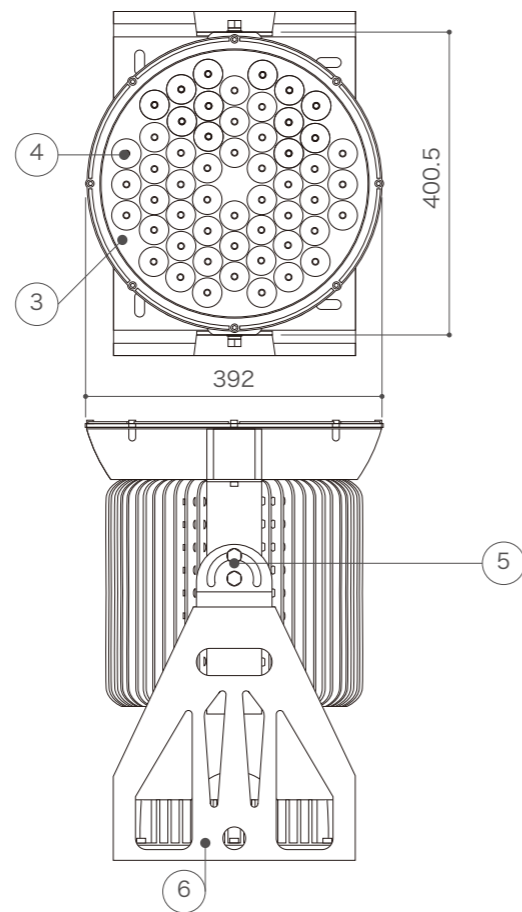

定格電圧	DC36-48V
消費電力	最大360W
LED灯数	54灯 / CREE XML
LED照射角	9°
制御	DMX512/PWM
使用環境	-25°C ~ 45°C (IP65)

付属専用スイッチング電源

入力電圧	AC90~305V
出力電圧	DC48V
容量	X-CITY WASH II 1台
重量	4.5kg

付属RGBW信号延長ケーブル

重量	170g/本
----	--------

付属RGBW信号ケーブル

重量	45g/本
----	-------

DIMENSION [mm]

番号 Number	部品名 Parts name	材質 Material	数 Qty.	備考 Remarks	番号 Number	部品名 Parts name	材質 Material	数 Qty.	備考 Remarks
10	電源ケーブル (オス)	-	1	L≒300mm	20	-	-	-	-
9	電源ケーブル (メス)	-	1	L≒300mm	19	RGBW 信号ケーブル (オス)	-	1	L≒450mm
8	RGBW 信号ケーブル (オス)	-	1	L≒300mm	18	RGBW 信号ケーブル (メス)	-	1	L≒450mm
7	RGBW 信号ケーブル (メス)	-	1	L≒300mm	17	RGBW 信号延長ケーブル	-	2	L≒1,900mm
6	取付ベース台	-	1	-	16	取付穴	-	4	Φ5mm
5	角度調整ネジ	-	2	-	15	電源ケーブル (DC 出力: メス)	-	1	L≒350mm
4	LED	-	54	CREE XML	14	電源ケーブル (DC 出力: メス)	-	1	L≒350mm
3	強化ガラス	-	1	-	13	電源ケーブル (AC 入力)	-	1	青線 (N), 茶線 (L), 黄 / 緑線 (アース), L≒2,000mm
2	ヒートシンク	アルミニウム	1	黒塗装	12	スイッチング電源本体	アルミニウム	1	-
1	本体	アルミニウム	1	黒塗装	11	取付穴	-	4	33x11mm

TITLE EF-LUX-9-360-RGBW		
SCALE 1/10	WEIGHT 29kg(本体)	
SIGN	SIGN	SIGN
DROWN	2014.06.24	Ver. 1
CHECKED	2000.00.00	
 株式会社エフェクトメイジ		
SHEET 01 / 01		