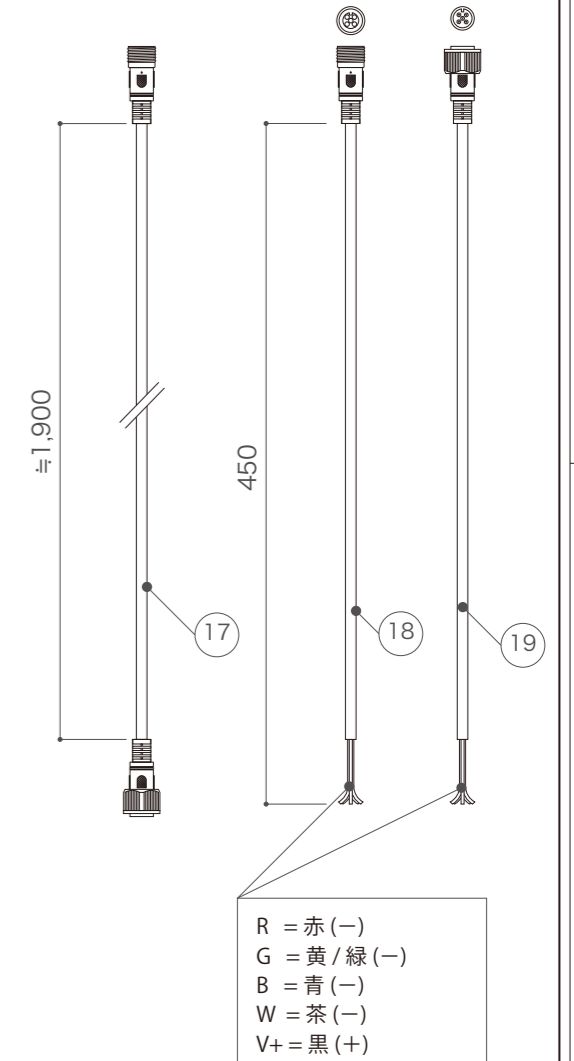

定格電圧	DC36-48V
消費電力	最大360W
LED灯数	54灯 / CREE XML
LED照射角	9°
制御	DMX512/PWM
使用環境	-25°C ~ 45°C (IP65)

付属専用スイッチング電源

入力電圧	AC90~305V
出力電圧	DC48V
容量	X-CITY WASH II 1台
重量	4.5kg

付属RGBW信号延長ケーブル

重量	170g/本
----	--------

付属RGBW信号ケーブル

重量	45g/本
----	-------

DIMENSION [mm]

番号 Number	部品名 Parts name	材質 Material	数 Qty.	備考 Remarks	番号 Number	部品名 Parts name	材質 Material	数 Qty.	備考 Remarks
10	電源ケーブル (オス)	-	1	L≒300mm	20	-	-	-	-
9	電源ケーブル (メス)	-	1	L≒300mm	19	RGBW 信号ケーブル (オス)	-	1	L≒450mm
8	RGBW 信号ケーブル (オス)	-	1	L≒300mm	18	RGBW 信号ケーブル (メス)	-	1	L≒450mm
7	RGBW 信号ケーブル (メス)	-	1	L≒300mm	17	RGBW 信号延長ケーブル	-	2	L≒1,900mm
6	取付ベース台	-	1	-	16	取付穴	-	4	Φ5mm
5	角度調整ネジ	-	2	-	15	電源ケーブル (DC 出力: メス)	-	1	L≒350mm
4	LED	-	54	CREE XML	14	電源ケーブル (DC 出力: メス)	-	1	L≒350mm
3	強化ガラス	-	1	-	13	電源ケーブル (AC 入力)	-	1	青線 (N), 茶線 (L), 黄 / 緑線 (アース), L≒2,000mm
2	ヒートシンク	アルミニウム	1	黒塗装	12	スイッチング電源本体	アルミニウム	1	-
1	本体	アルミニウム	1	黒塗装	11	取付穴	-	4	33x11mm

TITLE EF-LUX-9-360-RGBW		
SCALE 1/10	WEIGHT 29kg(本体)	
SIGN	SIGN	SIGN
DROWN	2014.06.24	Ver. 1
CHECKED	2000.00.00	
 株式会社エフェクトメイジ		
SHEET 01 / 01		