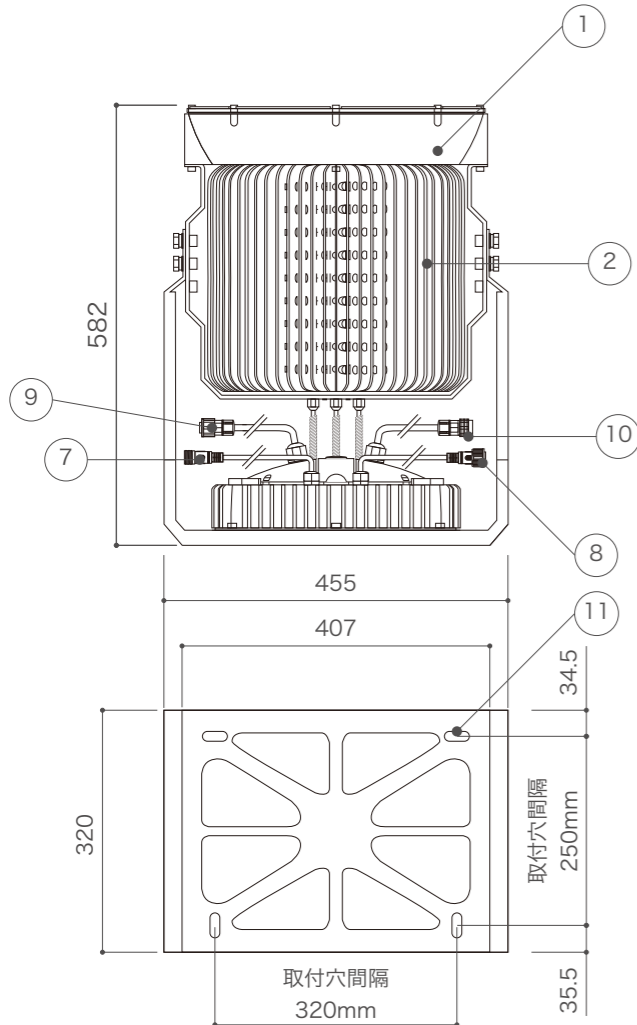

定格電圧	DC36-48V
消費電力	最大360W
LED灯数	54灯 / CREE XML
LED照射角	9°
制御	DMX512/PWM
使用環境	-25°C ~ 45°C (IP65)

付属専用スイッチング電源

入力電圧	AC90~305V
出力電圧	DC48V
容量	X-CITY WASH II 1台
重量	4.5kg

付属RGBW信号延長ケーブル

重量	170g/本
----	--------

付属RGBW信号ケーブル

重量	45g/本
----	-------

DIMENSION [mm]

番号 Number	部品名 Parts name	材質 Material	数 Qty.	備考 Remarks	番号 Number	部品名 Parts name	材質 Material	数 Qty.	備考 Remarks
10	電源ケーブル (オス)	-	1	L≒300mm	20	-	-	-	-
9	電源ケーブル (メス)	-	1	L≒300mm	19	RGBW 信号ケーブル (オス)	-	1	L≒450mm
8	RGBW 信号ケーブル (オス)	-	1	L≒300mm	18	RGBW 信号ケーブル (メス)	-	1	L≒450mm
7	RGBW 信号ケーブル (メス)	-	1	L≒300mm	17	RGBW 信号延長ケーブル	-	2	L≒1,900mm
6	取付ベース台	-	1	-	16	取付穴	-	4	Φ5mm
5	角度調整ネジ	-	2	-	15	電源ケーブル (DC 出力: メス)	-	1	L≒350mm
4	LED	-	54	CREE XML	14	電源ケーブル (DC 出力: メス)	-	1	L≒350mm
3	強化ガラス	-	1	-	13	電源ケーブル (AC 入力)	-	1	青線 (N), 茶線 (L), 黄 / 緑線 (アース), L≒2,000mm
2	ヒートシンク	アルミニウム	1	黒塗装	12	スイッチング電源本体	アルミニウム	1	-
1	本体	アルミニウム	1	黒塗装	11	取付穴	-	4	33x11mm

TITLE EF-LUX-9-360-RGBW		
SCALE 1/10	WEIGHT 29kg(本体)	
SIGN	SIGN	SIGN
DROWN	2014.06.24	Ver. 1
CHECKED	2000.00.00	
 株式会社エフェクトメイジ		
SHEET 01 / 01		