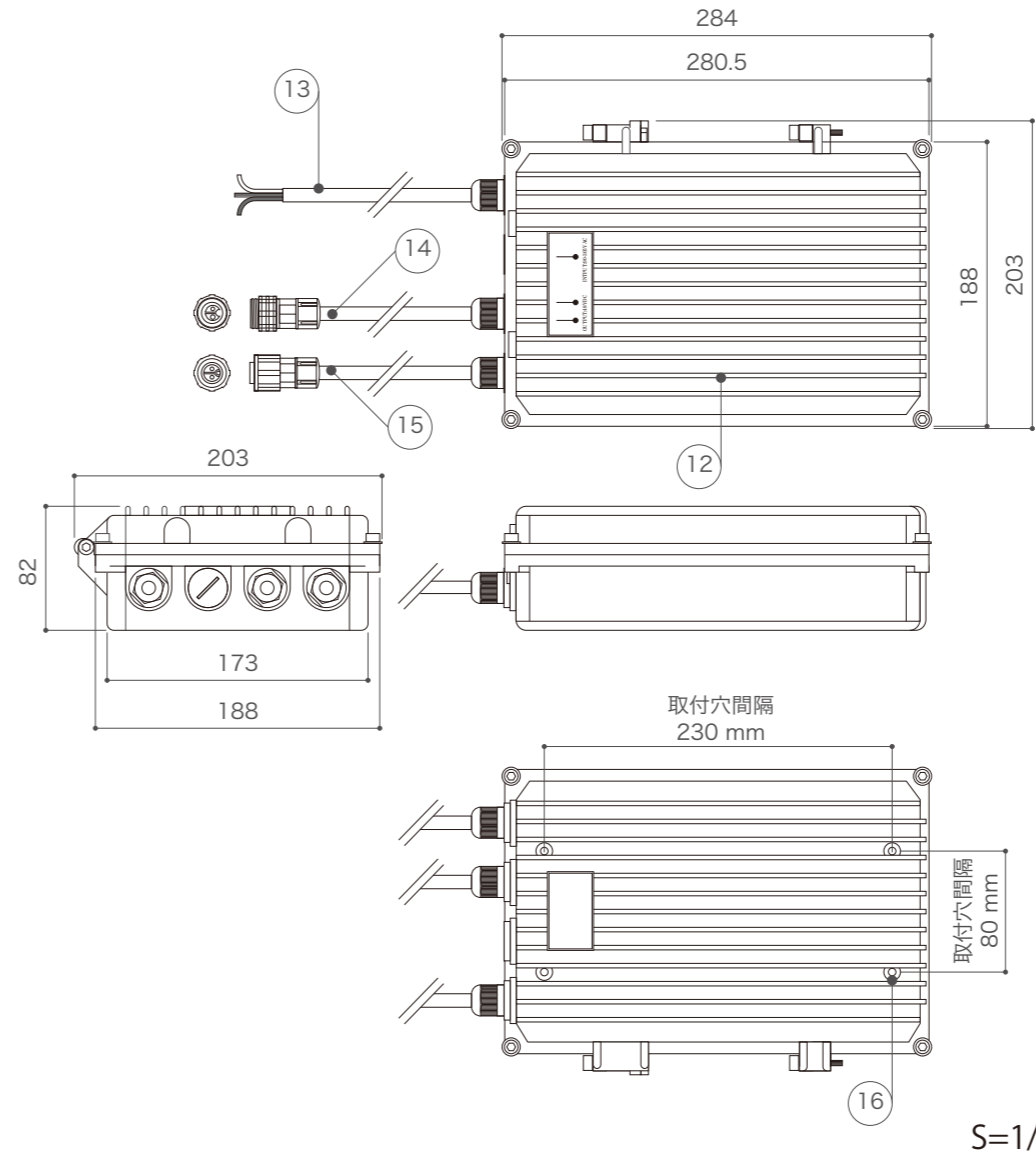

定格電圧	DC36-48V
消費電力	最大360W
LED灯数	54灯 / CREE XML
LED照射角	9°
制御	DMX512/PWM
使用環境	-25°C ~ 45°C (IP65)

付属専用スイッチング電源

入力電圧	AC90~305V
出力電圧	DC48V
容量	X-CITY WASH II 1台
重量	4.5kg

付属RGBW信号延長ケーブル

重量	170g/本
----	--------

付属RGBW信号ケーブル

重量	45g/本
----	-------

DIMENSION [mm]

番号 Number	部品名 Parts name	材質 Material	数 Qty.	備考 Remarks	番号 Number	部品名 Parts name	材質 Material	数 Qty.	備考 Remarks
10	電源ケーブル (オス)	-	1	L≒300mm	20	-	-	-	-
9	電源ケーブル (メス)	-	1	L≒300mm	19	RGBW 信号ケーブル (オス)	-	1	L≒450mm
8	RGBW 信号ケーブル (オス)	-	1	L≒300mm	18	RGBW 信号ケーブル (メス)	-	1	L≒450mm
7	RGBW 信号ケーブル (メス)	-	1	L≒300mm	17	RGBW 信号延長ケーブル	-	2	L≒1,900mm
6	取付ベース台	-	1	-	16	取付穴	-	4	Φ5mm
5	角度調整ネジ	-	2	-	15	電源ケーブル (DC 出力: メス)	-	1	L≒350mm
4	LED	-	54	CREE XML	14	電源ケーブル (DC 出力: メス)	-	1	L≒350mm
3	強化ガラス	-	1	-	13	電源ケーブル (AC 入力)	-	1	青線 (N), 茶線 (L), 黄 / 緑線 (アース), L≒2,000mm
2	ヒートシンク	アルミニウム	1	黒塗装	12	スイッチング電源本体	アルミニウム	1	-
1	本体	アルミニウム	1	黒塗装	11	取付穴	-	4	33x11mm

TITLE EF-LUX-9-360-RGBW		
SCALE 1/10	WEIGHT 29kg(本体)	
SIGN	SIGN	SIGN
DROWN	2014.06.24	Ver. 1
CHECKED	2000.00.00	
 株式会社エフェクトメイジ		
SHEET 01 / 01		