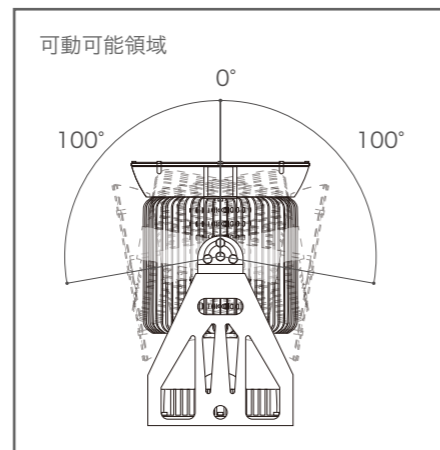

定格電圧	DC36-48V
消費電力	最大360W
LED灯数	54灯 / CREE XML
LED照射角	9°
制御	DMX512/PWM
使用環境	-25°C ~ 45°C (IP65)

付属専用スイッチング電源

入力電圧	AC90~305V
出力電圧	DC48V
容量	X-CITY WASH II 1台
重量	4.5kg

付属RGBW信号延長ケーブル

重量	170g/本
----	--------

付属RGBW信号ケーブル

重量	45g/本
----	-------

DIMENSION [mm]

番号 Number	部品名 Parts name	材質 Material	数 Qty.	備考 Remarks	番号 Number	部品名 Parts name	材質 Material	数 Qty.	備考 Remarks
10	電源ケーブル (オス)	-	1	L≒300mm	20	-	-	-	-
9	電源ケーブル (メス)	-	1	L≒300mm	19	RGBW 信号ケーブル (オス)	-	1	L≒450mm
8	RGBW 信号ケーブル (オス)	-	1	L≒300mm	18	RGBW 信号ケーブル (メス)	-	1	L≒450mm
7	RGBW 信号ケーブル (メス)	-	1	L≒300mm	17	RGBW 信号延長ケーブル	-	2	L≒1,900mm
6	取付ベース台	-	1	-	16	取付穴	-	4	Φ5mm
5	角度調整ネジ	-	2	-	15	電源ケーブル (DC 出力: メス)	-	1	L≒350mm
4	LED	-	54	CREE XML	14	電源ケーブル (DC 出力: メス)	-	1	L≒350mm
3	強化ガラス	-	1	-	13	電源ケーブル (AC 入力)	-	1	青線 (N), 茶線 (L), 黄 / 緑線 (アース), L≒2,000mm
2	ヒートシンク	アルミニウム	1	黒塗装	12	スイッチング電源本体	アルミニウム	1	-
1	本体	アルミニウム	1	黒塗装	11	取付穴	-	4	33x11mm

TITLE EF-LUX-9-360-RGBW		
SCALE 1/10	WEIGHT 29kg(本体)	
SIGN	SIGN	SIGN
DROWN	2014.06.24	Ver. 1
CHECKED	2000.00.00	
 株式会社エフェクトメイジ		
SHEET 01 / 01		