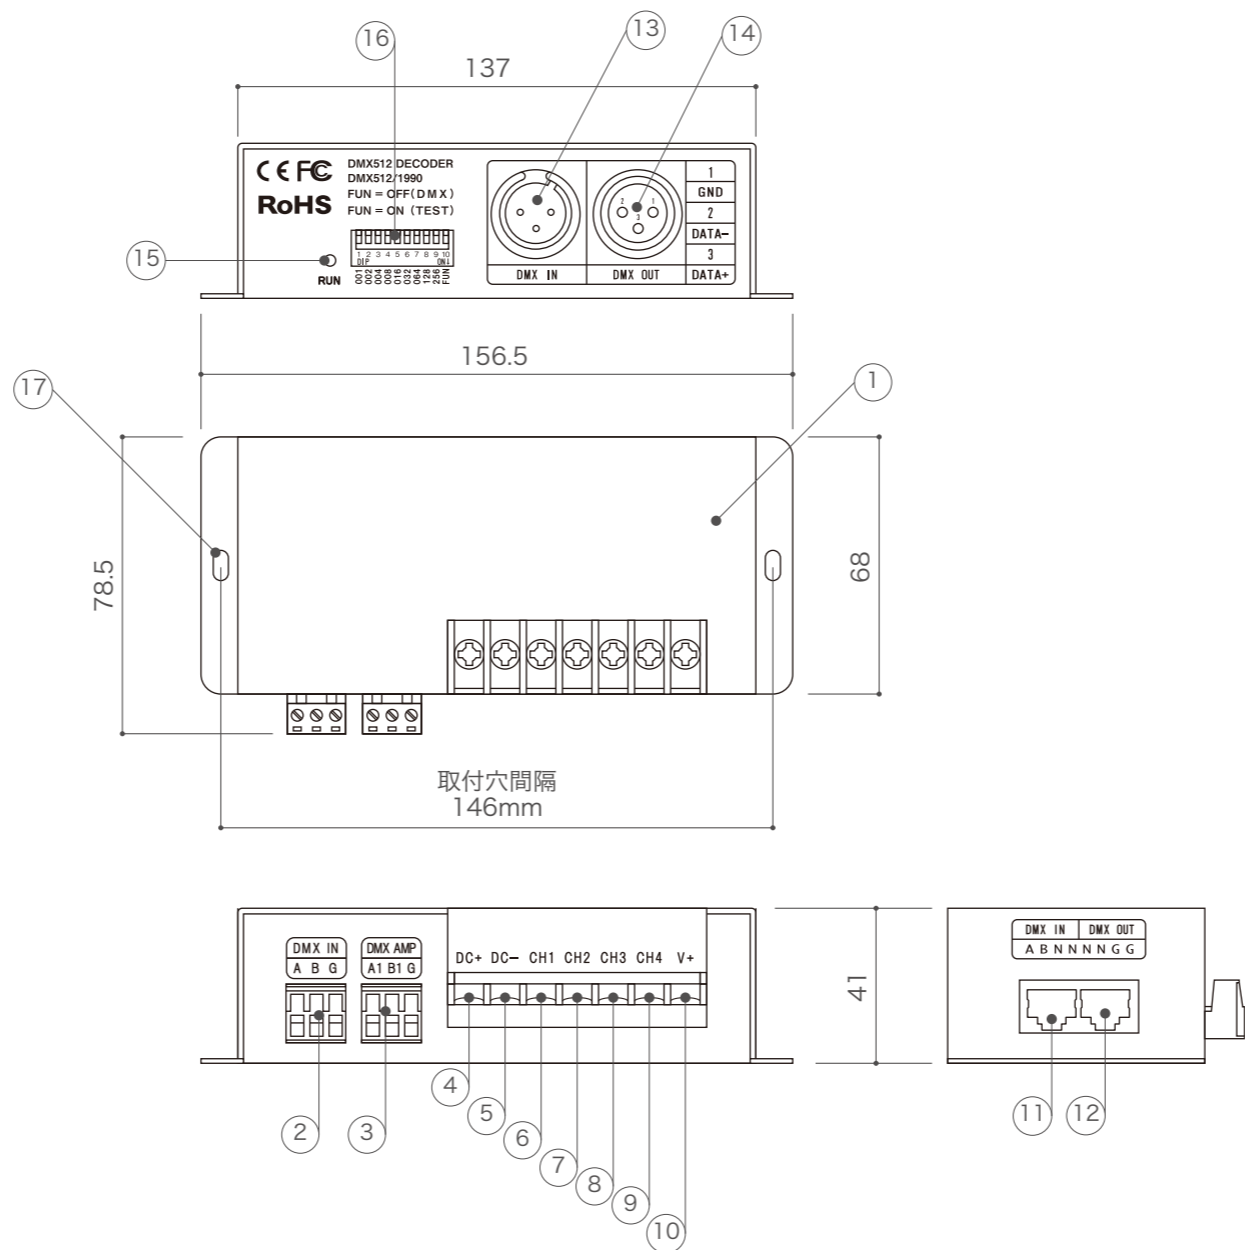

定格電流	DC5~24V
容量	6A × 4ch 最大24A
使用環境	0~45°C/屋内

DIMENSION [mm]

10	出力端子台 (V+)	-	1	-	20	-	-	-
9	出力端子台 (CH4)	-	1	-	19	-	-	-
8	出力端子台 (CH3)	-	1	-	18	-	-	-
7	出力端子台 (CH2)	-	1	-	17	取付穴	2	4×8mm
6	出力端子台 (CH1)	-	1	-	16	ディップスイッチ	-	-
5	入力端子台 (DC-)	-	1	-	15	表示 LED	-	DMX 受信時点灯
4	入力端子台 (DC+)	-	1	-	14	DMX 出力コネクタ	-	キャノン3pin メス
3	出力端子台 (DMX)	-	1	-	13	DMX 入力コネクタ	-	キャノン3pin オス
2	入力端子台 (DMX)	-	1	-	12	イーサーコネクタ (DMX 出力)	-	-
1	本体	鉄	1	黒塗装	11	イーサーコネクタ (DMX 入力)	-	-

TITLE LT-840-6A		
SCALE 1/2	WEIGHT 400g	
SIGN 吉村	SIGN	SIGN
DROWN 2014.07.02	Ver.	1
CHECKED 2000.00.00		