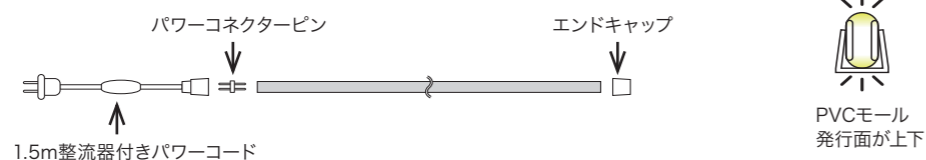

WEB

より詳しい商品情報や価格は
WEBサイトからご覧いただけます。

LED DOUBLE NEON

LEDダブルネオン

屋外・屋内兼用 調光可能

ドットレスで両側面が発光するLEDネオンチューブ

Spec

型番	LED-DN-20M-100-カラー番号
入力電圧	AC100V
消費電力	12W / m
カットレンジ	500mm
サイズ	W7.5 × H14.3mm
販売単位	20m / ロール
保証期間	出荷日より90日間

Color Lineup

ホワイト (W)
ウォームホワイト (WW)
ブルー (B)
グリーン (G)
ピンク (P)

Option

記号	商品名	型番	商品特徴	保証期間
①	パワーコネクタピン	LED-DN-PCP	パワーコードを接続する際に使用	保証対象外
②	エンドキャップ	LED-DN-EC	終端に使用	保証対象外
③	1.5m整流器付きパワーコード	LED-DN-PC	LED用の整流器が付属したパワーコード ヒューズ (1A) 内蔵	出荷日より90日間
④	PVCモール	LED-DN-PC1M	直線で取り付ける際に使用, 全長1m	保証対象外

型番	LED-SN-20M-100-カラー番号
入力電圧	AC100V
消費電力	6.5W / m
カットレンジ	500mm
サイズ	W8.8 × H16mm
販売単位	20m / ロール
保証期間	出荷日より90日間

Color Lineup

ホワイト (W)
ウォームホワイト (WW)
ブルー (B)
グリーン (G)
ピンク (P)

Option

記号	商品名	型番	商品特徴	保証期間
①	パワーコネクタピン	LED-DN-PCP	パワーコードを接続する際に使用	保証対象外
②	エンドキャップ	LED-DN-EC	終端に使用	保証対象外
③	1.5m整流器付きパワーコード	LED-SN-PC	LED用の整流器が付属したパワーコード ヒューズ (1A) 内蔵	出荷日より90日間
④	PVCモール	LED-SMN-PC	直線で取り付ける際に使用, 全長1m	保証対象外