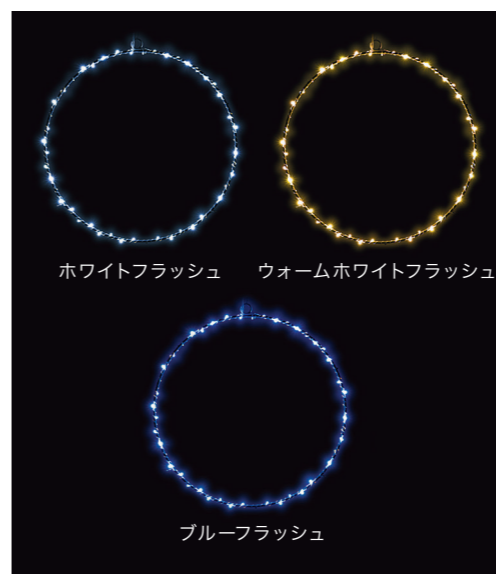

LED HOSHIKUZU モチーフ 5タイプ
シングルハート / トリプルハート
スター / サークル / 3Dスノーフレーク

【LED HOSHIKUZU モチーフ共通仕様】

コード色/クリア 保証期間/出荷日より90日間 付属品/屋内用DC3.5Vアダプター (入力AC100V)

LED HOSHIKUZU シングルハート

常時点灯仕様

タイプ	シングルハート
カラー：型番	ホワイト：LED-HOSHI-HSW30 ピンク：LED-HOSHI-HSP30
サイズ	W300 × H280mm , 165g
消費電力	2.5W

LED HOSHIKUZU トリプルハート

ピンクとホワイトの2色がコーディネートされた3連ハート
常時点灯仕様

タイプ	トリプルハート
カラー：型番	ホワイト&ピンク：LED-HOSHI-HTWP40
サイズ	W400 × H400mm , 360g
消費電力	4.4W

Spec・Lineup

LED HOSHIKUZU スター

2球に1球が点滅仕様

タイプ	スター		
カラー：型番	ホワイトフラッシュ：LED-HOSHI-SWFサイズ番号 ウォームホワイトフラッシュ：LED-HOSHI-SWWFサイズ番号		
サイズ番号	20	30	40
サイズ	W200 × H200mm 140g	W300 × H300mm 190g	W400 × H400mm 250g
消費電力	2.1W	2.2W	2.4W

LED HOSHIKUZU サークル

2球に1球が点滅仕様

タイプ	サークル		
カラー：型番	ホワイトフラッシュ：LED-HOSHI-CWFサイズ番号 ウォームホワイトフラッシュ：LED-HOSHI-CWWFサイズ番号 ブルーフラッシュ：LED-HOSHI-CBFサイズ番号		
サイズ番号	20	30	40
サイズ	φ200mm 130g	φ300mm 170g	φ400mm 210g
消費電力	1.8W	2W	2.2W

LED HOSHIKUZU 3Dスノーフレーク

ホワイトフラッシュとウォームホワイトフラッシュは2球に1球が点滅仕様
レインボーは全球がフルカラーで変化する仕様

タイプ	3Dスノーフレーク	
カラー：型番	ホワイトフラッシュ：LED-HOSHI-3DSWFサイズ番号 ウォームホワイトフラッシュ：LED-HOSHI-3DSWWFサイズ番号 レインボー：LED-HOSHI-3DSRGBサイズ番号	
サイズ番号	25	35
サイズ	φ250mm 360g	φ350mm 490g
消費電力	3.8W	4W