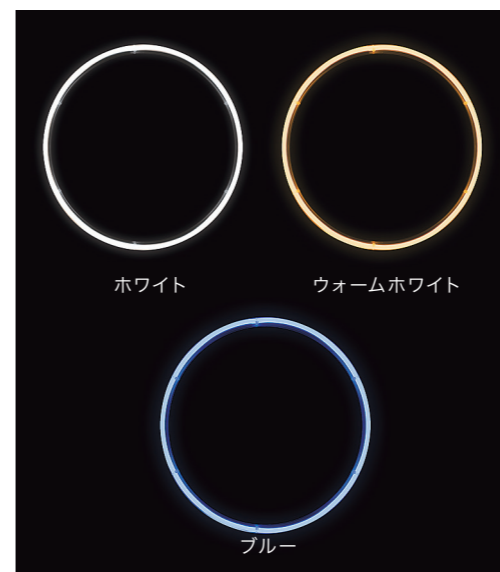

WEB

より詳しい商品情報や価格は
WEBサイトからご覧いただけます。

Spec・Lineup

ハート

LED ネオンモチーフ ハート

両面発光仕様

タイプ	ハート
カラー：型番	ピンク：LED-NH35-PK
サイズ	H320mm, 350g
消費電力	3.3W

ホワイト

ウォームホワイト

ブルー

LED ネオンモチーフ サークル

両面発光仕様

タイプ	サークル	
カラー：型番	ホワイト：LED-NCサイズ番号-WH ウォームホワイト：LED-NCサイズ番号-WW ブルー：LED-NCサイズ番号-BL	
サイズ番号	S	L
サイズ	φ330mm, 300g	φ470mm, 420g
消費電力	4.2W	7W

Option

- その他のオプション品はP.24からP.25、P.27をご参照ください。
- 整流器付きメタルパワーコード
- イルミネーション4回路コントローラー
- メタルコネクター用延長コード
- 5分岐コネクターコード
- メタルコネクター用T型10コード
- LED調光器 100V 3A 6CH
- イルミネーションコントローラー簡易型

ホワイト

ブルー

LED ネオンモチーフ スノー

両面発光仕様

タイプ	スノー	
カラー：型番	ホワイト：LED-NS50-WH ブルー：LED-NS50-BL	
サイズ	H525mm, 1320g	
消費電力	14.5W	

スター

LED ネオンモチーフ スター

両面発光仕様

タイプ	スター	
カラー：型番	ウォームホワイト：LED-NSサイズ番号-WW	
サイズ番号	S	L
サイズ	H280mm, 320g	H630mm, 720g
消費電力	3.2W	5W