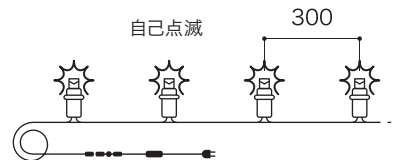

WEB

より詳しい商品情報や価格は
WEBサイトからご覧いただけます。

LED STRINGS HOTARU

LEDストリングス ホタル

屋外・屋内兼用

ホタルのように優しい点滅球のみで構成されたストリングス

Point

LED全球がゆっくりとランダムに自己点滅を繰り返す

Spec

入力電圧	AC100V
消費電力	3.5W
最大接続数	3本
コード色	ブラック
その他	全長15m, ピッチ300mm, 50球 全てのLEDがランダム自己点滅, 調光不可
保証期間	出荷日より90日間

○点灯には整流器付きメタルパワーコードが別途必要となります。

Color Lineup

【型番】

LED-PL-50-HT-カラー番号

キャンドル (CD)

ウォームホワイト (WW)