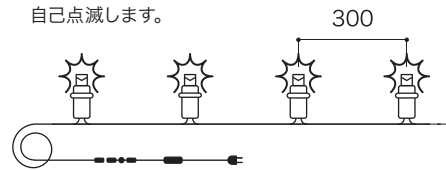

新商品

WEB

より詳しい商品情報や価格は
WEBサイトからご覧いただけます。

LED STRINGS STROBE II

LEDストリングス ストロボ II

屋外・屋内兼用

ストロボの点滅スピードを速めてバージョンアップ
インパクトあるアイキャッチ

Spec

入力電圧	AC100V
消費電力	3.5W
カラー	ホワイト (W)
最大接続数	3本
コード色	ブラック
その他	全てのLEDがランダム自己点滅 全長15m, ピッチ300mm, 50球 調光不可
保証期間	出荷日より90日間

全てのLEDがランダムで
自己点滅します。

○点灯にはフラッシュ/ストロボ用整流器付き
メタルパワーコードが別途必要となります。

Color Lineup

【型番】

LED-PL-50C-STROBE-15M-2