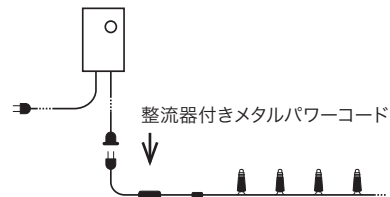

## Spec

商品名	イルミネーションコントローラー簡易型
型番	SL-410J-2A
入力電圧	AC100V
本体色	ブラック
容量	2A
その他	8パターンの演出搭載
保証期間	出荷日より90日間

○AC100V仕様のLEDストリングスシリーズなどの商品に対応しています。  
点滅球入りのLEDストリングス フラッシュなどにはご使用できません。  
1回路的コントローラーの為、接続した商品すべてが同じ動きとなります。

イルミネーションコントローラー簡易型

商品名	イルミネーション4回路コントローラー
型番	LED-SL-409
入力電圧	AC100V
本体色	ブラック
容量	2A × 4ch
その他	10パターンの演出搭載、スピード調整10段階 パワーコード付属
保証期間	出荷日より90日間

○AC100V仕様のLEDストリングスシリーズ、LEDネオンモチーフなどの  
メタルコネクター商品に対応しています。  
点滅球入りのLEDストリングス フラッシュやメタルコネクタータイプでは  
ないチューブライトなどにはご使用できません。