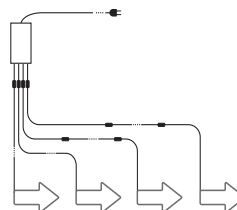

イルミネーションコントローラー簡易型

商品名	イルミネーション4回路コントローラー
型番	LED-SL-409
入力電圧	AC100V
本体色	ブラック
容量	2A × 4ch
その他	10パターンの演出搭載、スピード調整10段階 パワーコード付属
保証期間	出荷日より90日間

○AC100V仕様のLEDストリングスシリーズ、LEDネオンモチーフなどの  
メタルコネクター商品に対応しています。  
点滅球入りのLEDストリングス フラッシュやメタルコネクタータイプでは  
ないチューブライトなどにはご使用できません。

イルミネーション4回路コントローラー

○メタルコネクター用延長コードを使用  
することで簡単に配線の延長が可能です。

○1ch,2ch,3ch,4chと順番に点灯する演出や  
ランダムに点灯する演出などがあります。