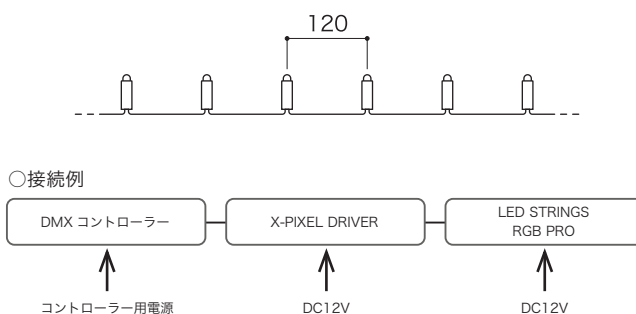

WEB

より詳しい商品情報や価格は
WEBサイトからご覧いただけます。

LED STRINGS RGB PRO

LEDストリングス RGB プロ

屋外・屋内兼用

調光可能

1球ごとのカラー制御で繊細なニュアンス表現

Point

専用ドライバーを使用してオートモード演出が手軽に可能

Spec

型番	EF-PLRGB3-45-54M-12V
入力電圧	DC12V
消費電力	最大56W
カラー	RGB
最大接続数	調光器によって変動 X-PIXEL DRIVER / 2本 X-Reco-Iller 1ポート / 8本 (電源別)
コード色	ブラック
その他	全長10.3m, ピッチ120mm, 85球
保証期間	出荷日より90日間