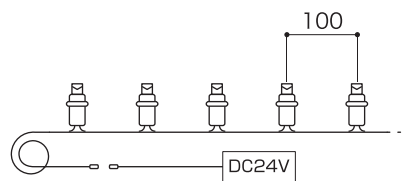

### Spec

|       |                       |
|-------|-----------------------|
| 入力電圧  | DC24V                 |
| 消費電力  | 5W                    |
| 最大接続数 | 6本                    |
| コード色  | ブラック                  |
| その他   | 全長9.6m, ピッチ100mm, 96球 |
| 保証期間  | 出荷日より90日間             |