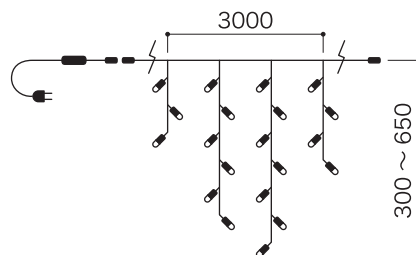

新商品

WEB

より詳しい商品情報や価格はWEBサイトからご覧いただけます。

LED PLAYLIGHT TSURARA HOTARU

LEDプレイライトつらら ホタル

屋外・屋内兼用

やさしい動きの自己点滅球で構成されたつらら状イルミネーション

Point

LED全球がゆっくりとランダムに自己点滅を繰り返す

Spec

入力電圧	AC100V
消費電力	最大10W
最大接続数	3セット
コード色	クリア
その他	全長3m × H650mm, 100球, 調光不可
保証期間	出荷日より90日間

全体で20本 (H300 ~ 650mm) のつららで構成されています。
○点灯には整流器付きメタルパワーコードが別途必要になります。

Color Lineup

【型番】

LED-RPL-HT-カラー番号

ホワイト (W)

ウォームホワイト (WW)

Option

- その他のオプション品はP.24からP.26、P.42をご参照ください。
- 整流器付きメタルパワーコード
- ベリーキャップ
- メタルコネクター用延長コード
- ローズキャップ
- 5分岐コネクターコード
- メタルコネクター用T型10コード