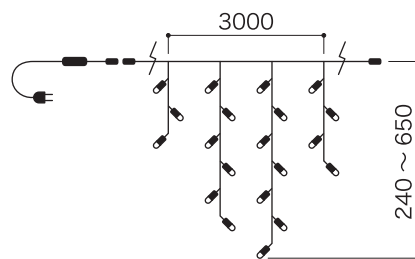

# LED PLAYLIGHT TSURARA

LEDプレイライトつらら

屋外・屋内兼用

調光可能

軒先や手すり装飾向けつらら状イルミネーション

## Spec

入力電圧	AC100V
消費電力	10W
最大接続数	10セット
コード色	クリア
その他	全長3m × H650mm, 100球
保証期間	出荷日より90日間

全体で20本 (H240 ~ 650mm) のつららで構成されています。  
○点灯には整流器付きメタルパワーコードが別途必要になります。

## Color Lineup

【型番】

LED-RPL-100C-3.3M-カラー番号

ホワイト (W)

ウォームホワイト (WW)

キャンドル (CD)