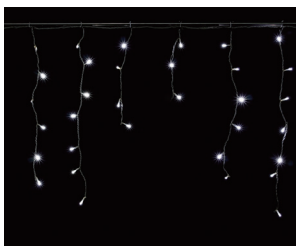

# LED PLAYLIGHT TSURARA

LEDプレイライトつらら

屋外・屋内兼用

調光可能

軒先や手すり装飾向けつらら状イルミネーション

## Color Lineup

【型番】

LED-RPL-100C-3.3M-カラー番号

ホワイト (W)

ウォームホワイト (WW)

キャンドル (CD)