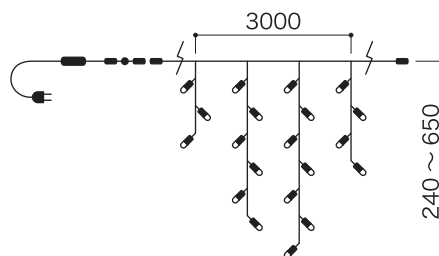

WEB

より詳しい商品情報や価格は
WEBサイトからご覧いただけます。

LED PLAYLIGHT TSURARA FLASH

LEDプレイライトつらら フラッシュ

屋外・屋内兼用

一部にランダム点滅を加えたつららイルミネーション

Spec

入力電圧	AC100V
消費電力	10W
最大接続数	3セット
コード色	クリア
その他	全長3m × H650mm, 100球 自己点滅20球 調光不可
保証期間	出荷日より90日間

1ラインに1球が点滅をします。(ランダム配置)
全体で20本 (H240 ~ 650mm) のつららで構成されています。

○点灯にはフラッシュ/ストロボ用整流器付き
メタルパワーコードが別途必要になります。

Color Lineup

【型番】

LED-RPL-100-20IC-3M-カラー番号

ホワイト (W)

ウォームホワイト (WW)

Option

- その他のオプション品はP.24からP.26、P.42をご参照ください。
- フラッシュ/ストロボ用整流器付きメタルパワーコード
- ベリキャップ
- メタルコネクター用延長コード
- ローズキャップ
- 5分岐コネクターコード
- メタルコネクター用T型10コード