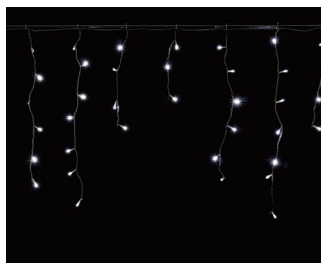

WEB

より詳しい商品情報や価格は
WEBサイトからご覧いただけます。

LED PLAYLIGHT TSURARA FLASH

LEDプレイライトつらら フラッシュ

屋外・屋内兼用

一部にランダム点滅を加えたつららイルミネーション

Spec

入力電圧	AC100V
消費電力	10W
最大接続数	3セット
コード色	クリア
その他	全長3m × H650mm, 100球 自己点滅20球 調光不可
保証期間	出荷日より90日間

1ラインに1球が点滅をします。(ランダム配置)
全体で20本 (H240 ~ 650mm) のつららで構成されています。

○点灯にはフラッシュ/ストロボ用整流器付き
メタルパワーコードが別途必要になります。

Color Lineup

【型番】

LED-RPL-100-20IC-3M-カラー番号

ホワイト (W)

ウォームホワイト (WW)

Option