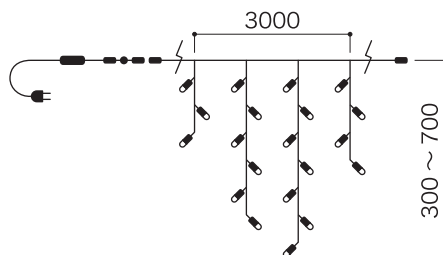

# LED PLAYLIGHT TSURARA TWINKLE

LEDプレイライトつらら ティンクル

屋外・屋内兼用

つらら先端の点滅ホワイトLEDがアクセント

## Spec

入力電圧	AC100V
消費電力	11W
最大接続数	3セット
コード色	クリア
その他	全長3m × H700mm, 125球 ライン先端のホワイトLEDが自己点滅 調光不可
保証期間	出荷日より90日間

各ラインの先端にホワイト点滅LEDが配置されています。  
全体で20本 (H300 ~ 700mm) のつららで構成されています。

○点灯にはフラッシュ/ストロボ用整流器付き  
メタルパワーコードが別途必要になります。

## Color Lineup

【型番】

LED-RPL-125C-20IC-3M-カラー番号

ホワイト (W)

ウォームホワイト (WW)

ブルー (B)