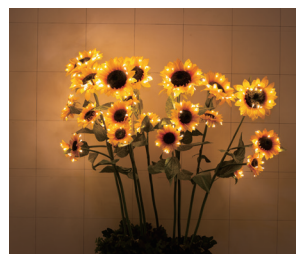

受注生産

WEB

より詳しい商品情報や価格は
WEBサイトからご覧いただけます。

LED FLOWER GARDEN LIGHT

LEDフラワーガーデンライト

屋外・屋内兼用

LEDイルミネーションで作るお花畑

Spec

型番	LED-FLRS10-12	LED-FLTL10-12	LED-FLS10-24	LED-FLWH10-12
種類	ローズ	チューリップ (レッド / ピンク / イエロー) 花の色を選択してください	ひまわり	麦
入力電圧	DC12V			
消費電力	2.7W / セット	2.7W / セット	5.5W / セット	6.5W / セット
サイズ	H700mm	H700mm	最大H1310mm	H870mm
その他	10本 / セット, ベグ・専用電源付属			
保証期間	出荷日より90日間			

Color Lineup

ひまわり