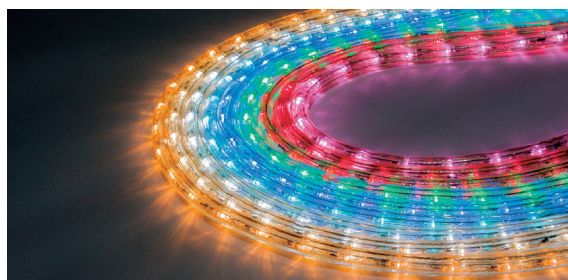

# LED mini DURALIGHT

LEDミニデュラライト

屋外・屋内兼用 調光可能

フレキシブルな曲げで様々なデザインに対応

## Spec

型番	LED-ML-10MM-2W-100F100V-カラー番号
入力電圧	AC100V
消費電力	2.2W / m (レッド、アンバーのみ1.4W/m)
販売単位	30m / ロール
カットレンジ	920mm (レッド、アンバーのみ1280mm)
その他	LEDピッチ:約25.4mm (球は横向き)
保証期間	出荷日より90日間

## Color Lineup

外側から  
キャンドル (CD), ウォームホワイト (WW), ホワイト (W)  
シアン (CY), ブルー (B), グリーン (G), アンバー (AM)  
レッド (R), ピンク (P)

○点灯には専用パワーコネクタと専用1.5m整流器付きパワーコードが必要です。