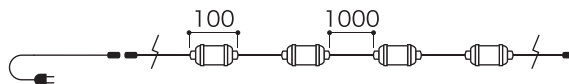

WEB

より詳しい商品情報や価格は
WEBサイトからご覧いただけます。

LED FLASH LIGHT 10

LEDフラッシュライト10

屋外・屋内兼用

力強いフラッシュをアクセントに

Spec

入力電圧	AC100V
消費電力	5W / 10球
最大接続数	6本
コード色 (カラー番号)	ブラック (BK), ホホワイト (WH)
その他	専用パワーコード (140g) 付属 全長10m, ピッチ1m, 調光不可
保証期間	出荷日より90日間

Color Lineup

【型番】

LED-ST10-9M-色番号

ブラック (BK)

ホホワイト (WH)

○写真は黒コードです。
○ホホワイトのLEDが自己点滅します。