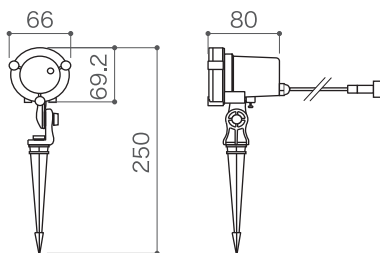

屋外
仕様

型番	LED-RZ-5V-カラー番号		
カラー	レッド：R	グリーン：G	ブルー：B
レーザー	100mW (650nm)	50mW (515nm)	100mW (450nm)
入力電圧	AC100 ~ 240V		
照射角度	100°		
消費電力	5W		
サイズ	W66 × H250 × D80mm (差し込みペグ含む) 270g (電源ケーブル除く, 差し込みペグ含む)		
その他	差し込みペグ付属, DC5V屋外用電源付属, レーザークラスII		
保証期間	出荷日より90日間		