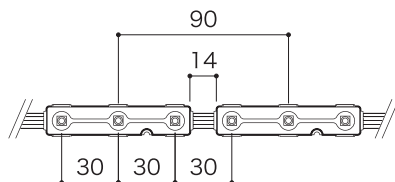

## Spec

配線間隔	14mm	50mm
型番	XC03-UW-14Q-FC	XC03-UW-50Q-FC
LEDカラー	RGB	
入力電圧	DC12V	
消費電力	最大0.72W / モジュール (全点灯時)	
照射角度	120°	
最大接続数	50モジュール	
重量	14mm : 11g / モジュール	50mm : 12g / モジュール
カットレンジ	1モジュール毎	
使用環境	-20℃ ~ 50℃, IP66	
販売単位	50モジュール / セット	
その他	本体材質 ABS樹脂	
保証期間	出荷日より2年間	