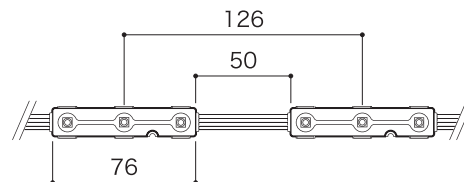

XC03-UW-50Q-FC