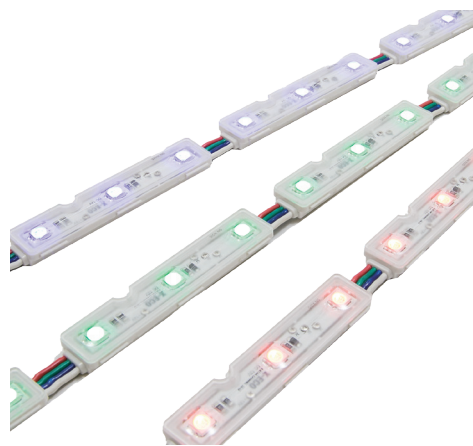

# X-STAR CHANNEL 3S-Uw RGB

エックススターチャンネル 3S-Uw RGB

屋外・屋内兼用

ライン照明や内照式サインにも使える  
多用途フルカラーLEDモジュール

## Spec

配線間隔	14mm	50mm
型番	XC03-UW-14Q-FC	XC03-UW-50Q-FC
LEDカラー	RGB	
入力電圧	DC12V	
消費電力	最大0.72W / モジュール (全点灯時)	
照射角度	120°	
最大接続数	50モジュール	
重量	14mm : 11g / モジュール	50mm : 12g / モジュール
カットレンジ	1モジュール毎	
使用環境	-20℃ ~ 50℃, IP66	
販売単位	50モジュール / セット	
その他	本体材質 ABS樹脂	
保証期間	出荷日より2年間	