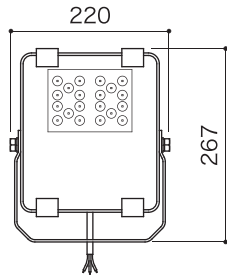

Spec

商品名	X-WASH ECONOMY II 40	
型番	EF-LXT-4060-30K	EF-LXT-4060-50K
LEDカラー	3000K	5000K
入力電圧	AC100 ~ 240V	
消費電力	50W	
照射角度	60° × 60°	
光束	4800lm	
重量	3.3kg	
使用環境	-20°C ~ 45°C / IP65	
保証期間	出荷日より1年間	

商品名	X-WASH ECONOMY II 60	
型番	EF-LXT-6060-30K	EF-LXT-6060-50K
LEDカラー	3000K	5000K
入力電圧	AC100 ~ 240V	
消費電力	80W	
照射角度	60° × 60°	
光束	7200lm	
重量	3.9kg	
使用環境	-20°C ~ 45°C / IP65	
保証期間	出荷日より1年間