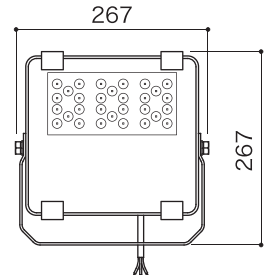

Spec

商品名	X-WASH ECONOMY II 40	
型番	EF-LXT-4060-30K	EF-LXT-4060-50K
LEDカラー	3000K	5000K
入力電圧	AC100 ~ 240V	
消費電力	50W	
照射角度	60° × 60°	
光束	4800lm	
重量	3.3kg	
使用環境	-20°C ~ 45°C / IP65	
保証期間	出荷日より1年間	

商品名	X-WASH ECONOMY II 60	
型番	EF-LXT-6060-30K	EF-LXT-6060-50K
LEDカラー	3000K	5000K
入力電圧	AC100 ~ 240V	
消費電力	80W	
照射角度	60° × 60°	
光束	7200lm	
重量	3.9kg	
使用環境	-20°C ~ 45°C / IP65	
保証期間	出荷日より1年間