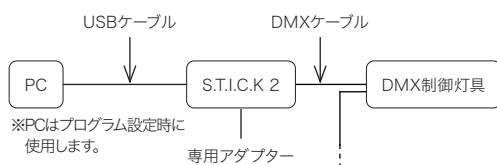

S.T.I.C.K 2, S.T.I.C.K-KE2

スティック 2・スティック-KE 2

WEB

より詳しい商品情報や価格は
WEBサイトからご覧いただけます。

屋内仕様

S.T.I.C.K 2

S.T.I.C.K-KE2

Spec

DC 5V ~ 12V	DMX 出力	屋内 仕様
-------------------	-----------	----------

商品名	S.T.I.C.K 2
型番	STICK2
入力電圧	DC5 ~ 12V
重量	130g
その他	8シーンのプログラム設定可能 128chまで制御可 DMX制御
使用環境	0°C ~ 45°C / 結露なきこと
保証期間	出荷日より1年間

DC 6V ~ 7V	DMX 出力	屋内 仕様
------------------	-----------	----------

商品名	S.T.I.C.K-KE2
型番	STICK-KE2
入力電圧	DC6 ~ 7V
重量	215g
その他	40シーンのプログラム設定可 (5×8 シーン) 2×512chまで制御可 MicroSDカード (128MB) 付属 iPhone, iPadにて操作可 (個別の Wi-Fi環境が必要) DMX制御
使用環境	0°C ~ 45°C / 結露なきこと
保証期間	出荷日より1年間

接続例

【特記事項】 ◆電源は必ず専用アダプターをご使用ください。
◆屋外で使用する場合は別途防水ボックスをご使用ください。(要放熱対策)
◆端子台への接続が正しくなされているかを通電する前にご確認ください。
設定の数量や設定条件に合わせて最適なご提案をさせていただきます。