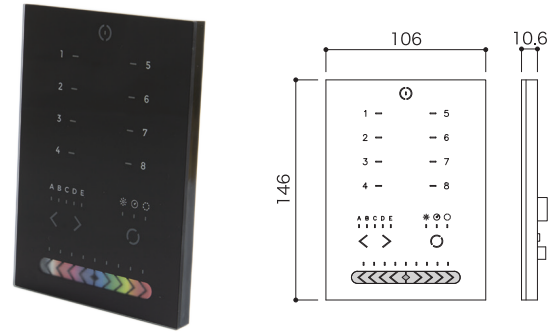

S.T.I.C.K-KE2

Spec

DC 5V ~ 12V	DMX 出力	屋内 仕様

商品名	S.T.I.C.K 2
型番	STICK2
入力電圧	DC5 ~ 12V
重量	130g
その他	8シーンのプログラム設定可能 128chまで制御可 DMX制御
使用環境	0°C ~ 45°C / 結露なきこと
保証期間	出荷日より1年間

DC 6V ~ 7V	DMX 出力	屋内 仕様

商品名	S.T.I.C.K-KE2
型番	STICK-KE2
入力電圧	DC6 ~ 7V
重量	215g
その他	40シーンのプログラム設定可 (5×8 シーン) 2×512chまで制御可 MicroSDカード (128MB) 付属 iPhone, iPadにて操作可 (個別の Wi-Fi環境が必要) DMX制御
使用環境	0°C ~ 45°C / 結露なきこと
保証期間	出荷日より1年間