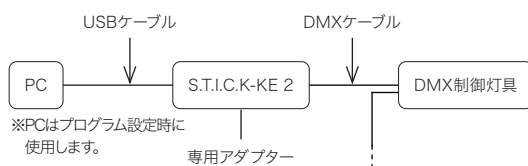

S.T.I.C.K 2, S.T.I.C.K-KE2

スティック 2・スティック-KE 2

WEB

より詳しい商品情報や価格は
WEBサイトからご覧いただけます。

屋内仕様

S.T.I.C.K 2

S.T.I.C.K-KE2

Spec

DC 5V ~ 12V	DMX 出力	屋内 仕様
-------------------	-----------	----------

商品名	S.T.I.C.K 2
型番	STICK2
入力電圧	DC5 ~ 12V
重量	130g
その他	8シーンのプログラム設定可能 128chまで制御可 DMX制御
使用環境	0°C ~ 45°C / 結露なきこと
保証期間	出荷日より1年間

DC 6V ~ 7V	DMX 出力	屋内 仕様
------------------	-----------	----------

商品名	S.T.I.C.K-KE2
型番	STICK-KE2
入力電圧	DC6 ~ 7V
重量	215g
その他	40シーンのプログラム設定可 (5×8 シーン) 2×512chまで制御可 MicroSDカード (128MB) 付属 iPhone, iPadにて操作可 (個別の Wi-Fi環境が必要) DMX制御
使用環境	0°C ~ 45°C / 結露なきこと
保証期間	出荷日より1年間

接続例

【特記事項】 ◆電源は必ず専用アダプターをご使用ください。
◆屋外で使用する場合は別途防水ボックスをご使用ください。(要放熱対策)
◆端子台への接続が正しくなされているかを通電する前にご確認ください。
設定の数量や設定条件に合わせて最適なご提案をさせていただきます。