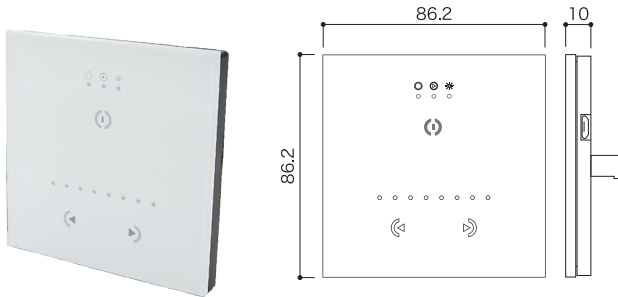

S.T.I.C.K 2, S.T.I.C.K-KE2

スティック 2・スティック-KE 2

WEB

より詳しい商品情報や価格は
WEBサイトからご覧いただけます。

屋内仕様

S.T.I.C.K 2

S.T.I.C.K-KE2

Spec

DC 5V ~ 12V	DMX 出力	屋内 仕様
-------------------	-----------	----------

商品名	S.T.I.C.K 2
型番	STICK2
入力電圧	DC5 ~ 12V
重量	130g
その他	8シーンのプログラム設定可能 128chまで制御可 DMX制御
使用環境	0°C ~ 45°C / 結露なきこと
保証期間	出荷日より1年間

DC 6V ~ 7V	DMX 出力	屋内 仕様
------------------	-----------	----------

商品名	S.T.I.C.K-KE2
型番	STICK-KE2
入力電圧	DC6 ~ 7V
重量	215g
その他	40シーンのプログラム設定可 (5×8 シーン) 2×512chまで制御可 MicroSDカード (128MB) 付属 iPhone, iPadにて操作可 (個別の Wi-Fi環境が必要) DMX制御
使用環境	0°C ~ 45°C / 結露なきこと
保証期間	出荷日より1年間

接続例

【特記事項】 ◆電源は必ず専用アダプターをご使用ください。
◆屋外で使用する場合は別途防水ボックスをご使用ください。(要放熱対策)
◆端子台への接続が正しくなされているかを通電する前にご確認ください。
設定の数量や設定条件に合わせて最適なご提案をさせていただきます。