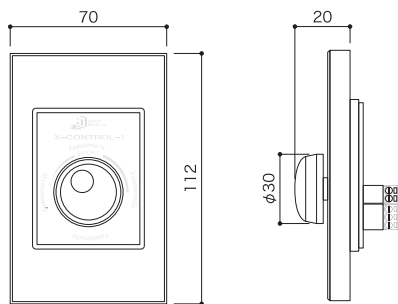

X-CONTROL-1, ART-8D

エクスコントロール1・エアールティール8D

WEB

より詳しい商品情報や価格は
WEBサイトからご覧いただけます。

屋内仕様

Spec

DC 12V ~ 24V	DMX 出力	屋内 仕様

商品名	X-CONTROL-1
型番	X-CONTROL-1
入力電圧	DC12 ~ 24V
重量	72g
使用環境	0°C ~ 45°C / 結露なきこと
その他	DMX制御
保証期間	出荷日より1年間

【特記事項】 ◆屋外で使用する場合は別途防水ボックスをご使用ください。
(要放熱対策)
◆端子台への接続が正しくなされているかを通電する前
にご確認ください。

DC 12V ~ 24V	DMX 出力	屋内 仕様

商品名	ART-8D
型番	ART-8D
入力電圧	DC12 ~ 24V
重量	165g
使用環境	0°C ~ 45°C / 結露なきこと
その他	8シーンのプログラム設定可 8chまで制御可 専用リモコン付属 リンク機能有 DMX制御
保証期間	出荷日より1年間

【特記事項】 ◆黒ボディ受注商品可能(100台 / ロット)
◆屋外で使用する場合は別途防水ボックスをご使用ください。(要放熱対策)
◆端子台への接続が正しくなされているかを通電する前
にご確認ください。

Option

商品名	DC12V 10W AC-DCアダプター
型番	SPU10-105
入力電圧	AC100V
出力電圧	DC12V
サイズ	W28 × H74 × D45.6mm
重量	90g
使用環境	0°C ~ 70°C
保証期間	出荷日より1年間

接続例