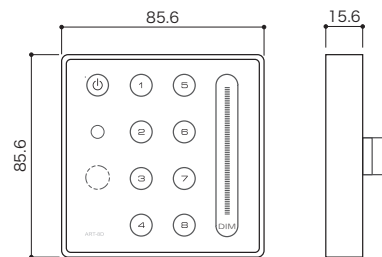

X-CONTROL-1, ART-8D

エクスコントロール1・エアールティール8D

WEB

より詳しい商品情報や価格は
WEBサイトからご覧いただけます。

屋内仕様

Spec

DC 12V ~ 24V	DMX 出力	屋内 仕様

商品名	X-CONTROL-1
型番	X-CONTROL-1
入力電圧	DC12 ~ 24V
重量	72g
使用環境	0°C ~ 45°C / 結露なきこと
その他	DMX制御
保証期間	出荷日より1年間

【特記事項】 ◆屋外で使用する場合は別途防水ボックスをご使用ください。
(要放熱対策)
◆端子台への接続が正しくなされているかを通電する前
にご確認ください。

DC 12V ~ 24V	DMX 出力	屋内 仕様

商品名	ART-8D
型番	ART-8D
入力電圧	DC12 ~ 24V
重量	165g
使用環境	0°C ~ 45°C / 結露なきこと
その他	8シーンのプログラム設定可 8chまで制御可 専用リモコン付属 リンク機能有 DMX制御
保証期間	出荷日より1年間

【特記事項】 ◆黒ボディ受注商品可能(100台 / ロット)
◆屋外で使用する場合は別途防水ボックスをご使用ください。(要放熱対策)
◆端子台への接続が正しくなされているかを通電する前
にご確認ください。

Option

商品名	DC12V 10W AC-DCアダプター
型番	SPU10-105
入力電圧	AC100V
出力電圧	DC12V
サイズ	W28 × H74 × D45.6mm
重量	90g
使用環境	0°C ~ 70°C
保証期間	出荷日より1年間

接続例