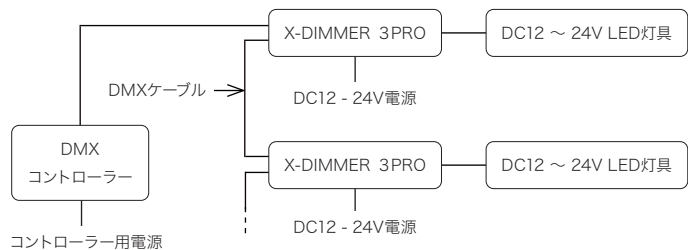

DC 12V ~ 24V DMX 制御 屋内仕様

商品名	X-DIMMER 3PRO
型番	X-DIMMER-3PRO
容量	6A (2A × 3ch)
重量	90g
入出力電圧	DC12 ~ 24V
その他	オートモード搭載, DMX制御
使用環境	0°C ~ 45°C / 結露なきこと
保証期間	出荷日より1年間

DC 12V ~ 24V DMX 制御 屋内仕様

商品名	X-DIMMER 3PRO10
型番	X-DIMMER-3PRO10
容量	10A (3.3A × 3ch)
重量	160g
入出力電圧	DC12 ~ 24V
その他	オートモード搭載, DMX制御
使用環境	0°C ~ 45°C / 結露なきこと
保証期間	出荷日より1年間

接続例

設定の数量や設定条件に合わせて最適なお提案をさせていただきます。

- X-DIMMER 3PRO, X-DIMMER 3PRO調光モード/オートモード
※調光モード:ディップスイッチでの調光レベル設定

- DMXコントローラーを使用する場合

※RGB照明灯具の調光から単色の調光ドライバーとしてもお使い頂けます。

※定価については弊社ホームページをご参照ください。