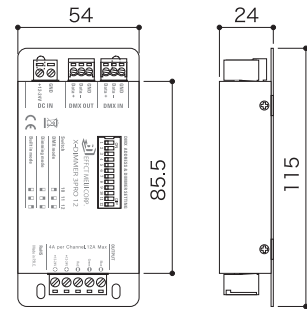

X-DIMMER 3PRO , 3PRO10

エクスディマー 3PRO ・ エクスディマー 3PRO10

WEB

より詳しい商品情報や価格は
WEBサイトからご覧いただけます。

屋内仕様

Spec

DC 12V ~ 24V DMX 制御 屋内仕様

商品名	X-DIMMER 3PRO
型番	X-DIMMER-3PRO
容量	6A (2A × 3ch)
重量	90g
入出力電圧	DC12 ~ 24V
その他	オートモード搭載, DMX制御
使用環境	0°C ~ 45°C / 結露なきこと
保証期間	出荷日より1年間

DC 12V ~ 24V DMX 制御 屋内仕様

商品名	X-DIMMER 3PRO10
型番	X-DIMMER-3PRO10
容量	10A (3.3A × 3ch)
重量	160g
入出力電圧	DC12 ~ 24V
その他	オートモード搭載, DMX制御
使用環境	0°C ~ 45°C / 結露なきこと
保証期間	出荷日より1年間

接続例

設定の数量や設定条件に合わせて最適なお提案をさせていただきます。

- ●X-DIMMER 3PRO, X-DIMMER 3PRO調光モード/オートモード
  ※調光モード:ディップスイッチでの調光レベル設定

- ●DMXコントローラーを使用する場合

※RGB照明灯具の調光から単色の調光ドライバーとしてもお使い頂けます。

※定価については弊社ホームページをご参照ください。