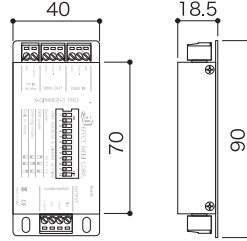

X-DIMMER 3PRO10