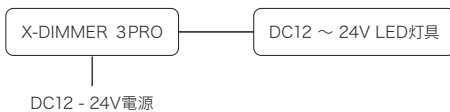

接続例

設定の数量や設定条件に合わせて最適なお提案をさせていただきます。

- ●X-DIMMER 3PRO, X-DIMMER 3PRO調光モード/オートモード
  ※調光モード:ディップスイッチでの調光レベル設定