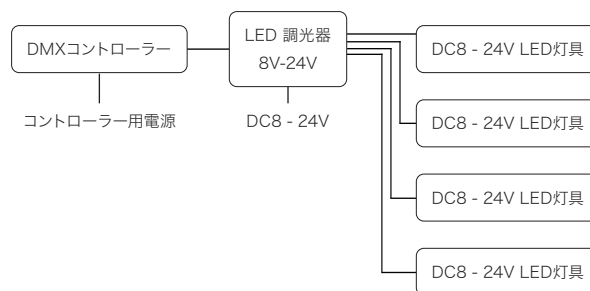

LED調光器 8V-24V

屋内仕様

WEB

より詳しい商品情報や価格は
WEBサイトからご覧いただけます。

Spec

型番	X-D8-24
入力電圧	DC8 ~ 24V
出力電圧	入力と同じ
容量	6A / ポート (2A x 3ch) 全4ポート
重量	750g (基板含む)
その他	DMX制御
使用環境	0°C ~ 45°C / 結露なきこと
保証期間	出荷日より1年間

- 【特記事項】 ◆ 灯具を接続する際は必ず容量以下になるように接続してください。
- ◆ 屋外で使用する場合は別途防水ボックスをご使用ください。(要放熱対策)
- ◆ 端子台への接続が正しくなされているかを通電する前にご確認ください。

接続例

演出照明

映像音響

LED照明

コントローラー

電源

レנטル

取扱注意事項