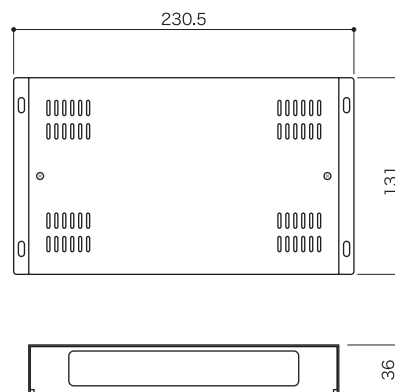

LED調光器 8V-24V

屋内仕様

WEB

より詳しい商品情報や価格は
WEBサイトからご覧いただけます。

Spec

型番	X-D8-24
入力電圧	DC8 ~ 24V
出力電圧	入力と同じ
容量	6A / ポート (2A x 3ch) 全4ポート
重量	750g (基板含む)
その他	DMX制御
使用環境	0°C ~ 45°C / 結露なきこと
保証期間	出荷日より1年間

- 【特記事項】 ◆ 灯具を接続する際は必ず容量以下になるように接続してください。
- ◆ 屋外で使用する場合は別途防水ボックスをご使用ください。(要放熱対策)
- ◆ 端子台への接続が正しくなされているかを通電する前にご確認ください。

接続例

演出照明

映像音響

LED照明

コントローラー

電源

レנטル

取扱注意事項