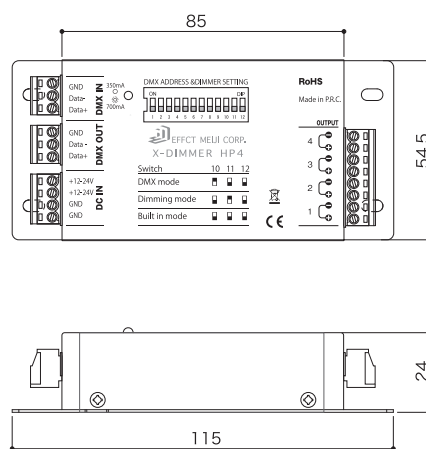

X-DIMMER HP4

エクスディマー HP4

屋内仕様

WEB

より詳しい商品情報や価格は
WEBサイトからご覧いただけます。

Spec

DC 12V ~ 24V	DMX 制御	屋内 仕様
--------------------	-----------	----------

型番	X-DIMMER-HP4
入出力電圧	DC12 ~ 24V
出力電流	350mA もしくは 700mA ※ご注文時、出力電流をご指定ください
重量	175g
使用環境	0°C ~ 45°C / 結露なきこと
その他	オートモード搭載, DMX制御
保証期間	出荷日より1年間