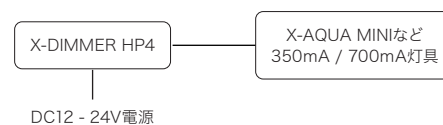

●X-DIMMER-HP4 調光モード/オートモード

※調光モード:ディップスイッチでの調光レベル設定