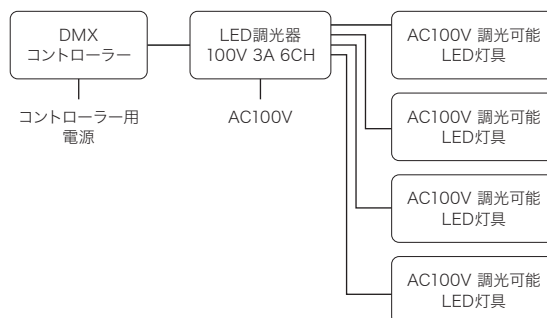

接続例

演出照明

映像音響

LED照明

コントローラー

電源

レンタル

取扱注意事項

インフォメーション