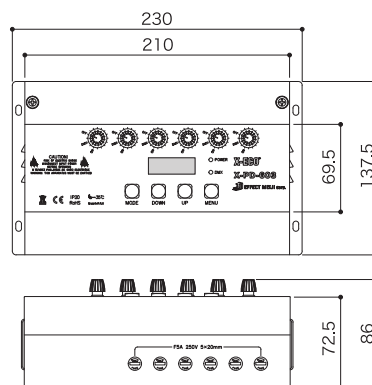

## LED調光器 100V 3A 6CH

屋内仕様

WEB

より詳しい商品情報や価格は  
WEBサイトからご覧いただけます。

## Spec

型番	X-PD-603
入出電圧	AC100V
容量	3A / ポート 全 6ポート
サイズ	W230 × H86 × D137.5mm
重量	1225g
その他	オートモード搭載, DMX制御
使用環境	0°C ~ 45°C / 結露なきこと
保証期間	出荷日より1年間

- 【特記事項】 ◆電源は AC100V を使用してください。  
◆屋外で使用する場合は別途防水ボックスをご使用ください。(要放熱対策)  
◆端子台への接続が正しくなされているかを通電する前にご確認ください。  
◆イルミネーション用調光器です。