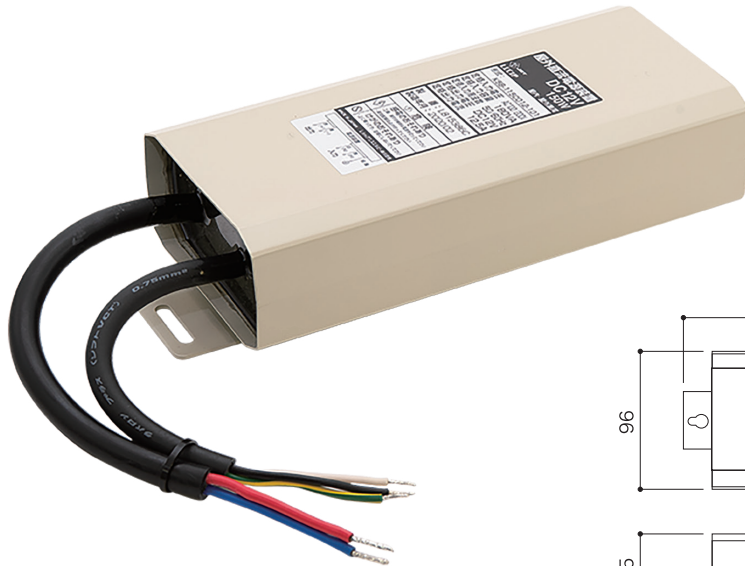

PSE取得屋外用スイッチング電源

WEB

より詳しい商品情報や価格は
WEBサイトからご覧いただけます。

屋外・屋内兼用

DC12V(24V)-LC 150W 屋外用スイッチング電源
DC12V、DC24V共通の形状となります。

Spec

DC 12V PSE取得 屋外仕様

商品名	DC12V-LC150W 屋外用スイッチング電源
型番	SSP-150-LC
入力電圧	AC100V / AC200V
出力電圧	DC12V
容量	150W
サイズ	W96 × H58.5 × D240mm
重量	1730g
使用環境	-10℃ ~ 50℃
保証期間	出荷日より1年間

DC 24V PSE取得 屋外仕様

商品名	DC24V-LC150W 屋外用スイッチング電源
型番	SSP-150-LC-24
入力電圧	AC100V / AC200V
出力電圧	DC24V
容量	150W
サイズ	W96 × H58.5 × D240mm
重量	1730g
使用環境	-10℃ ~ 50℃
保証期間	出荷日より1年間

- 【特記事項】 ◆ 灯具を接続する際は必ず容量以下になるように接続してください。
 ※ 取付方法や使用環境により効率が異なります。
 ◆ ご使用前に本商品の出力電圧が接続する灯具に適しているかをご確認ください。