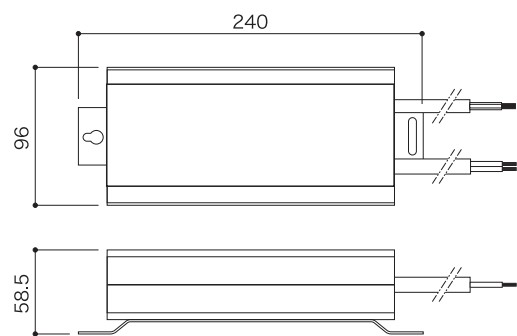

PSE取得屋外用スイッチング電源

WEB

より詳しい商品情報や価格は
WEBサイトからご覧いただけます。

屋外・屋内兼用

DC12V(24V)-LC 150W 屋外用スイッチング電源
DC12V、DC24V共通の形状となります。

Spec

DC 12V PSE取得 屋外仕様

商品名	DC12V-LC150W 屋外用スイッチング電源
型番	SSP-150-LC
入力電圧	AC100V / AC200V
出力電圧	DC12V
容量	150W
サイズ	W96 × H58.5 × D240mm
重量	1730g
使用環境	-10℃ ~ 50℃
保証期間	出荷日より1年間

DC 24V PSE取得 屋外仕様

商品名	DC24V-LC150W 屋外用スイッチング電源
型番	SSP-150-LC-24
入力電圧	AC100V / AC200V
出力電圧	DC24V
容量	150W
サイズ	W96 × H58.5 × D240mm
重量	1730g
使用環境	-10℃ ~ 50℃
保証期間	出荷日より1年間

- 【特記事項】 ◆ 灯具を接続する際は必ず容量以下になるように接続してください。
 ※ 取付方法や使用環境により効率が異なります。
 ◆ ご使用前に本商品の出力電圧が接続する灯具に適しているかをご確認ください。