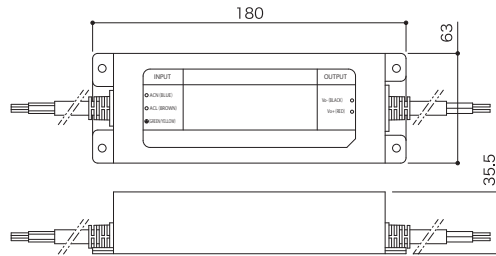

PSE取得密閉型スイッチング電源

屋外・屋内兼用

WEB

より詳しい商品情報や価格は
WEBサイトからご覧いただけます。

DC12V(24V) 150W 密閉型スイッチング電源
DC12V、DC24V共通の形状となります。

Spec

商品名	DC12V150W 密閉型スイッチング電源
型番	SMW12-150
入力電圧	AC100V / AC200V
出力電圧	DC12V
容量	150W
サイズ	W180 × H35.5 × D63mm
重量	705g
使用環境	0°C ~ 50°C
保証期間	出荷日より1年間

商品名	DC24V150W 密閉型スイッチング電源
型番	SMW24-150
入力電圧	AC100V / AC200V
出力電圧	DC24V
容量	150W
サイズ	W180 × H35.5 × D63mm
重量	705g
使用環境	0°C ~ 50°C
保証期間	出荷日より1年間

- 【特記事項】 ◆ 灯具を接続する際は必ず容量以下になるように接続してください。
※ 取付方法や使用環境により効率が異なります。
◆ ご使用前に本商品の出力電圧が接続する灯具に適しているかをご確認ください。
◆ 直射日光を避ける場所に設置してください。