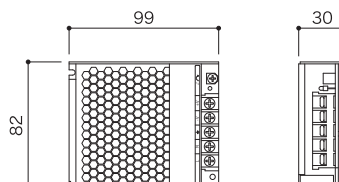

LRS屋内用スイッチング電源

屋内仕様

WEB

より詳しい商品情報や価格は
WEBサイトからご覧いただけます。

50Wタイプ

150Wタイプ

LRS屋内用 DC12V(24V) 50W(150W)スイッチング電源
DC12V、DC24V共通の形状となります。

Spec

DC 12V 屋内仕様

商品名	LRS屋内用 DC12V 50W スイッチング電源	LRS屋内用 DC12V 150W スイッチング電源
型番	LRS-50F-12	LRS-150F-12
容量	50W	150W
サイズ	W82 × H30 × D99mm	W97 × H30 × D159mm
重量	205g	415g
入力電圧	AC100V / AC200V 自動切替	
出力電圧	DC12V	
使用環境	-10℃ ~ 50℃ / 結露なきこと	
保証期間	出荷日より1年間	