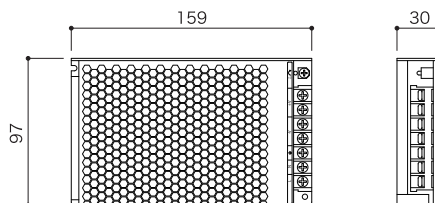

LRS屋内用スイッチング電源

屋内仕様

WEB

より詳しい商品情報や価格は
WEBサイトからご覧いただけます。

50Wタイプ

150Wタイプ

LRS屋内用 DC12V(24V) 50W(150W)スイッチング電源
DC12V、DC24V共通の形状となります。

Spec

DC 12V 屋内仕様

商品名	LRS屋内用 DC12V 50W スイッチング電源	LRS屋内用 DC12V 150W スイッチング電源
型番	LRS-50F-12	LRS-150F-12
容量	50W	150W
サイズ	W82 × H30 × D99mm	W97 × H30 × D159mm
重量	205g	415g
入力電圧	AC100V / AC200V 自動切替	
出力電圧	DC12V	
使用環境	-10℃ ~ 50℃ / 結露なきこと	
保証期間	出荷日より1年間	

DC 24V 屋内仕様

商品名	LRS屋内用 DC24V 50W スイッチング電源	LRS屋内用 DC24V 150W スイッチング電源
型番	LRS-50F-24	LRS-150F-24
容量	50W	150W
サイズ	W82 × H30 × D99mm	W97 × H30 × D159mm
重量	205g	415g
入力電圧	AC100V / AC200V 自動切替	
出力電圧	DC24V	
使用環境	-10℃ ~ 50℃ / 結露なきこと	
保証期間	出荷日より1年間	