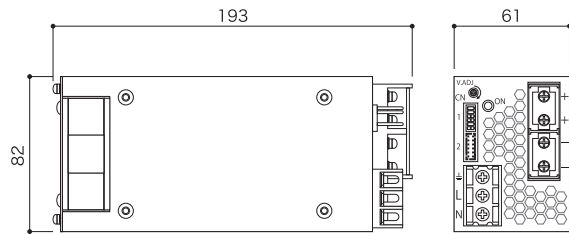

屋内用スイッチング電源

屋内仕様

WEB

より詳しい商品情報や価格は
WEBサイトからご覧いただけます。

DC12V(24V) 300W 屋内用スイッチング電源
DC12V、DC24V共通の形状となります。

Spec

商品名	DC12V 300W 屋内用スイッチング電源	DC24V 300W 屋内用スイッチング電源
型番	HWS300-12/A	HWS300-24/A
容量	300W	300W
サイズ	W82 × H61 × D193mm	W82 × H61 × D193mm
重量	1000g	1000g
出力電圧	DC12V	DC24V
入力電圧	AC100 ~ 240V	
使用環境	-10℃ ~ 50℃ / 結露なきこと	

- 【特記事項】 ◆ 灯具を接続する際は必ず容量以下になるように接続してください。
※ 取付方法や使用環境により効率が異なります。
◆ 屋外で使用する場合は別途防水ボックスをご使用ください。(要放熱対策)
◆ 端子台への接続が正しくなされているかを通電する前にご確認ください。
◆ ご使用前に本商品の出力電圧が接続する灯具に適しているかをご確認ください。