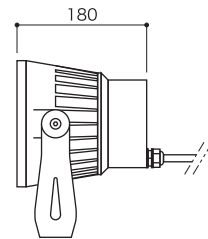

X-QUAD SPOT 72 RGBW

エックスクワッドスポット 72 RGBW

WEB

より詳しい商品情報や価格は
WEBサイトからご覧いただけます。

屋外・屋内兼用

Spec

型番	EF-QSP-72 (下記番号) -RGBW		
照射角度 (番号)	10° (10)	20° (20)	45° (45)
LEDカラー	RGBW		
入力電圧	AC100 ~ 240V		
消費電力	最大 72W		
最大接続数	15台		
サイズ	W200 × H265 × D180mm		
重量	4.6kg		
使用環境	-20°C ~ 45°C / IP66		
その他	DMX制御, RDM		
保証期間	出荷日より1年間		