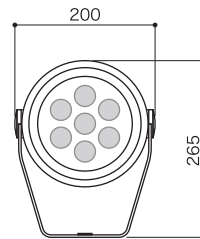

X-QUAD SPOT 72 RGBW

エックスクワッドスポット 72 RGBW

WEB

より詳しい商品情報や価格は
WEBサイトからご覧いただけます。

屋外・屋内兼用

Spec

型番	EF-QSP-72 (下記番号) -RGBW		
照射角度 (番号)	10° (10)	20° (20)	45° (45)
LEDカラー	RGBW		
入力電圧	AC100 ~ 240V		
消費電力	最大 72W		
最大接続数	15台		
サイズ	W200 × H265 × D180mm		
重量	4.6kg		
使用環境	-20°C ~ 45°C / IP66		
その他	DMX制御, RDM		
保証期間	出荷日より1年間		

Option

商品名	専用スタートケーブル	専用ACエクステンションコード
型番	EF-ACRNET-6P	EF-ACRNET-EX1000
その他	ケーブル長 3m DMXとAC電源+アースが 1本になっている専用ケーブル	灯体同士を接続するケーブル ケーブル長 1m

接続例

○制御にはDMXコントローラーが必要になります。
DMXコントローラー >> P100, P101, P112
設定の数量や設定条件に合わせて最適なご提案をさせていただきます。