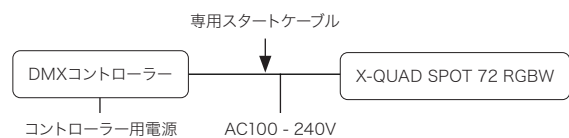

接続例

○制御にはDMXコントローラーが必要になります。
DMXコントローラー >> P100, P101, P112
設定の数量や設定条件に合わせて最適なご提案をさせていただきます。