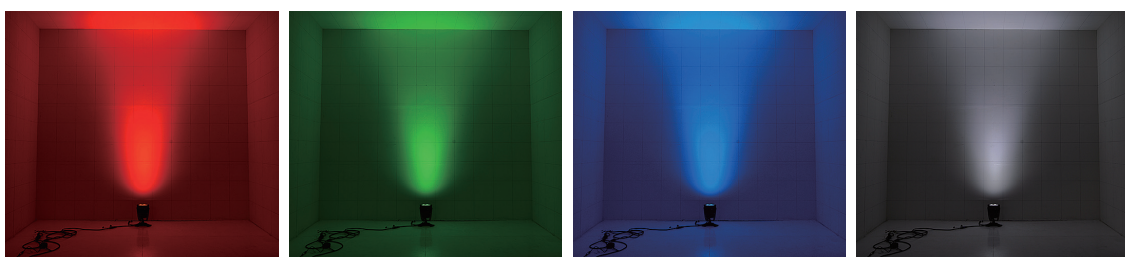

Image

R点灯

G点灯

B点灯

W点灯

※定価については弊社ホームページをご参照ください。

EFFECT MEIJI Corp.