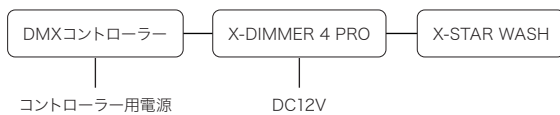

X-STAR WASH RGBW

エクスタスターウォッシュ RGBW

WEB

より詳しい商品情報や価格は
WEBサイトからご覧いただけます。

屋外・屋内兼用

Spec

型番	XW03-4824-FC
LEDカラー	RGBW
入力電圧	DC12V
消費電力	最大 16.5W
照射角度	48° × 24°
最大接続数	6モジュール
重量	690g
使用環境	-20°C ~ 50°C, IP65
保証期間	出荷日より1年間

Option

商品名	専用クリップ
型番	XW03-FC-CL
その他	取り付けクリップ
保証期間	保証対象外

接続例

- ○点灯にはDC12V電源とX-DIMMER 4 PRO が必要になります。
  容量に合わせたDC12V電源を選定ください。スイッチング電源 >> P114からP117
  X-DIMMER 4 PRO >> お問い合わせください。
- ○制御にはDMXコントローラーが必要になります。
  DMXコントローラー >> P100, P101, P112
  設定の数量や設定条件に合わせて最適なお提案をさせていただきます。

Image