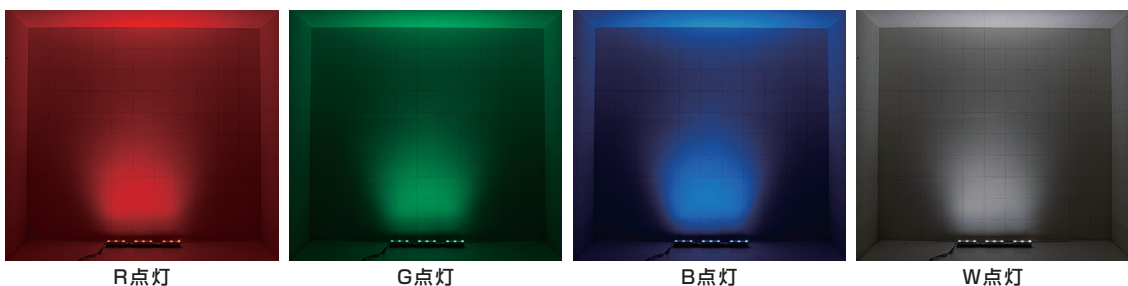

X-STAR WASH RGBW

エクスタスターウォッシュ RGBW

WEB

より詳しい商品情報や価格は
WEBサイトからご覧いただけます。

屋外・屋内兼用

Spec

型番	XW03-4824-FC
LEDカラー	RGBW
入力電圧	DC12V
消費電力	最大 16.5W
照射角度	48° × 24°
最大接続数	6モジュール
重量	690g
使用環境	-20°C ~ 50°C, IP65
保証期間	出荷日より1年間

Image

R点灯

G点灯

B点灯

W点灯