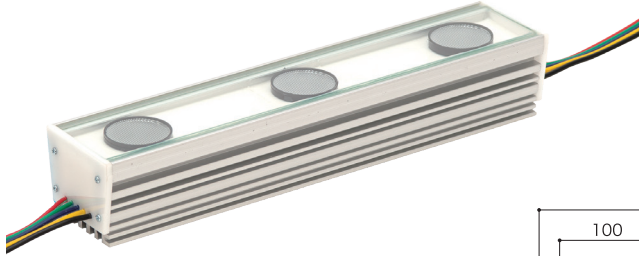

X-STAR WASH RGBW

エクスタスターウォッシュ RGBW

WEB

より詳しい商品情報や価格は
WEBサイトからご覧いただけます。

屋外・屋内兼用

Spec

型番	XW03-4824-FC
LEDカラー	RGBW
入力電圧	DC12V
消費電力	最大 16.5W
照射角度	48° × 24°
最大接続数	6モジュール
重量	690g
使用環境	-20°C ~ 50°C, IP65
保証期間	出荷日より1年間

Option

商品名	専用クリップ
型番	XW03-FC-CL
その他	取り付けクリップ
保証期間	保証対象外

接続例

- 点灯にはDC12V電源とX-DIMMER 4 PRO が必要になります。
容量に合わせたDC12V電源を選定ください。スイッチング電源 >> P114からP117
X-DIMMER 4 PRO >> お問い合わせください。
- 制御にはDMXコントローラーが必要になります。
DMXコントローラー >> P100, P101, P112
設定の数量や設定条件に合わせて最適なお提案をさせていただきます。