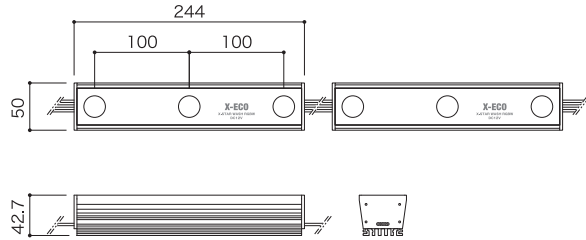

X-STAR WASH RGBW

エクスタスターウォッシュ RGBW

WEB

より詳しい商品情報や価格は
WEBサイトからご覧いただけます。

屋外・屋内兼用

Spec

型番	XW03-4824-FC
LEDカラー	RGBW
入力電圧	DC12V
消費電力	最大 16.5W
照射角度	48° × 24°
最大接続数	6モジュール
重量	690g
使用環境	-20°C ~ 50°C, IP65
保証期間	出荷日より1年間

Option

商品名	専用クリップ
型番	XW03-FC-CL
その他	取り付けクリップ
保証期間	保証対象外

接続例

- 点灯にはDC12V電源とX-DIMMER 4 PRO が必要になります。
容量に合わせたDC12V電源を選定ください。スイッチング電源 >> P114からP117
X-DIMMER 4 PRO >> お問い合わせください。
- 制御にはDMXコントローラーが必要になります。
DMXコントローラー >> P100, P101, P112
設定の数量や設定条件に合わせて最適なお提案をさせていただきます。