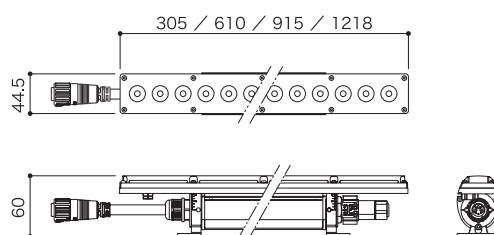

X-LINER II RGBW

エックスライナー II RGBW

新商品

屋外・屋内兼用

WEB

より詳しい商品情報や価格は
WEBサイトからご覧いただけます。

Spec

型番	EF-ACLINER (下記番号)-RGBW			
サイズ (番号)	305mm (30)	610mm (60)	915mm (90)	1218mm (120)
LEDカラー	RGBW			
入力電圧	AC100 ~ 240V			
消費電力	12W	24W	36W	48W
照射角度	20° x 40°			
最大接続数	最大15mまで			
重量	735g	1580g	2330g	3075g
使用環境	-10°C ~ 50°C, IP66			
その他	DMX制御, RDM			
保証期間	出荷日より1年間			

○600mmから1200mmは受注生産となります

Option

商品名	専用スタートケーブル	専用ACエクステンションコード
型番	EF-ACRNET-6P	EF-ACRNET-EX1000
その他	ケーブル長 3m DMXとAC電源+アースが 1本になっている専用ケーブル	灯体同士を接続するケーブル ケーブル長 1m

接続例

○制御にはDMXコントローラーが必要になります。
DMXコントローラー >> P100, P101, P112
設定の数量や設定条件に合わせて最適なお提案をさせていただきます。

Image