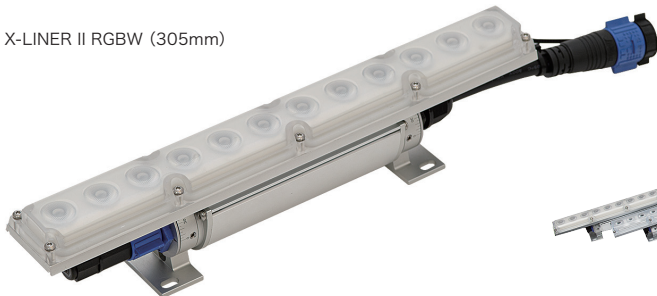

# X-LINER II RGBW

エックスライナー II RGBW

新商品

屋外・屋内兼用

WEB

より詳しい商品情報や価格は  
WEBサイトからご覧いただけます。

X-LINER II RGBW (305mm)

(左から305mm、610mm、915mm、1218mm)

## Spec

型番	EF-ACLINER (下記番号)-RGBW			
サイズ (番号)	305mm (30)	610mm (60)	915mm (90)	1218mm (120)
LEDカラー	RGBW			
入力電圧	AC100 ~ 240V			
消費電力	12W	24W	36W	48W
照射角度	20° x 40°			
最大接続数	最大15mまで			
重量	735g	1580g	2330g	3075g
使用環境	-10°C ~ 50°C, IP66			
その他	DMX制御, RDM			
保証期間	出荷日より1年間			

○600mmから1200mmは受注生産となります

## Option

商品名	専用スタートケーブル	専用ACエクステンションコード
型番	EF-ACRNET-6P	EF-ACRNET-EX1000
その他	ケーブル長 3m DMXとAC電源+アースが 1本になっている専用ケーブル	灯体同士を接続するケーブル ケーブル長 1m