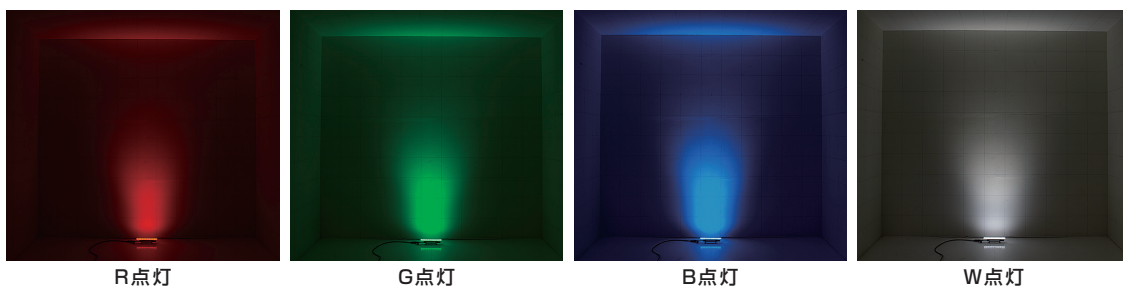

G点灯

B点灯

W点灯

Image

R点灯