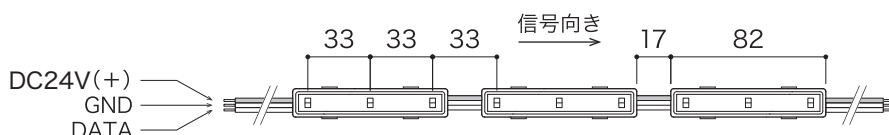

X-STAR CHANNEL 3S SPI

エックススターチャンネル 3S SPI

WEB

より詳しい商品情報や価格は
WEBサイトからご覧いただけます。

屋外・屋内兼用

Spec

型番	XC03-24-SPI
LEDカラー	RGB
入力電圧	DC24V
消費電力	最大 1.45W / モジュール (全点灯時)
照射角度	120°
カットレンジ	1モジュール毎
最大接続数	片側給電時 50モジュール 両側給電時 80モジュール (信号：制御ドライバーに準ずる)
重量	12.5g / モジュール
使用環境	-20°C ~ 60°C, IP66
販売単位	80モジュール / セット
保証期間	出荷日より1年間

○50モジュールごとにDC24V電源供給が必要となります。
設定の数量や設定条件に合わせて最適なお提案をさせていただきます。

接続例

Option

オプション品はP30 ~ 31をご参照ください。

※定価については弊社ホームページをご参照ください。