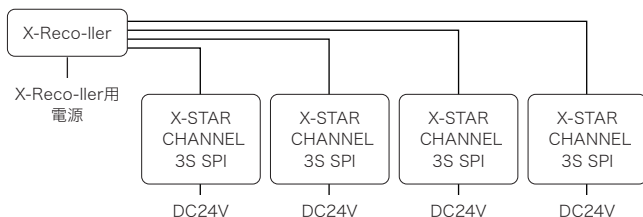

X-STAR CHANNEL 3S SPI

エックススターチャンネル 3S SPI

WEB

より詳しい商品情報や価格は
WEBサイトからご覧いただけます。

屋外・屋内兼用

Spec

型番	XC03-24-SPI
LEDカラー	RGB
入力電圧	DC24V
消費電力	最大 1.45W / モジュール (全点灯時)
照射角度	120°
カットレンジ	1モジュール毎
最大接続数	片側給電時 50モジュール 両側給電時 80モジュール (信号：制御ドライバーに準ずる)
重量	12.5g / モジュール
使用環境	-20°C ~ 60°C, IP66
販売単位	80モジュール / セット
保証期間	出荷日より1年間

○50モジュールごとにDC24V電源供給が必要となります。
設定の数量や設定条件に合わせて最適なお提案をさせていただきます。

接続例

Option

オプション品はP30 ~ 31をご参照ください。

※定価については弊社ホームページをご参照ください。