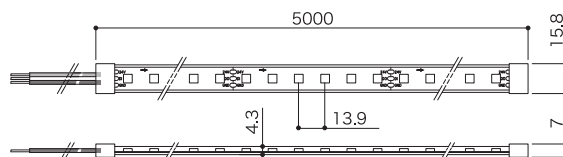

X-RIBBON SPI 24V

エックスリボン SPI 24V

WEB

より詳しい商品情報や価格は
WEBサイトからご覧いただけます。

屋内仕様

白色基盤

Spec

型番	X-SPI1D6-24VRGB
LEDカラー	RGB
入力電圧	DC24V
消費電力	最大 14.4W / m
カットレンジ	83.4mm (6ドット毎)
最大接続長	電源: 5m 信号: 調光器によって変動
重量	400g / ロール
販売単位	5m / ロール
その他	白色基盤 ※黒色基盤は受注商品
保証期間	出荷日より1年間