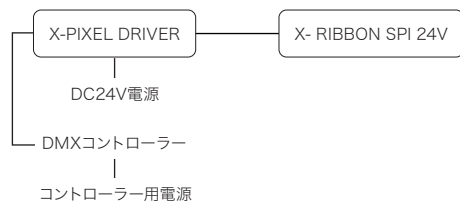

X-RIBBON SPI 24V

エックスリボン SPI 24V

WEB

より詳しい商品情報や価格は
WEBサイトからご覧いただけます。

屋内仕様

白色基盤

Spec

型番	X-SPI1D6-24VRGB
LEDカラー	RGB
入力電圧	DC24V
消費電力	最大 14.4W / m
カットレンジ	83.4mm (6ドット毎)
最大接続長	電源: 5m 信号: 調光器によって変動
重量	400g / ロール
販売単位	5m / ロール
その他	白色基盤 ※黒色基盤は受注商品
保証期間	出荷日より1年間

接続例

○X-PIXEL DRIVERの場合

○X-Reco-llerの場合

○X-PIXEL DRIVERはオートモード演出を搭載しております。
演出制御するには別途コントローラーが必要です。

※定価については弊社ホームページをご参照ください。