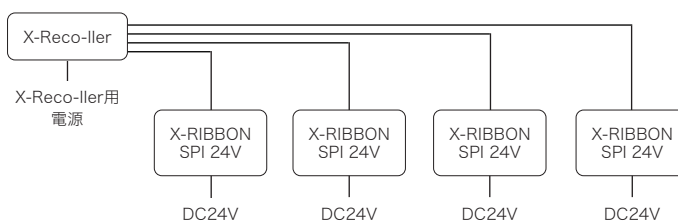

X-RIBBON SPI 24V

エックスリボン SPI 24V

WEB

より詳しい商品情報や価格は
WEBサイトからご覧いただけます。

屋内仕様

白色基盤

Spec

型番	X-SPI1D6-24VRGB
LEDカラー	RGB
入力電圧	DC24V
消費電力	最大 14.4W / m
カットレンジ	83.4mm (6ドット毎)
最大接続長	電源: 5m 信号: 調光器によって変動
重量	400g / ロール
販売単位	5m / ロール
その他	白色基盤 ※黒色基盤は受注商品
保証期間	出荷日より1年間

接続例

○X-PIXEL DRIVERの場合

○X-Reco-llerの場合

○X-PIXEL DRIVERはオートモード演出を搭載しております。
演出制御するには別途コントローラーが必要です。

※定価については弊社ホームページをご参照ください。