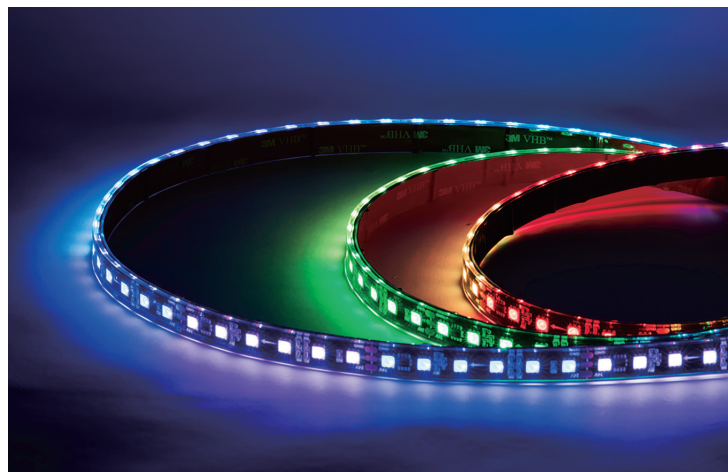

X-RIBBON SPI 24V

エックスリボン SPI 24V

WEB

より詳しい商品情報や価格は
WEBサイトからご覧いただけます。

屋内仕様

白色基盤

Spec

型番	X-SPI1D6-24VRGB
LEDカラー	RGB
入力電圧	DC24V
消費電力	最大 14.4W / m
カットレンジ	83.4mm (6ドット毎)
最大接続長	電源: 5m 信号: 調光器によって変動
重量	400g / ロール
販売単位	5m / ロール
その他	白色基盤 ※黒色基盤は受注商品
保証期間	出荷日より1年間