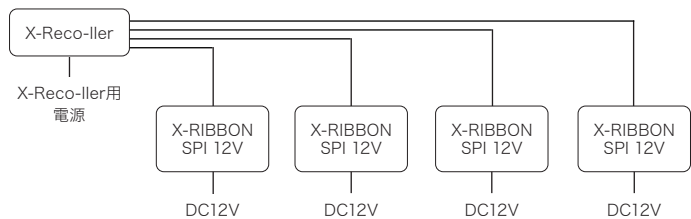

X-RIBBON SPI 12V

エックスリボン SPI 12V

屋内仕様

WEB

より詳しい商品情報や価格は
WEBサイトからご覧いただけます。

白色基盤

黒色基盤 ※受注商品

Spec

型番	X-SPI1D1-12VRGB
LEDカラー	RGB
入力電圧	DC12V
消費電力	最大 6W / m
カットレンジ	20.8mm (1ドット毎)
最大接続長	電源：5m 信号：調光器によって変動
重量	320g / ロール
販売単位	5m / ロール
その他	白色基盤 ※黒色基盤は受注商品
保証期間	出荷日より1年間

接続例

○X-PIXEL DRIVERの場合

○X-PIXEL DRIVERはオートモード演出を搭載しております。
演出制御するには別途コントローラーが必要です。

○X-Reco-llerの場合

演出照明

映像音響

LED照明

コントローラー

電源

レנטル

取扱注意事項