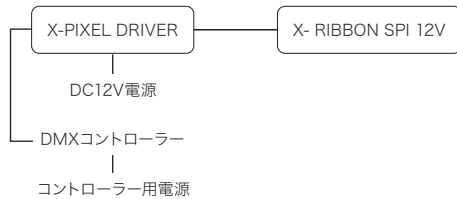

X-RIBBON SPI 12V

エックスリボン SPI 12V

屋内仕様

WEB

より詳しい商品情報や価格は
WEBサイトからご覧いただけます。

白色基盤

黒色基盤 ※受注商品

Spec

型番	X-SPI1D1-12VRGB
LEDカラー	RGB
入力電圧	DC12V
消費電力	最大 6W / m
カットレンジ	20.8mm (1ドット毎)
最大接続長	電源：5m 信号：調光器によって変動
重量	320g / ロール
販売単位	5m / ロール
その他	白色基盤 ※黒色基盤は受注商品
保証期間	出荷日より1年間

接続例

○X-PIXEL DRIVERの場合

○X-PIXEL DRIVERはオートモード演出を搭載しております。
演出制御するには別途コントローラーが必要です。