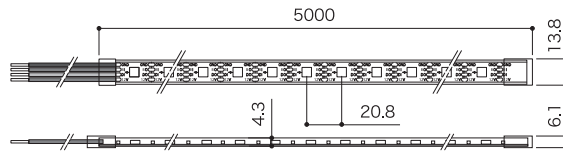

X-RIBBON SPI 12V

エックスリボン SPI 12V

屋内仕様

WEB

より詳しい商品情報や価格は
WEBサイトからご覧いただけます。

白色基盤

黒色基盤 ※受注商品

Spec

型番	X-SPI1D1-12VRGB
LEDカラー	RGB
入力電圧	DC12V
消費電力	最大 6W / m
カットレンジ	20.8mm (1ドット毎)
最大接続長	電源：5m 信号：調光器によって変動
重量	320g / ロール
販売単位	5m / ロール
その他	白色基盤 ※黒色基盤は受注商品
保証期間	出荷日より1年間

接続例

○X-PIXEL DRIVERの場合

○X-PIXEL DRIVERはオートモード演出を搭載しております。
演出制御するには別途コントローラーが必要です。