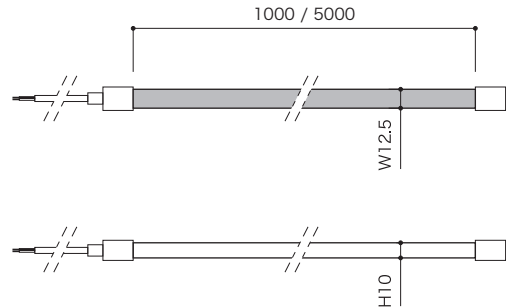

X-RIBBON WASH

エックスリボン ウォッシュ

新商品

WEB

より詳しい商品情報や価格は
WEBサイトからご覧いただけます。

屋外・屋内兼用

Spec

型番	X-SSRWS24V-1M (下記番号)		X-SSRWS24V-5M (下記番号)	
LEDカラー (番号)	2700K (27)	4000K (40)	2700K (27)	4000K (40)
光束	1217lm / m	1352lm / m	1217lm / m	1352lm / m
入力電圧	DC24V			
消費電力	18W / m			
演色性	Ra90			
カットレンジ	100mm			
最大接続長	5m / ロール			
サイズ	W12.5 × H10 × L1000mm		W12.5 × H10 × L5000mm	
重量	125g / m			
使用環境	-20℃ ~ 45℃, IP65			
保証期間	出荷日より1年間			

Option

商品名	専用アルミレール
型番	X-SSRW-AL
サイズ	W15 × H10.2 × L1000mm
材質	アルミニウム
保証期間	保証対象外
商品名	アルミレール用 可変アングルベース
型番	X-SSRW-ALAG
サイズ	W15.8 × H29.3 × D26.7mm
材質	ステンレス
保証期間	保証対象外
商品名	専用エンドキャップ
型番	X-SSRW-EC
保証期間	保証対象外