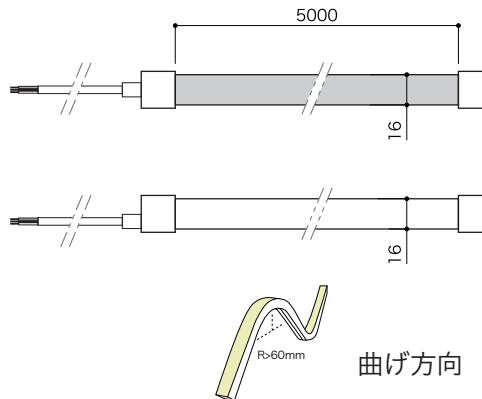

## Spec

型番	X-SSPI161624V-TB 【受注商品】
サイズ	W16 × H16mm
LEDカラー	RGB
入力電圧	DC24V
消費電力	最大 23W / m
コード色	ホワイト
カットレンジ	50mm
その他	IP66, 最大接続長: 5m ご指定の長さで販売
保証期間	出荷日より1年間

## Option

商品名	専用アルミレール	専用バンドレール
型番	X-SSN1616AL	X-SSN1616BL
サイズ	W17 × H16.5 × L970mm	W17 × H16.5 × L970mm
材質	アルミニウム	ステンレス
保証期間	保証対象外	保証対象外