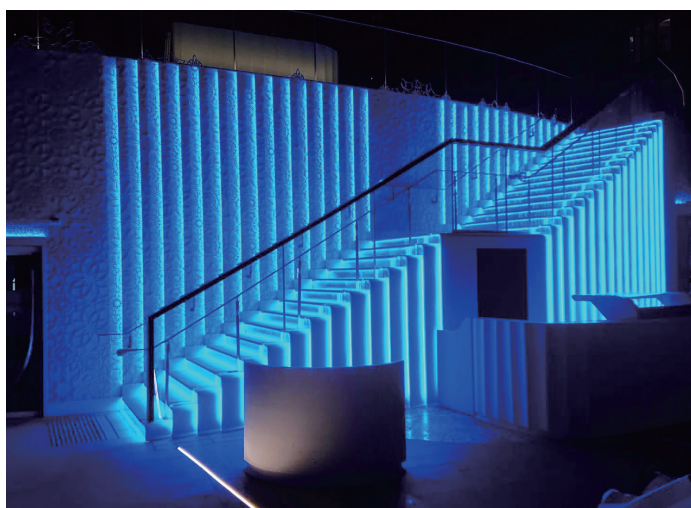

# X-NEON III SPI 1616 TOP

エックスネオン III SPI 1616 トップ

新商品

WEB

より詳しい商品情報や価格は  
WEBサイトからご覧いただけます。

屋外・屋内兼用

## Spec

型番	X-SSPI161624V-TB 【受注商品】
サイズ	W16 × H16mm
LEDカラー	RGB
入力電圧	DC24V
消費電力	最大 23W / m
コード色	ホワイト
カットレンジ	50mm
その他	IP66, 最大接続長: 5m ご指定の長さで販売
保証期間	出荷日より1年間