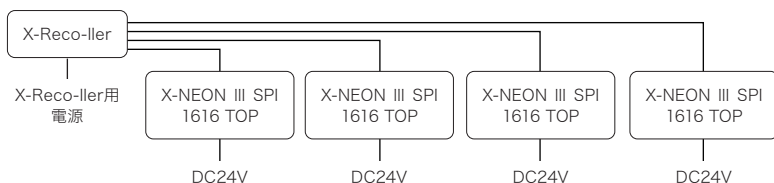

接続例

○点灯させるにはX-Reco-ller, DC24V電源が必要となります。
設定の数量や設定条件に合わせて最適なご提案をさせていただきます。